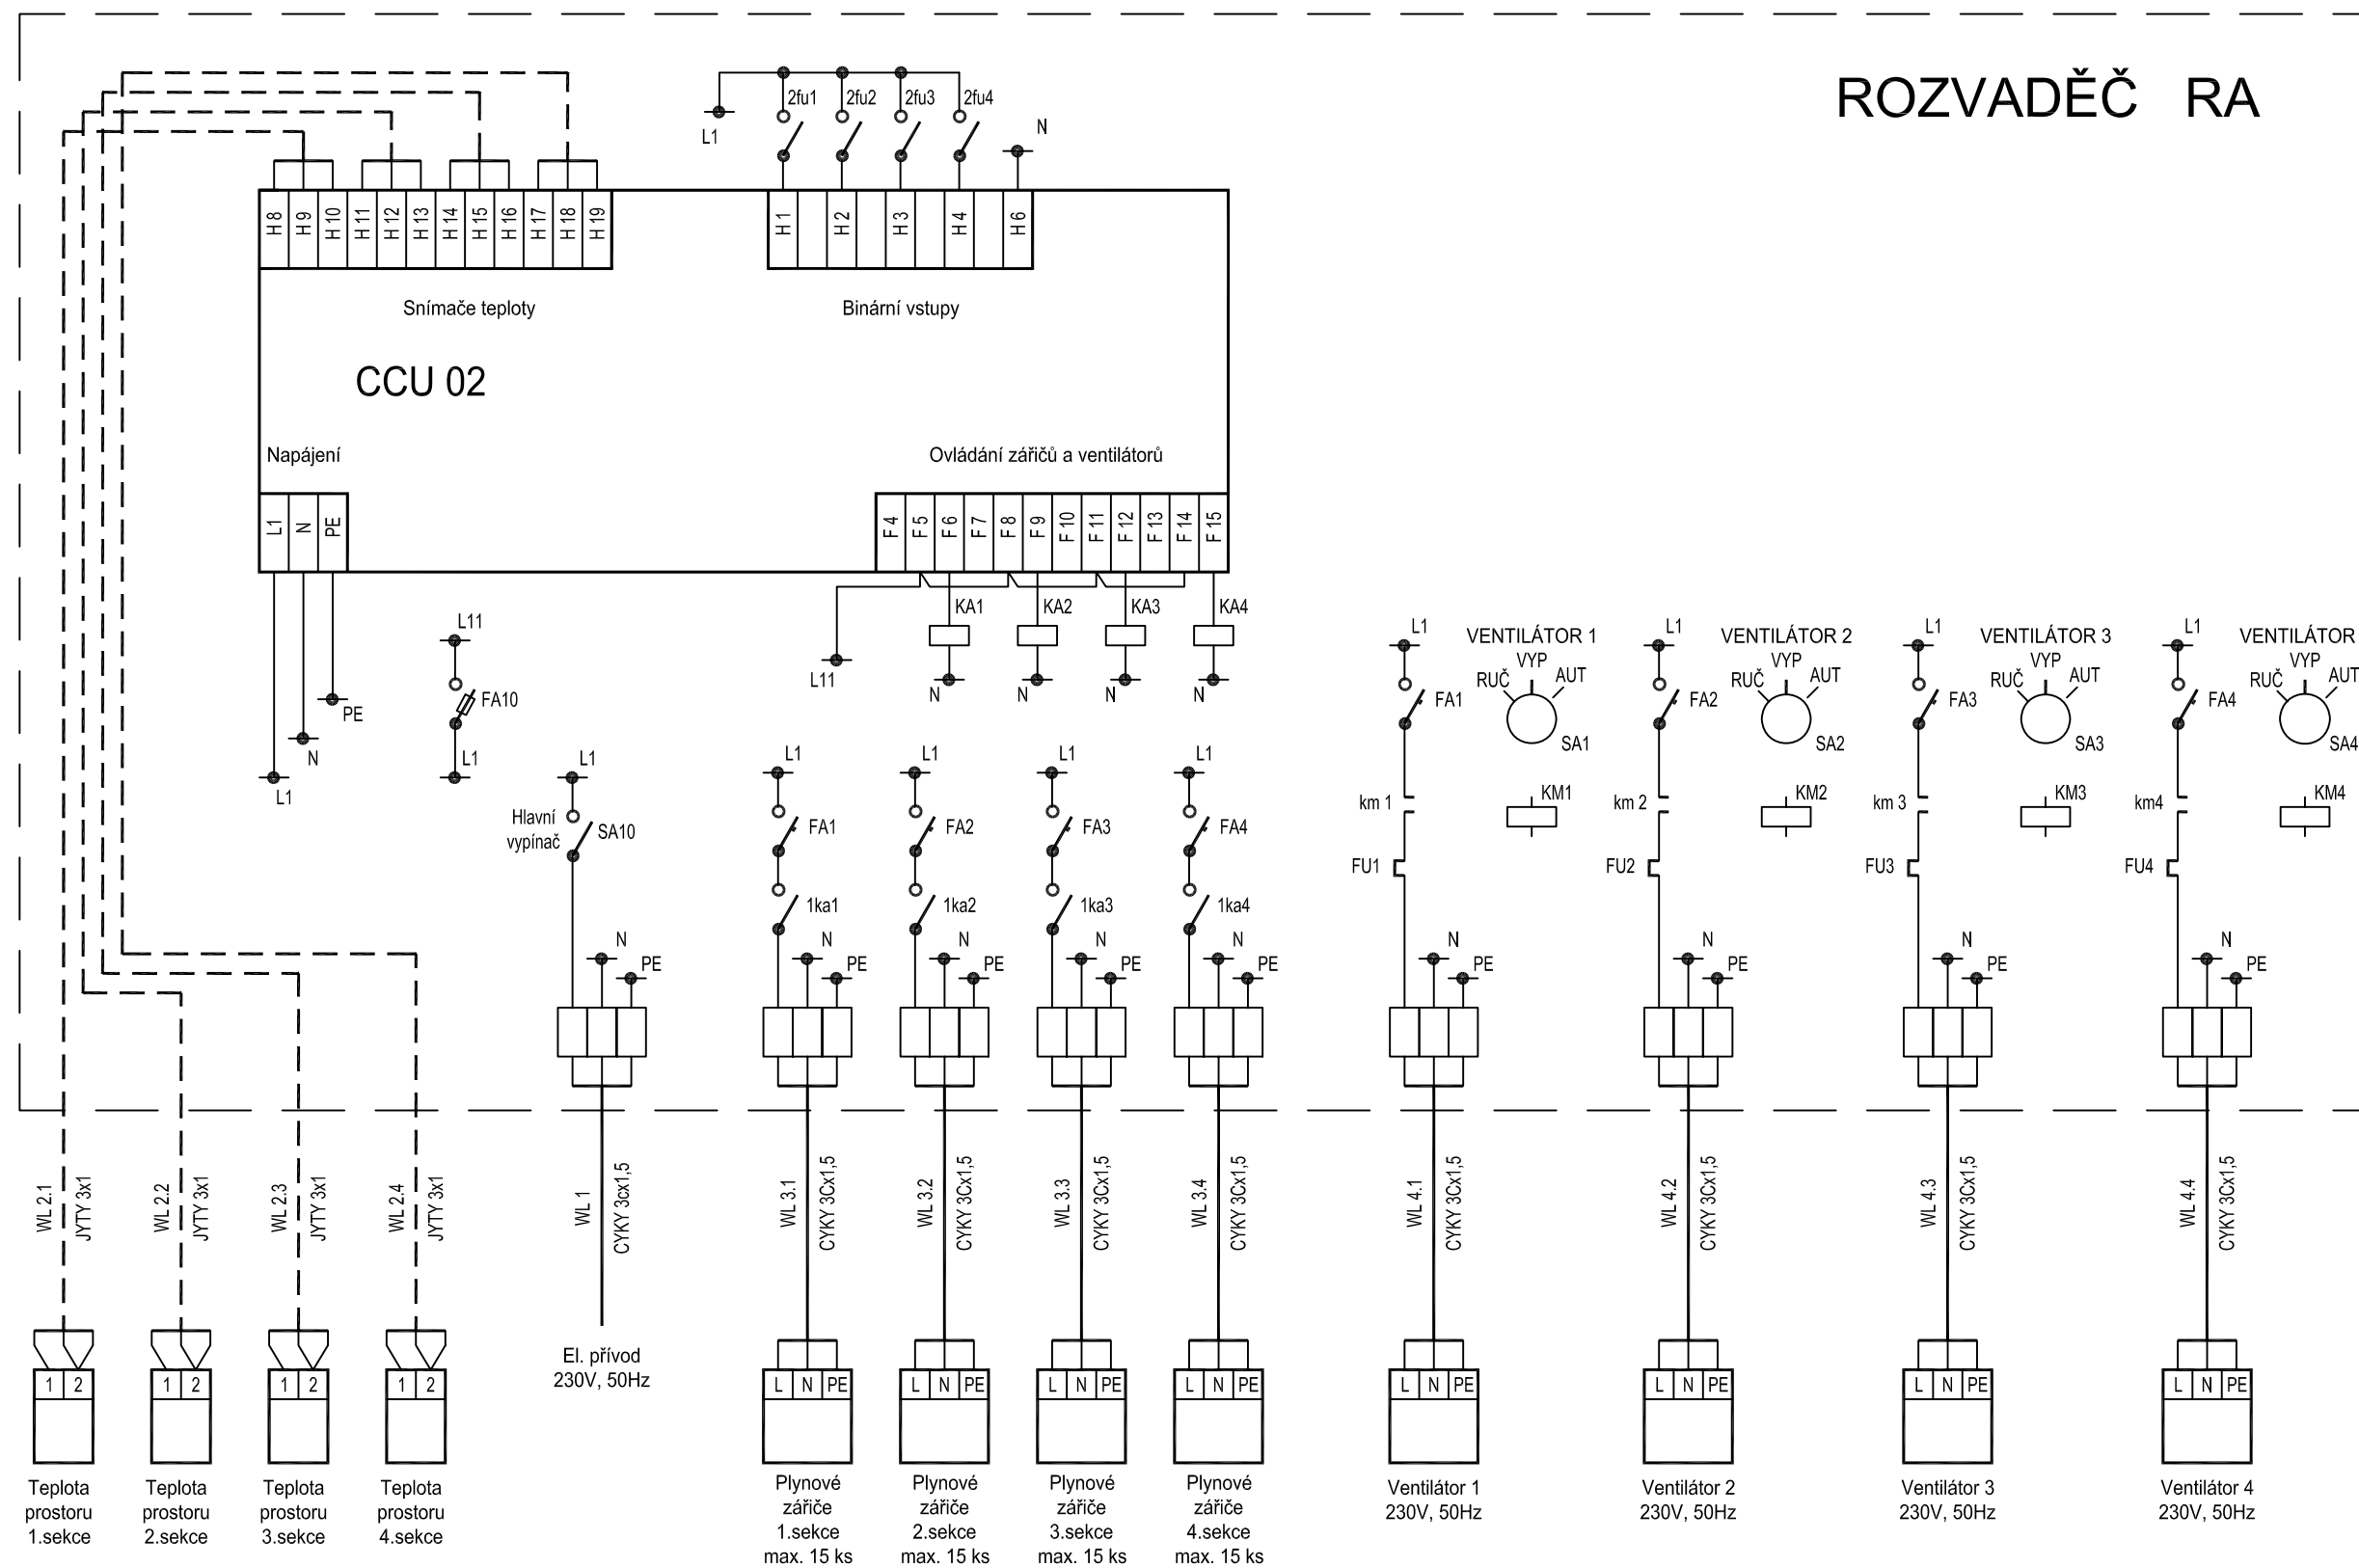

Plynové infrazáříče

www.kaspo.cz

CCU 02