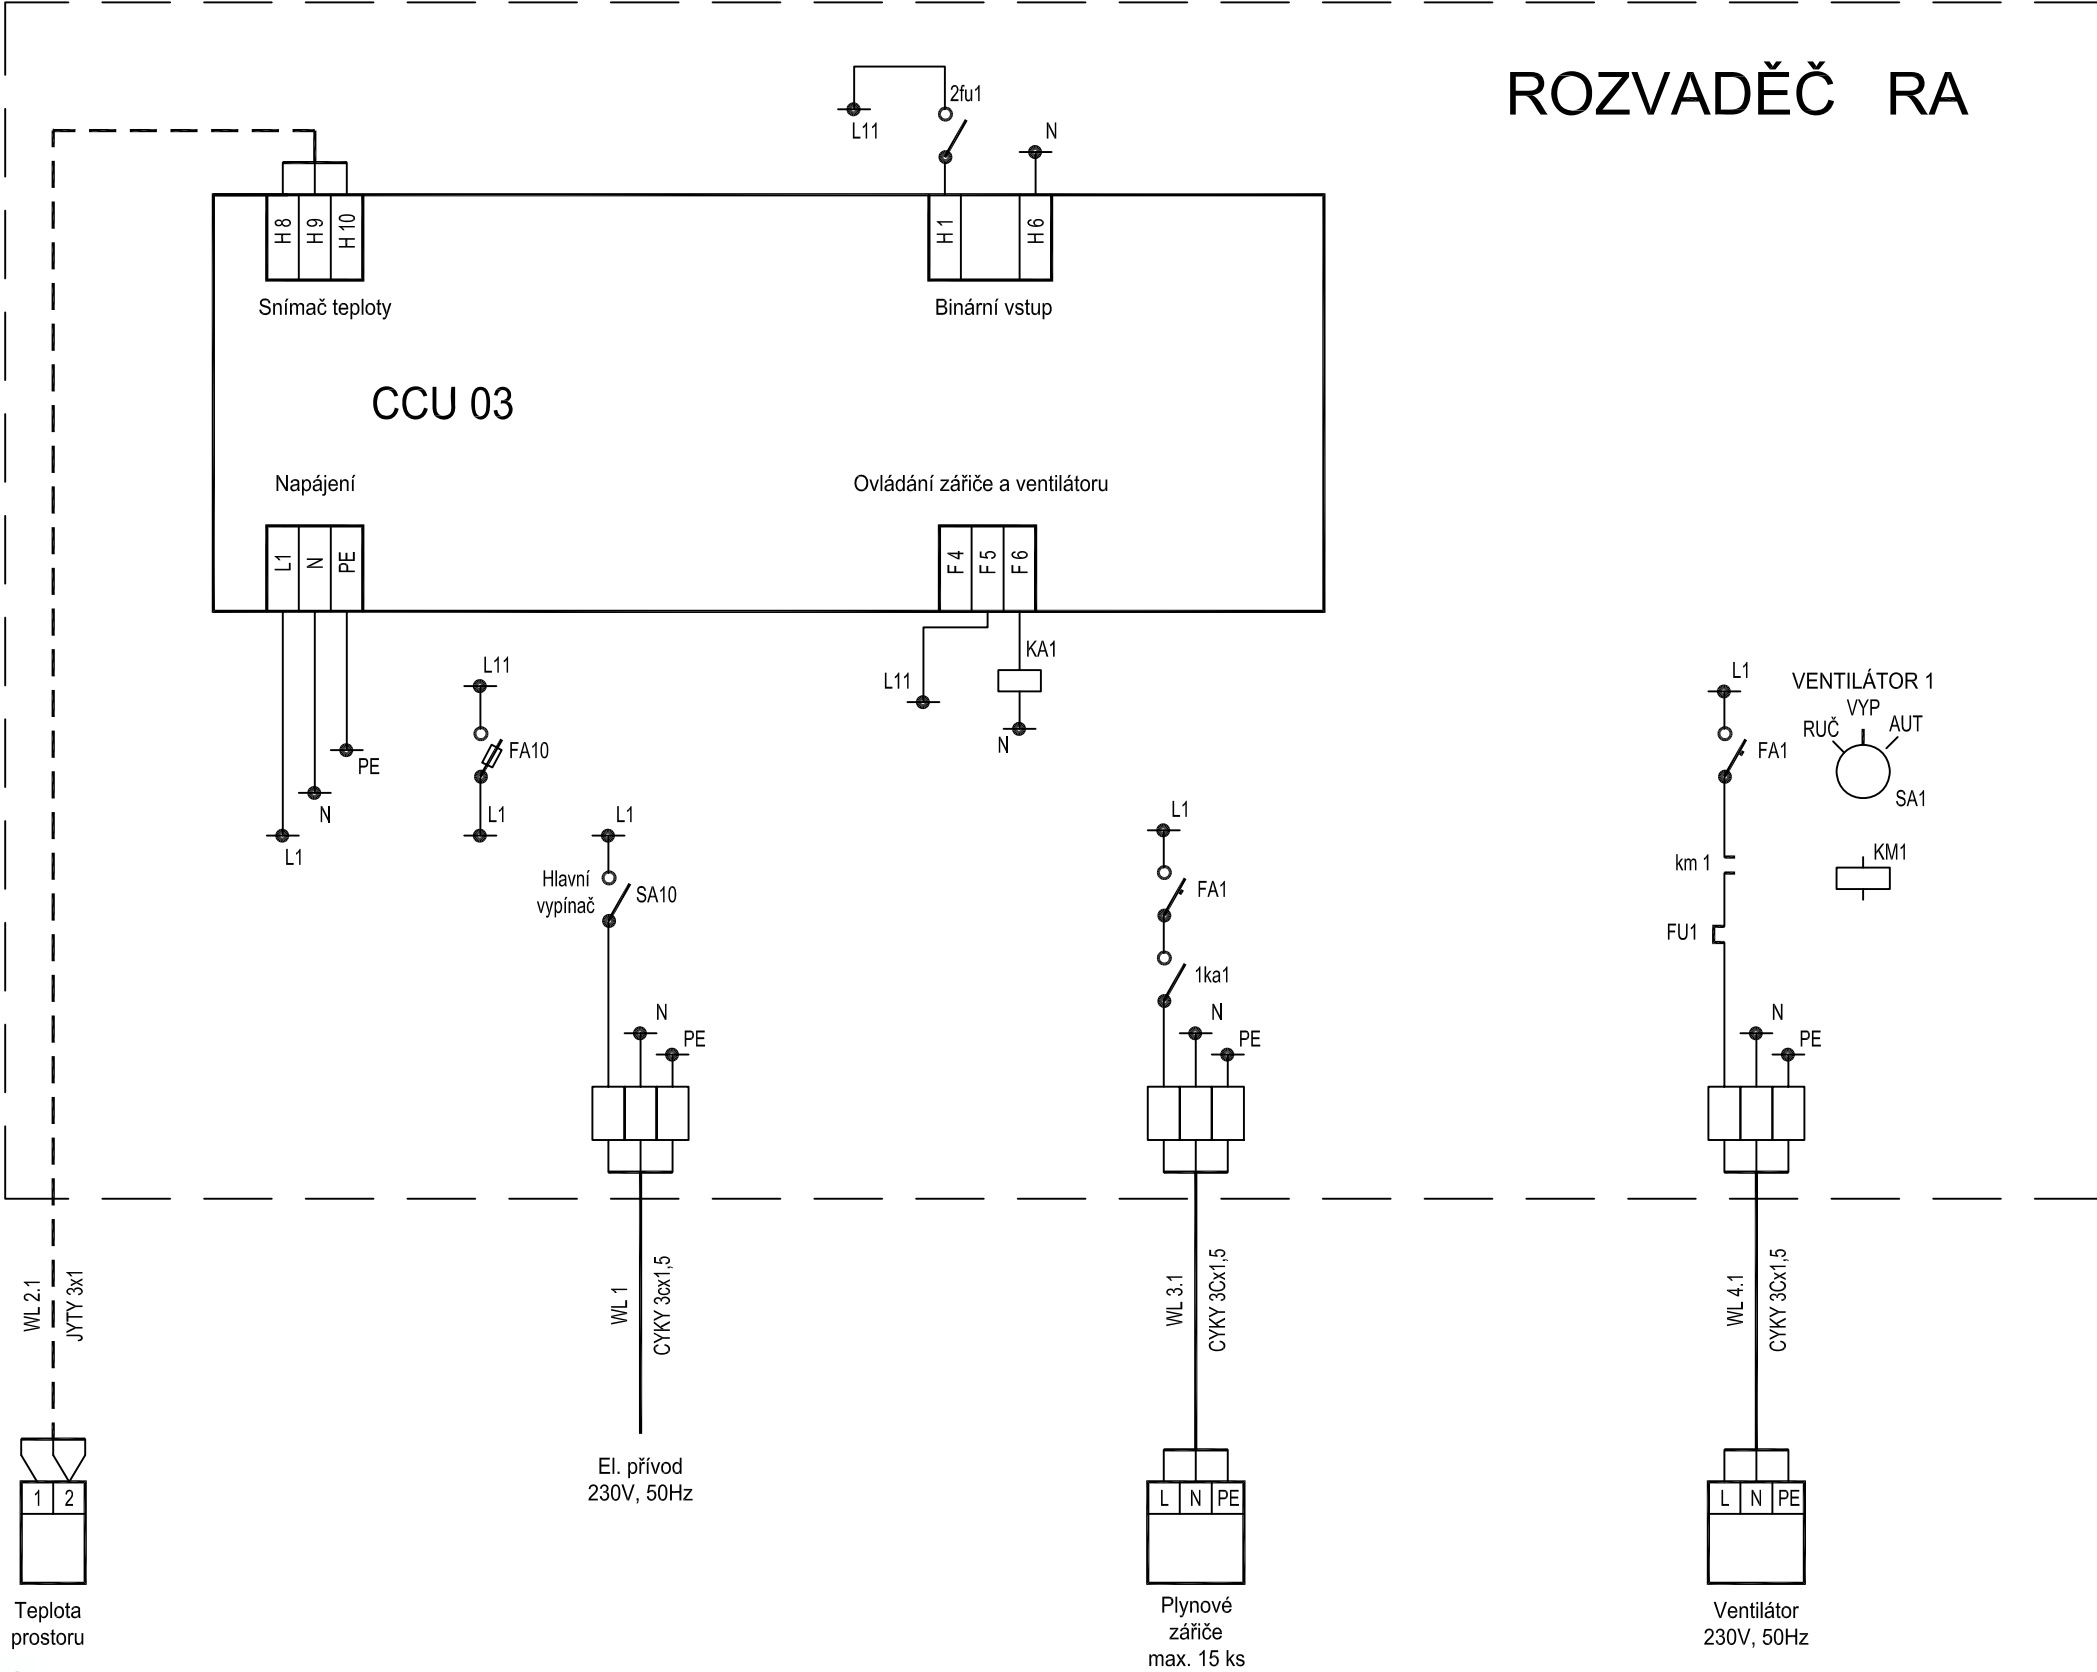

ROZVADĚČ RA

Plynové infrazářiče

www.kaspo.cz

CCU 03