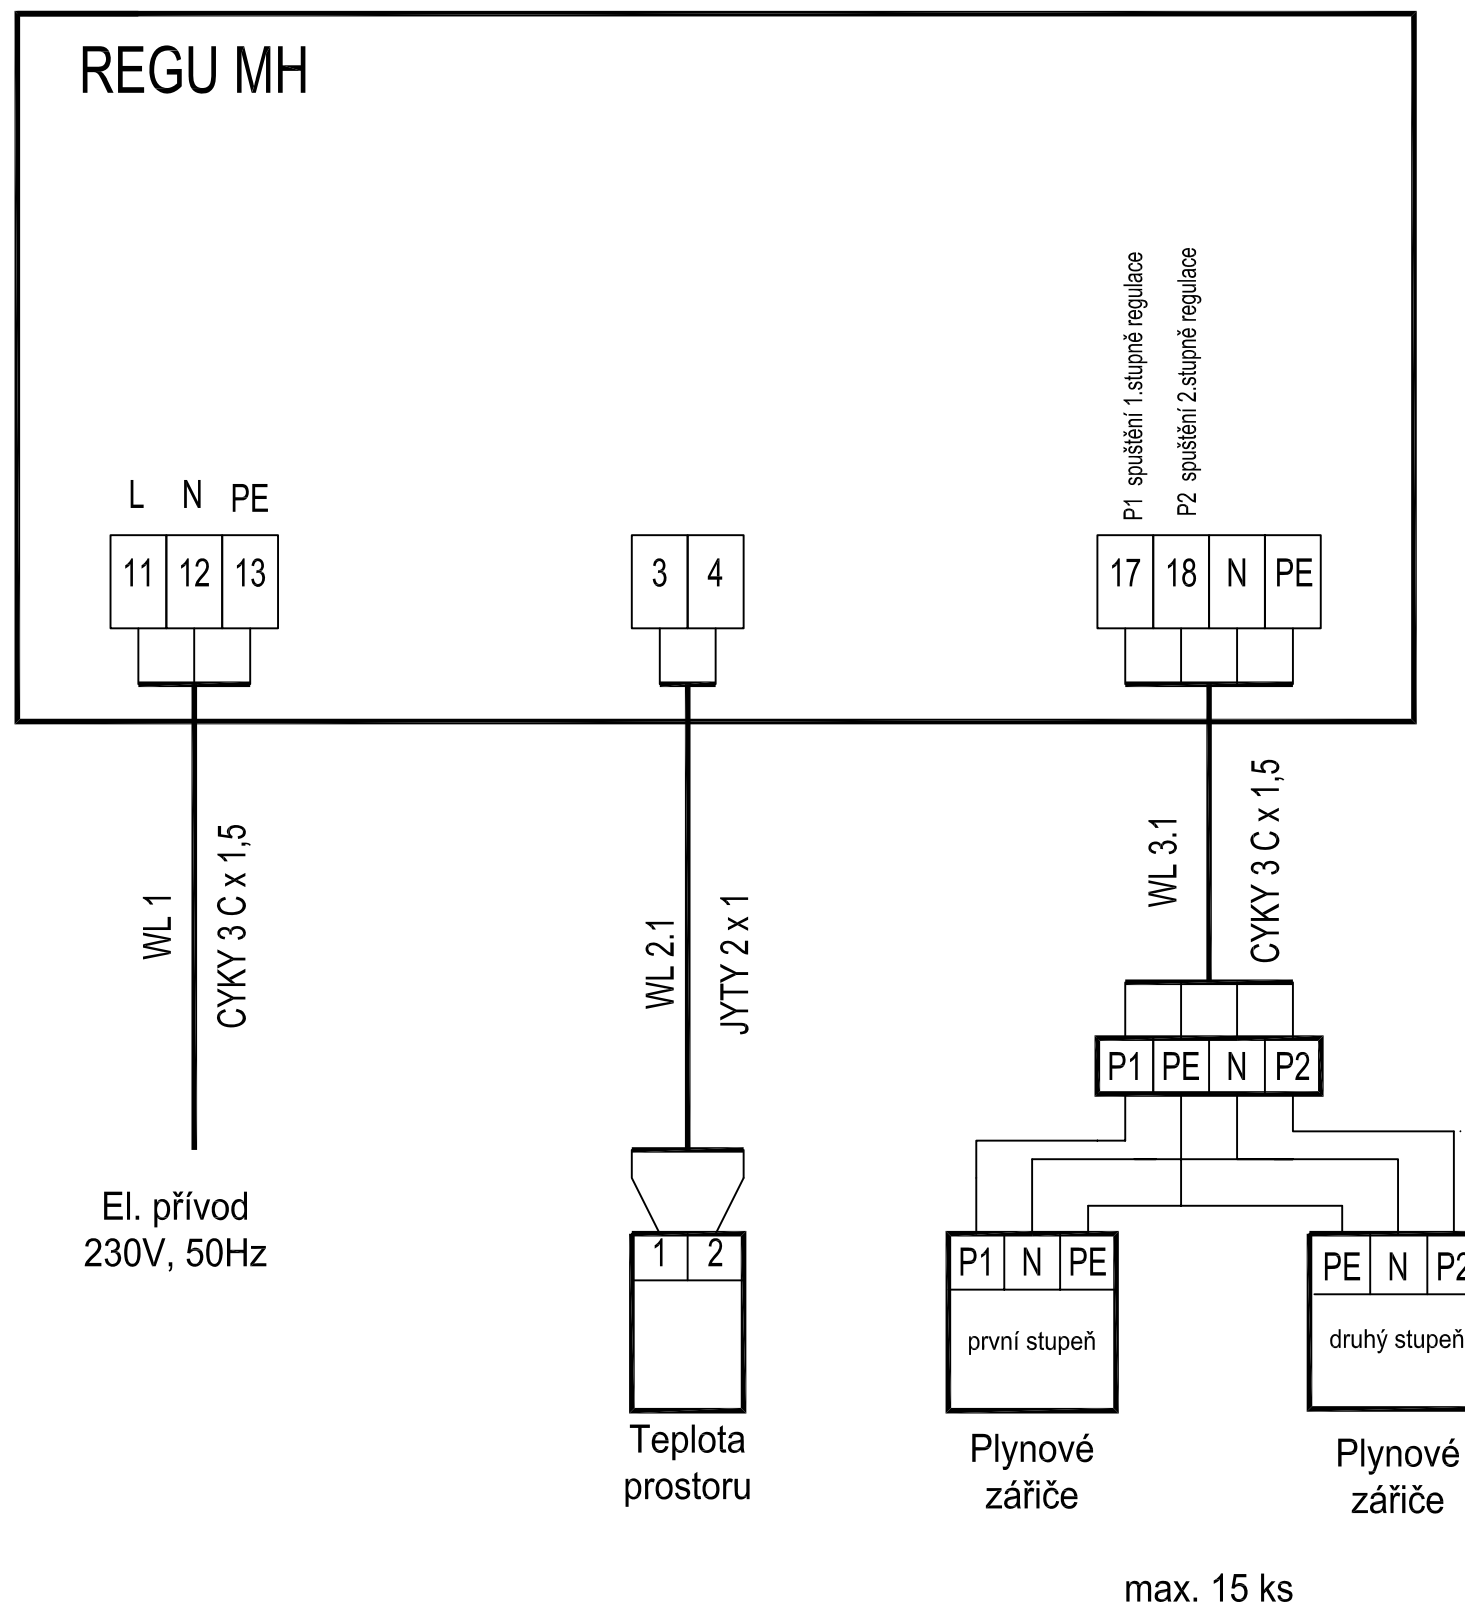

Plynové infrazářiče

www.kaspo.cz

Elektrické schéma řízení časovým spínačem

Plynové infrazářiče

www.kaspo.cz

Elektrické schéma řízení termostatem s týdenním programem

EL. SCHÉMA ZAPOJENÍ MIKROPROCESORU CCU 01 - 8 SEKČÍ