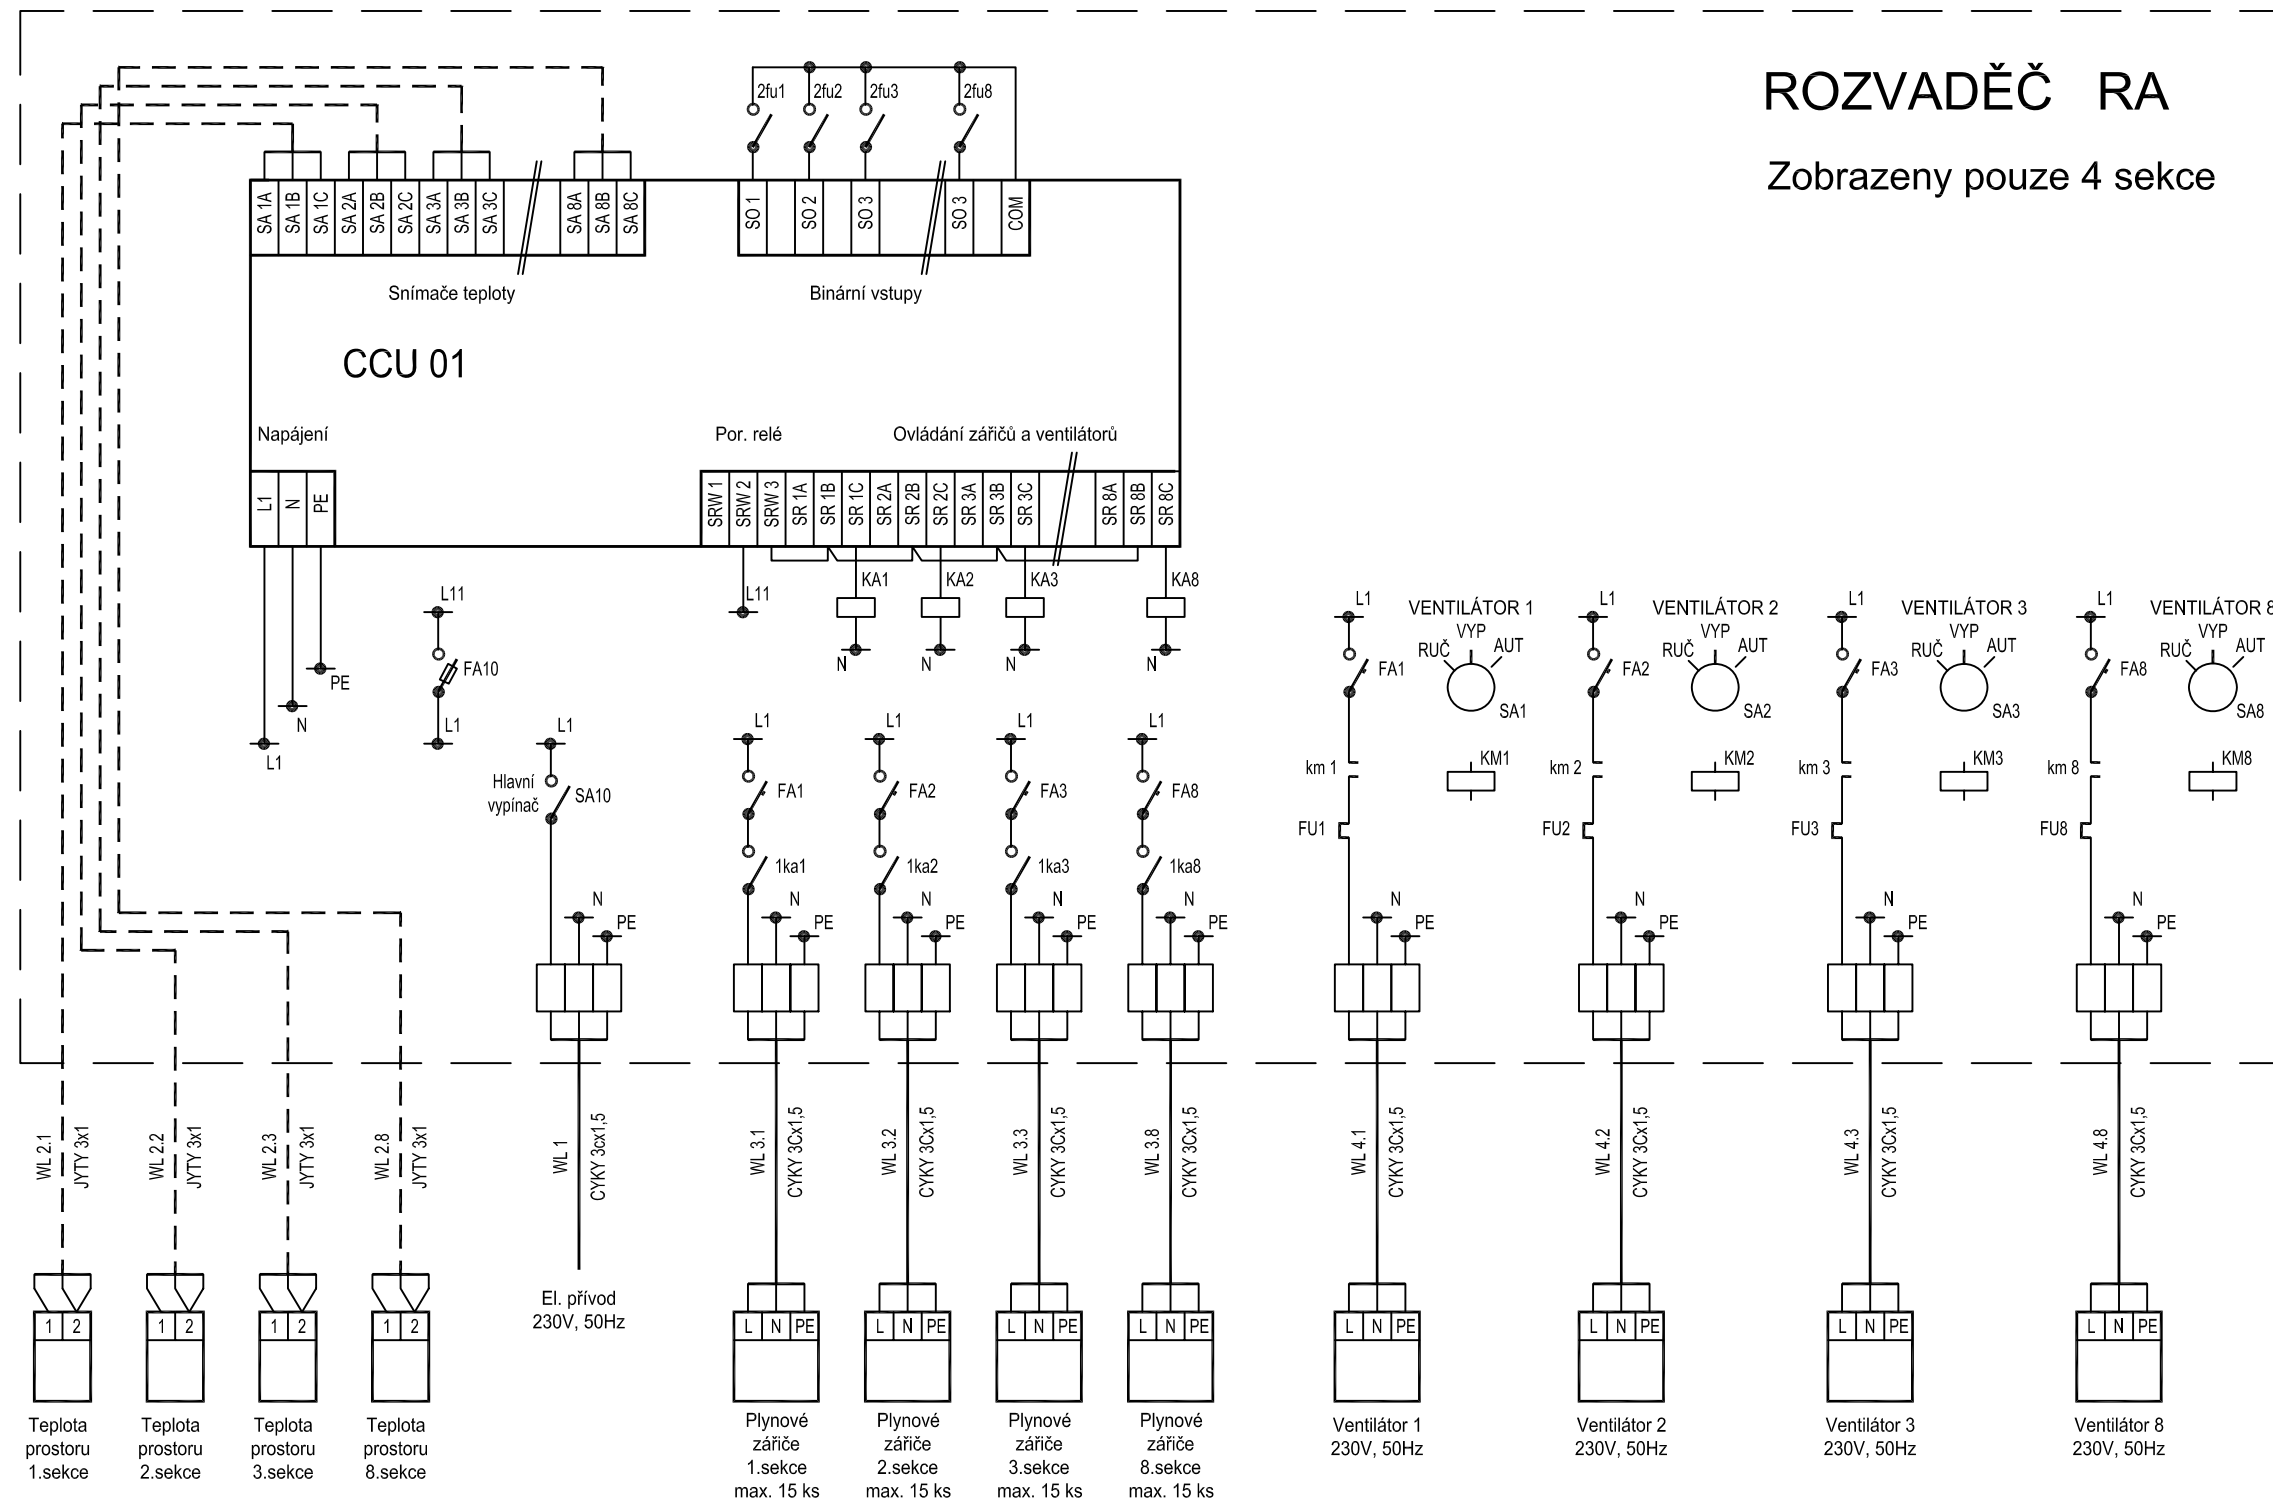

Plynové infrazářiče

www.kaspo.cz

Elektrické schéma řízení časovým spínačem

Plynové infrazářiče

www.kaspo.cz

Elektrické schéma řízení termostatem s týdenním programem

EL. SCHÉMA ZAPOJENÍ MIKROPROCESORU CCU 01 - 8 SEKČÍ