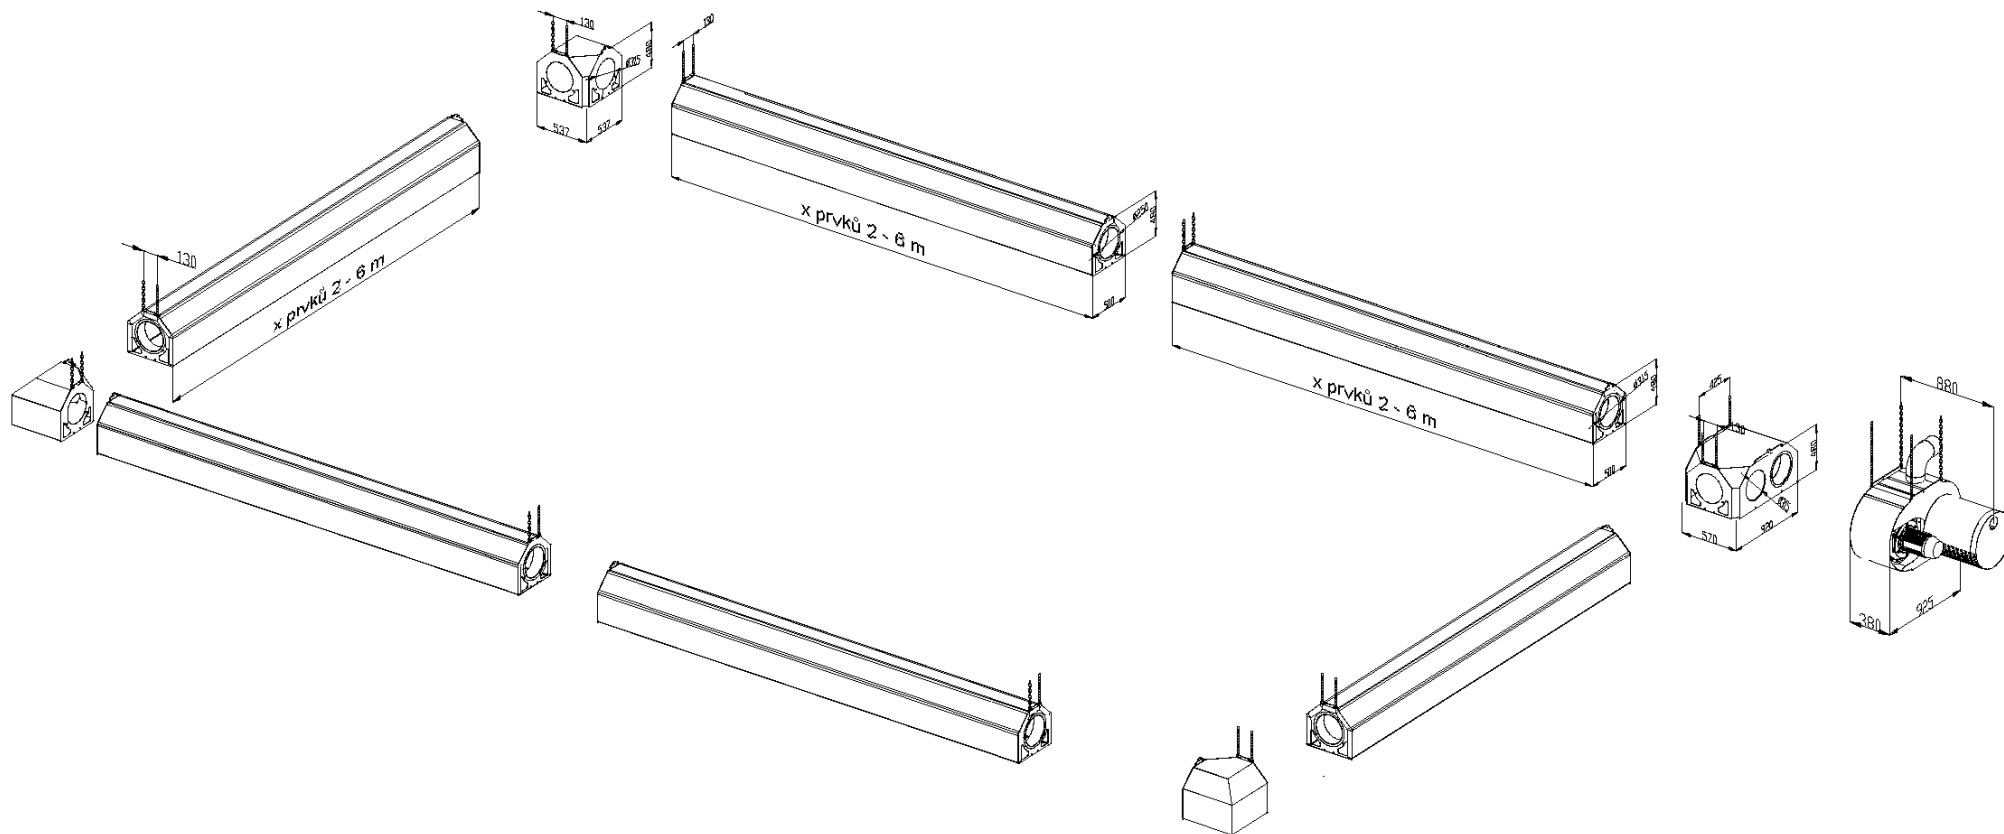

Sestava typu "U" dílů ø315 mm

Plynové infrazářiče

www.kaspo.cz

Sestava typu "T" dílů $\varnothing 315$ mm

Plynové infrazářiče

www.kaspo.cz

Sestava typu "U" dílů ø315 mm

Plynové infrazářiče

www.kaspo.cz

Sestava typu "O" dílů $\varnothing 315\text{mm}$

Plynové infrazářiče

www.kaspo.cz

Recirkulační komora K200

Plynové infrazářiče

www.kaspo.cz

"I 4000" čtyřmetrový díl pro dvoutrubkový sálavý pás $\varnothing 315$ mm

Plynové infrazářiče

www.kaspo.cz

"O 4000" čtyřmetrový díl pro jednotrubkový sálavý pás $\varnothing 315$ mm

Plynové infrazářiče

www.kaspo.cz

"L" rozbočovací díl pro jednotrubkový sálavý pás $\varnothing 315$ mm