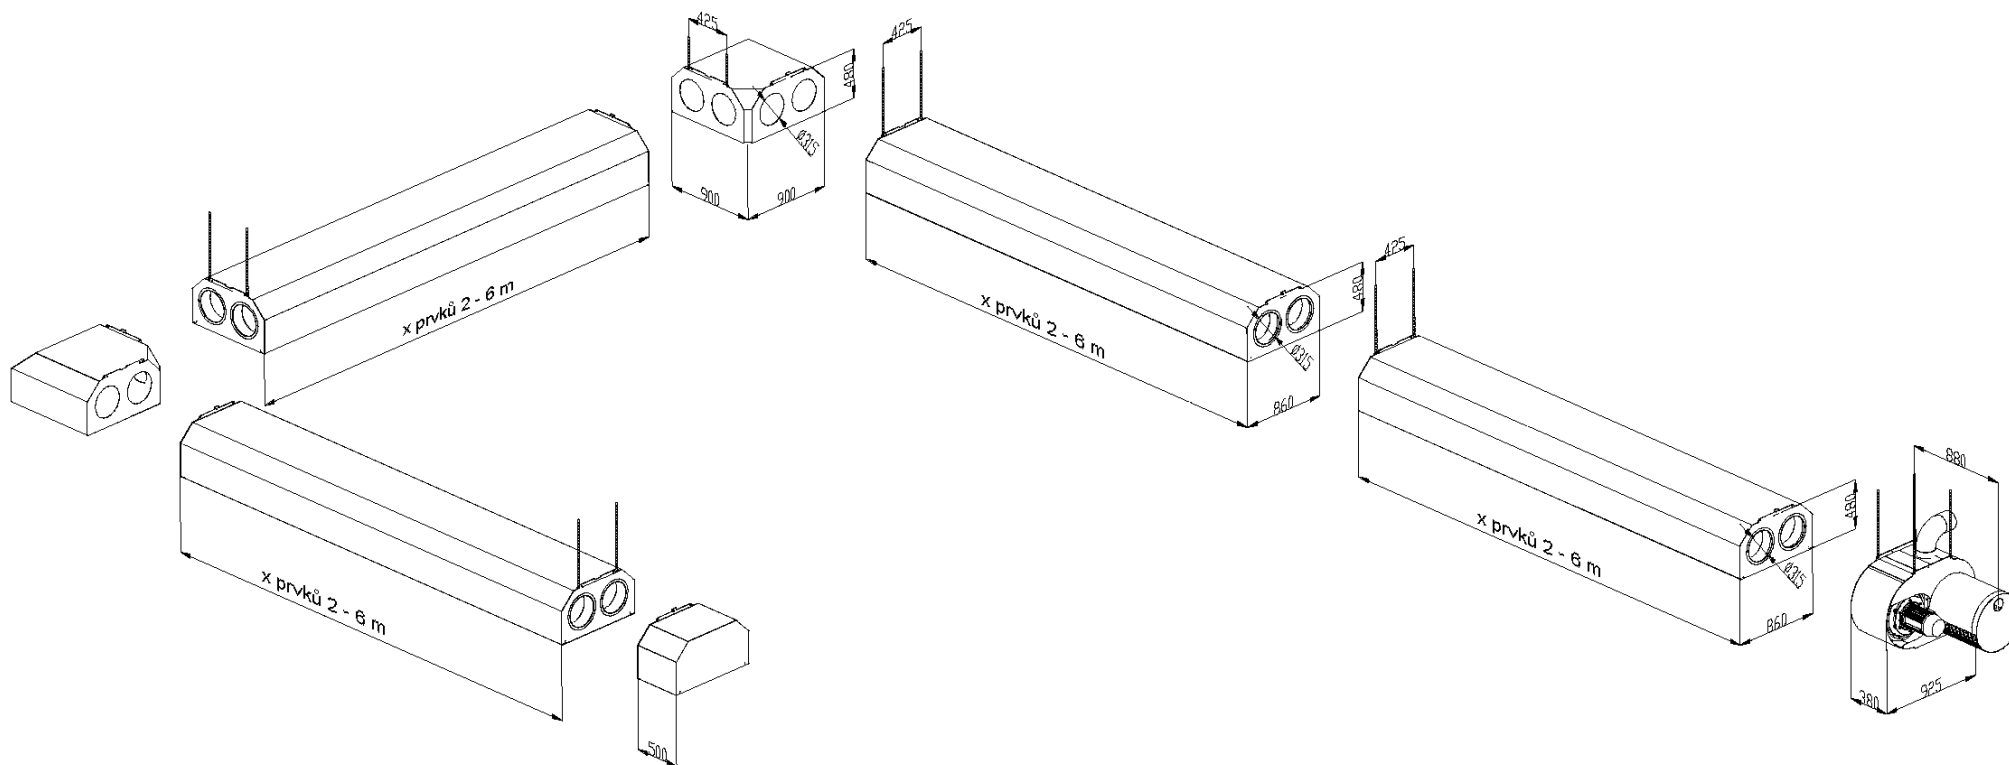

Plynové infrazářiče

www.kaspo.cz

Sestava typu "I" dílů $\varnothing 315$ mm

Plynové infrazářiče

www.kaspo.cz

Sestava typu "L" dílů $\varnothing 315$ mm

Plynové infrazářiče

www.kaspo.cz

Sestava typu "U" dílů ø315 mm

Plynové infrazářiče

www.kaspo.cz

Sestava typu "T" dílů $\varnothing 315$ mm

Plynové infrazářiče

www.kaspo.cz

Sestava typu "U" dílů ø315 mm

Plynové infrazářiče

www.kaspo.cz

Sestava typu "O" dílů $\varnothing 315\text{mm}$

Plynové infrazářiče

www.kaspo.cz

Recirkulační komora K200

Plynové infrazářiče

www.kaspo.cz

"I 4000" čtyřmetrový díl pro dvoutrubkový sálavý pás $\varnothing 315$ mm

Plynové infrazářiče

www.kaspo.cz

"O 4000" čtyřmetrový díl pro jednotrubkový sálavý pás $\varnothing 315$ mm

Plynové infrazářiče

www.kaspo.cz

"L" rozbočovací díl pro jednotrubkový sálavý pás $\varnothing 315$ mm