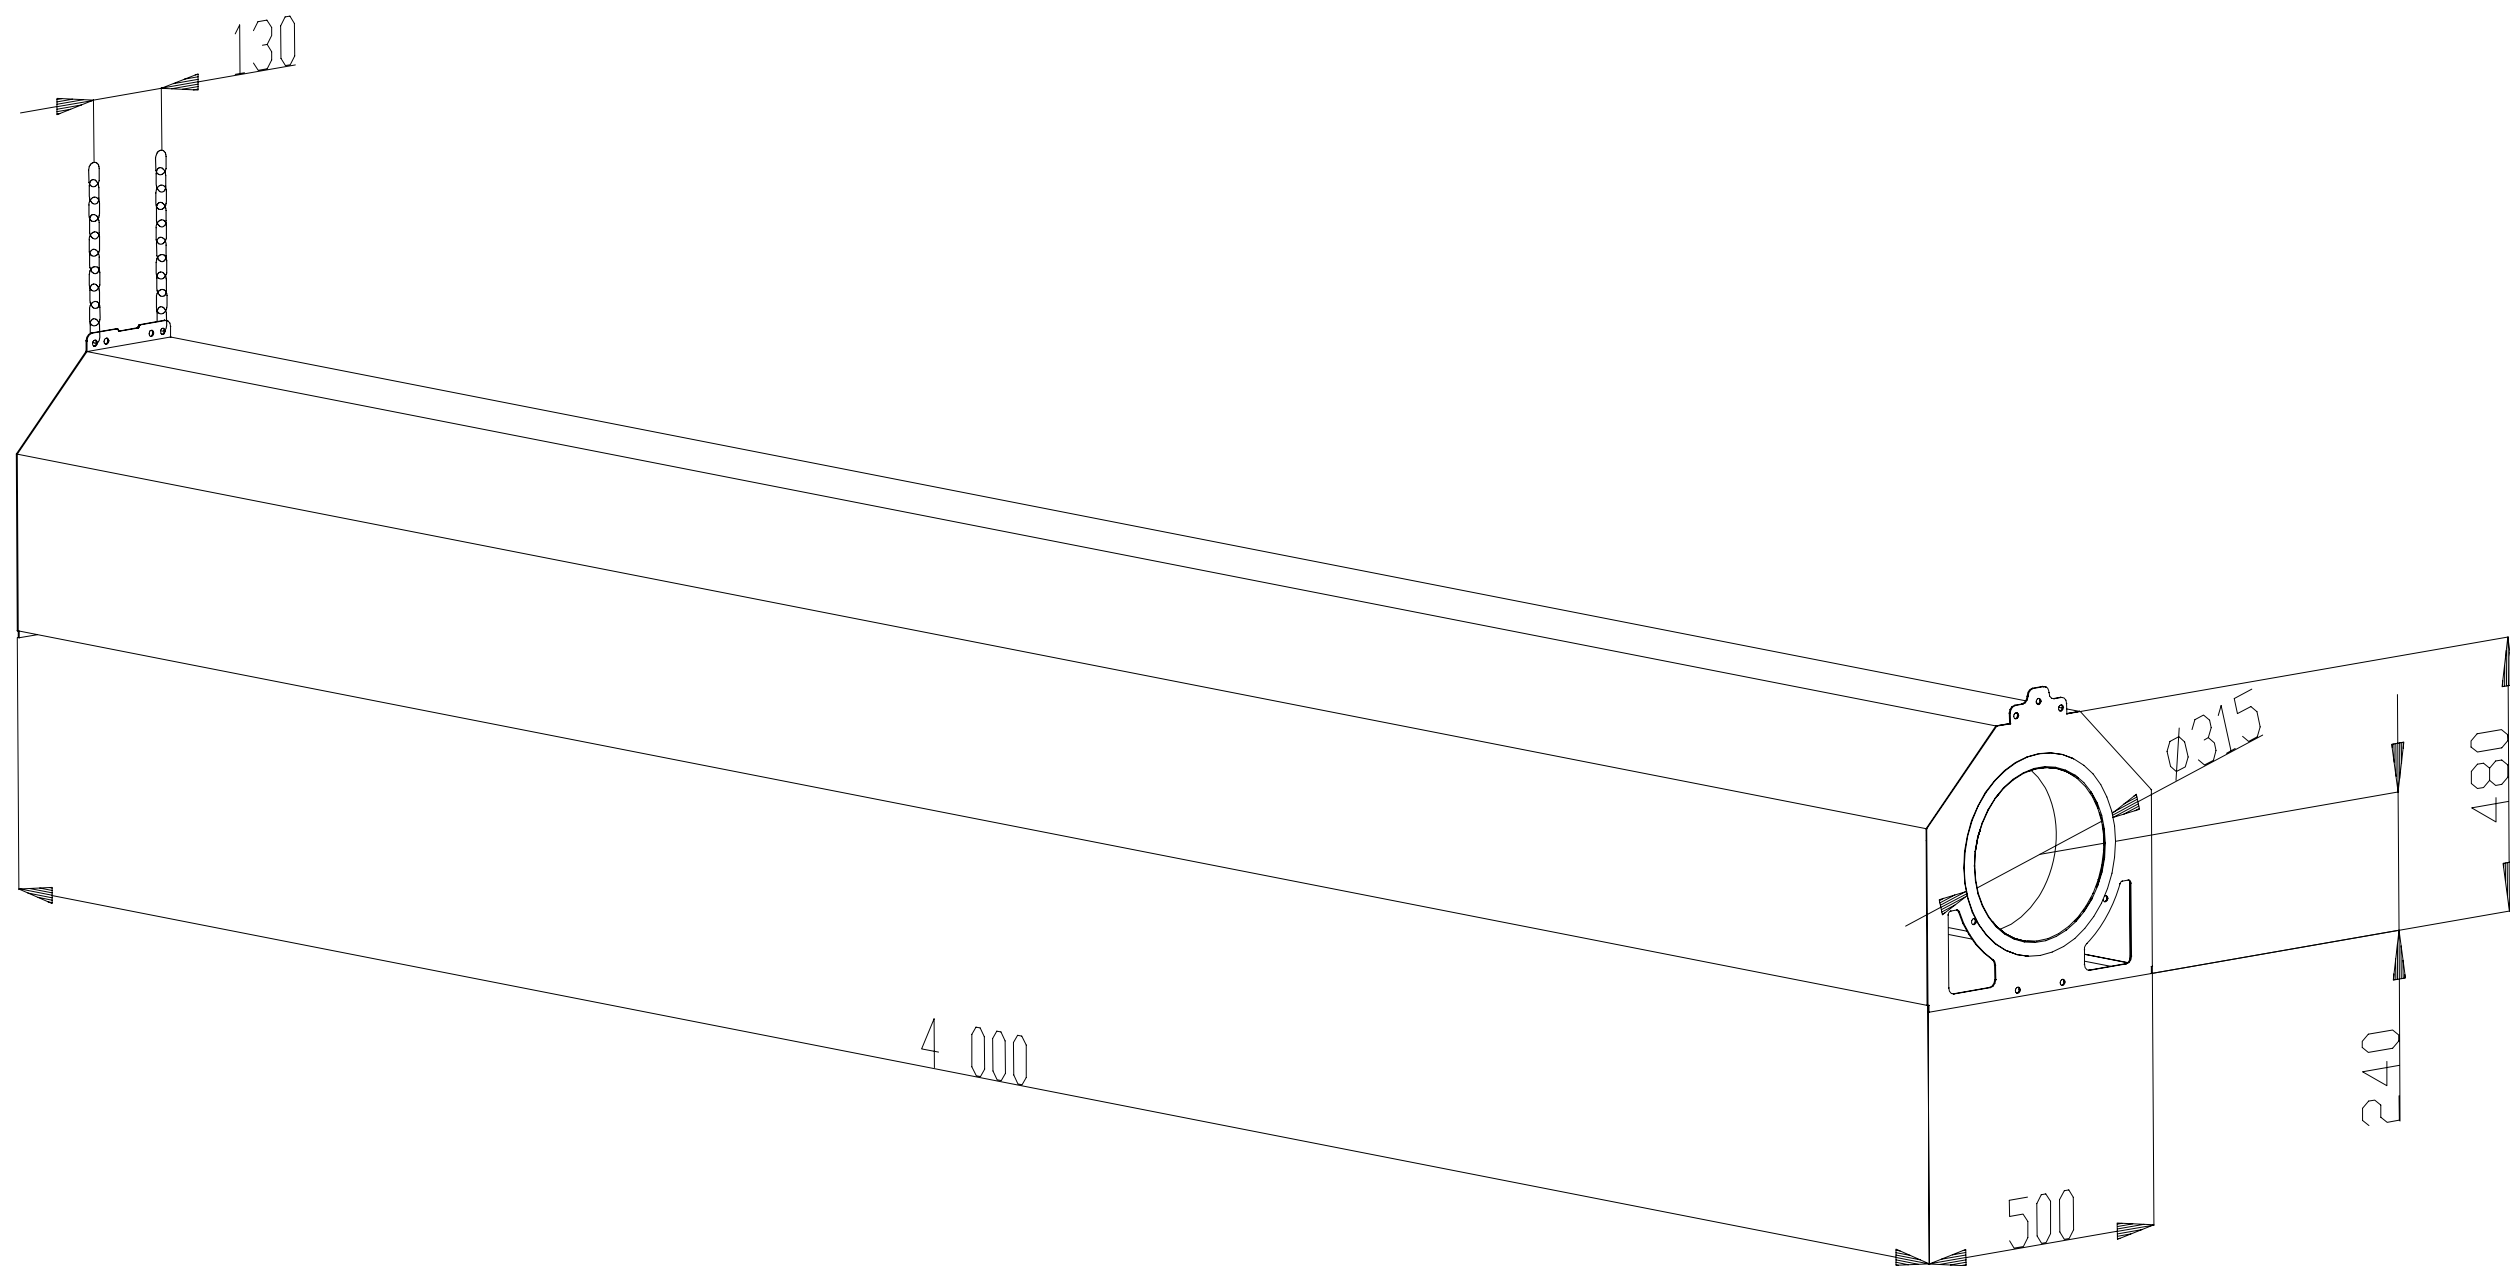

www.kaspo.cz

Sestava typu "O" dílů $\varnothing 315\text{mm}$

Plynové infrazářiče

www.kaspo.cz

Recirkulační komora K200

Plynové infrazářiče

www.kaspo.cz

"I 4000" čtyřmetrový díl pro dvoutrubkový sálavý pás $\varnothing 315$ mm