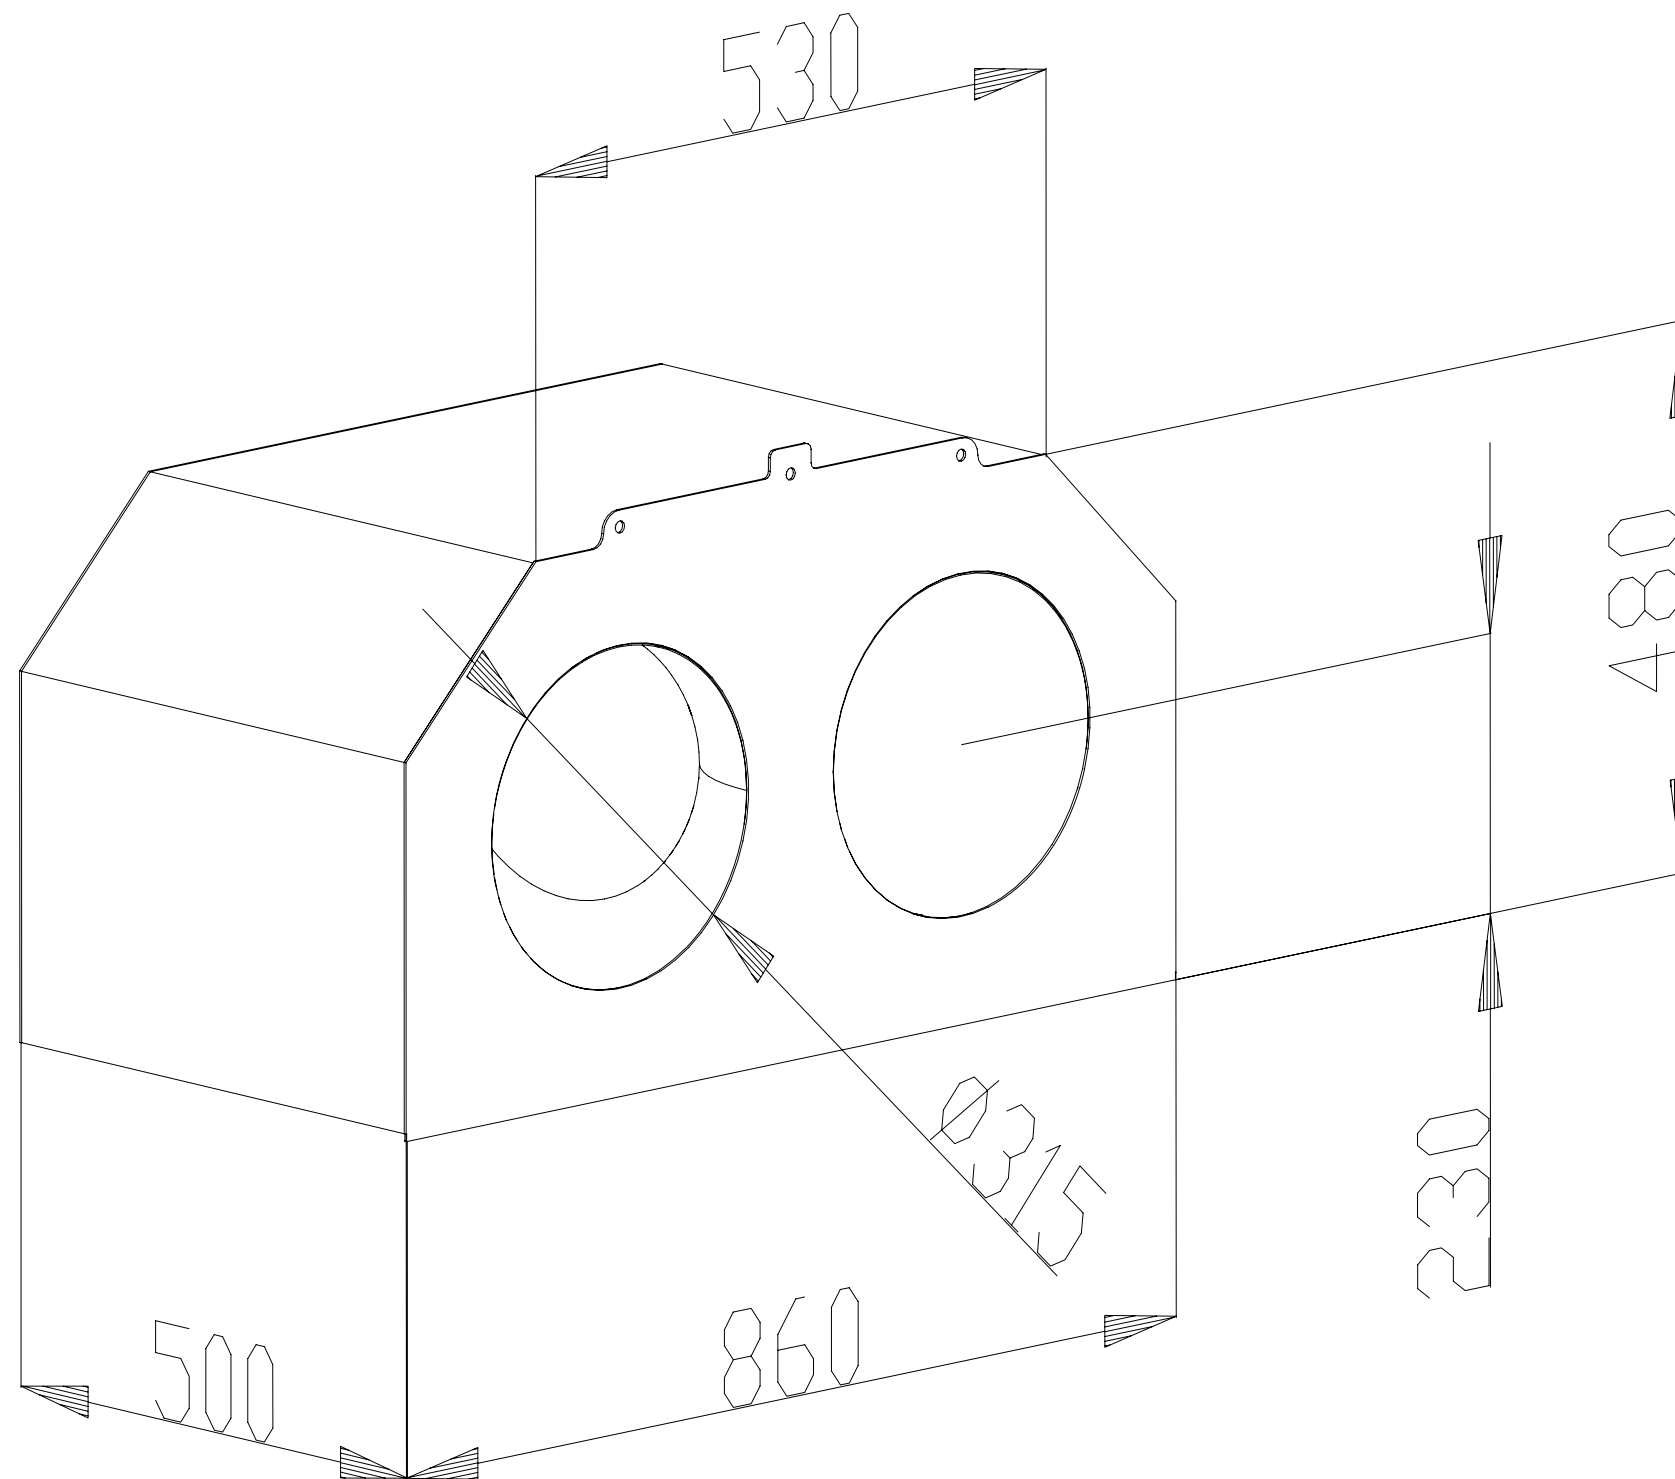

www.kaspo.cz

Sestava typu "O" dílů $\varnothing 315\text{mm}$

Plynové infrazářiče

www.kaspo.cz

Recirkulační komora K200

Plynové infrazářiče

www.kaspo.cz

"I 4000" čtyřmetrový díl pro dvoutrubkový sálavý pás $\varnothing 315$ mm

Plynové infrazářiče

www.kaspo.cz

"O 4000" čtyřmetrový díl pro jednotrubkový sálavý pás $\varnothing 315$ mm

Plynové infrazářiče

www.kaspo.cz

"L" rozbočovací díl pro jednotrubkový sálavý pás $\varnothing 315$ mm

Plynové infrazářiče

www.kaspo.cz

"T" rozbočovací díl pro dvoutrubkový sálavý pás $\varnothing 315$ mm

Plynové infrazářiče

www.kaspo.cz

"KI" koncový díl pro dvoutrubkový sálavý pás $\varnothing 315$ mm

Plynové infrazářiče