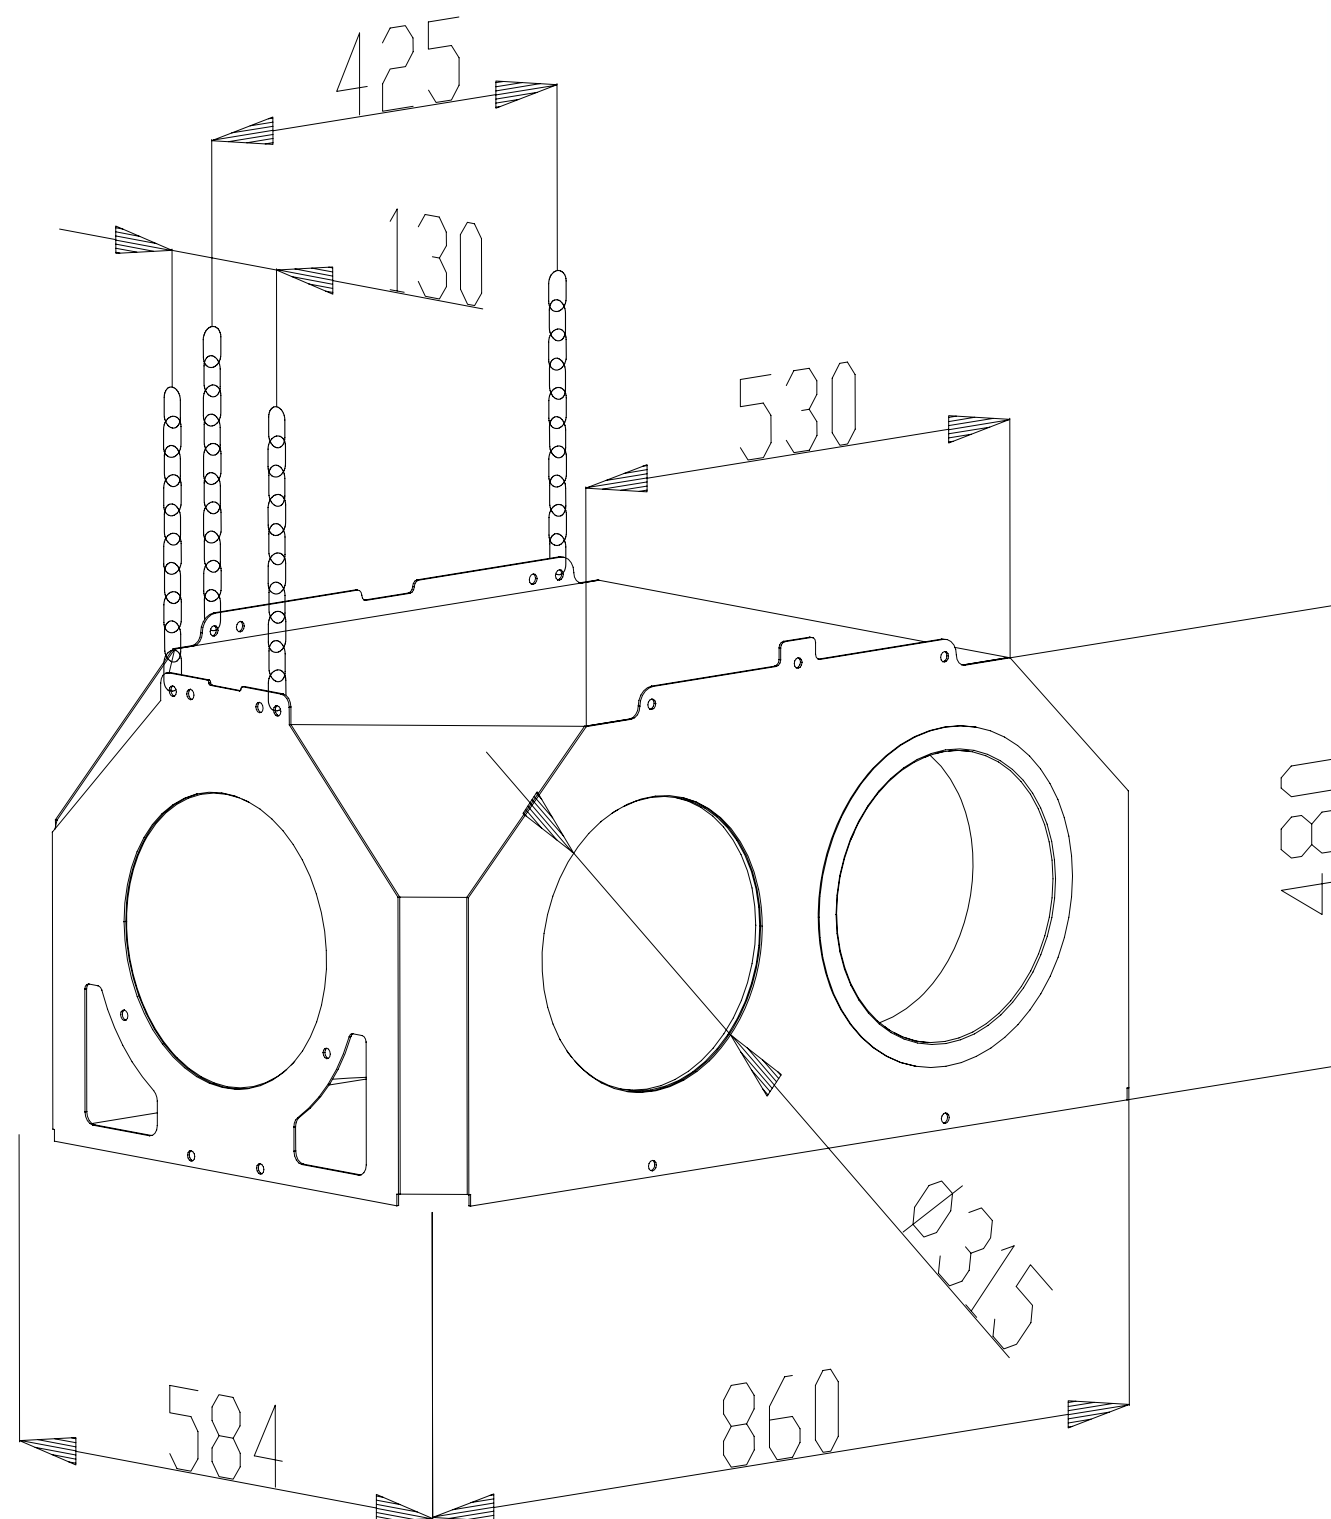

www.kaspo.cz

Sestava typu "O" dílů $\varnothing 315\text{mm}$

Plynové infrazářiče

www.kaspo.cz

Recirkulační komora K200

Plynové infrazářiče

www.kaspo.cz

"I 4000" čtyřmetrový díl pro dvoutrubkový sálavý pás $\varnothing 315$ mm

Plynové infrazářiče

www.kaspo.cz

"O 4000" čtyřmetrový díl pro jednotrubkový sálavý pás $\varnothing 315$ mm

Plynové infrazářiče

www.kaspo.cz

"L" rozbočovací díl pro jednotrubkový sálavý pás $\varnothing 315$ mm

Plynové infrazářiče

www.kaspo.cz

"T" rozbočovací díl pro dvoutrubkový sálavý pás $\varnothing 315$ mm

Plynové infrazářiče

www.kaspo.cz

"KI" koncový díl pro dvoutrubkový sálavý pás $\varnothing 315$ mm

Plynové infrazářiče