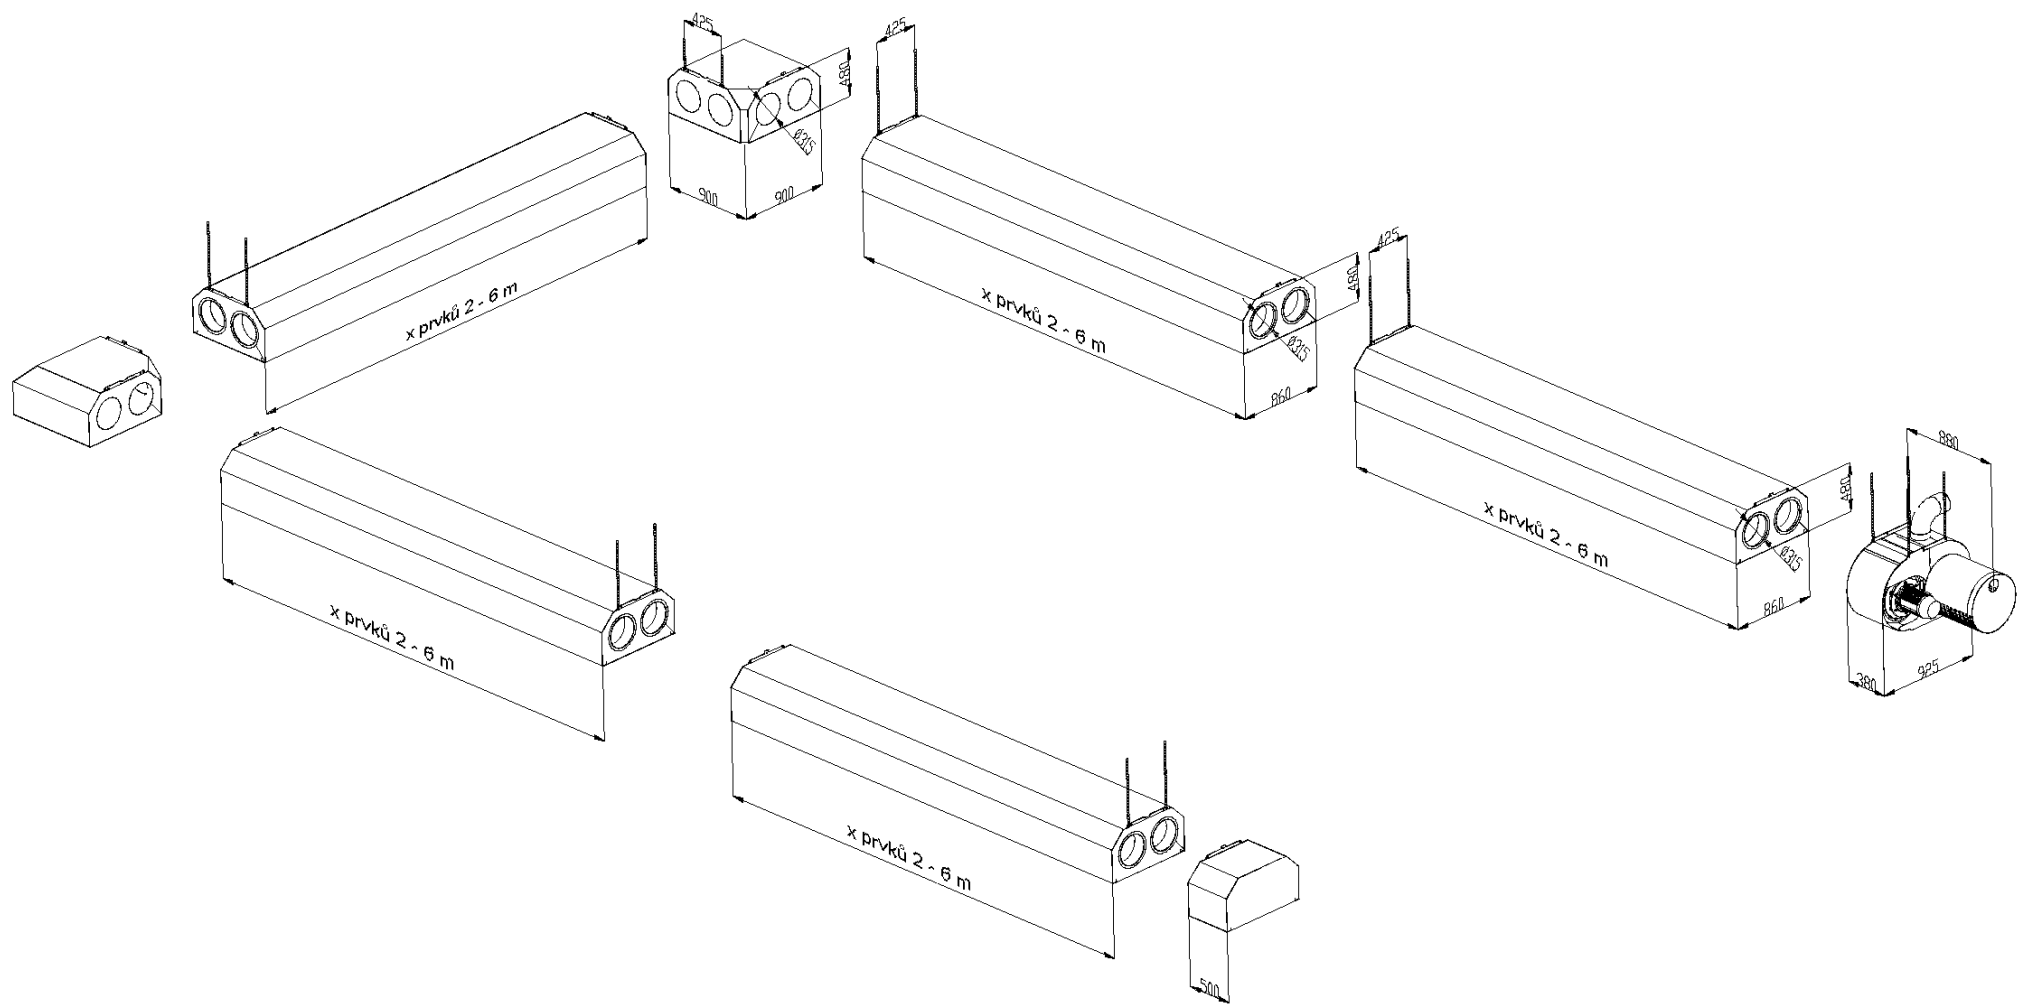

Plynové infrazářiče

www.kaspo.cz

Sestava typu "U" dílů ø315 mm