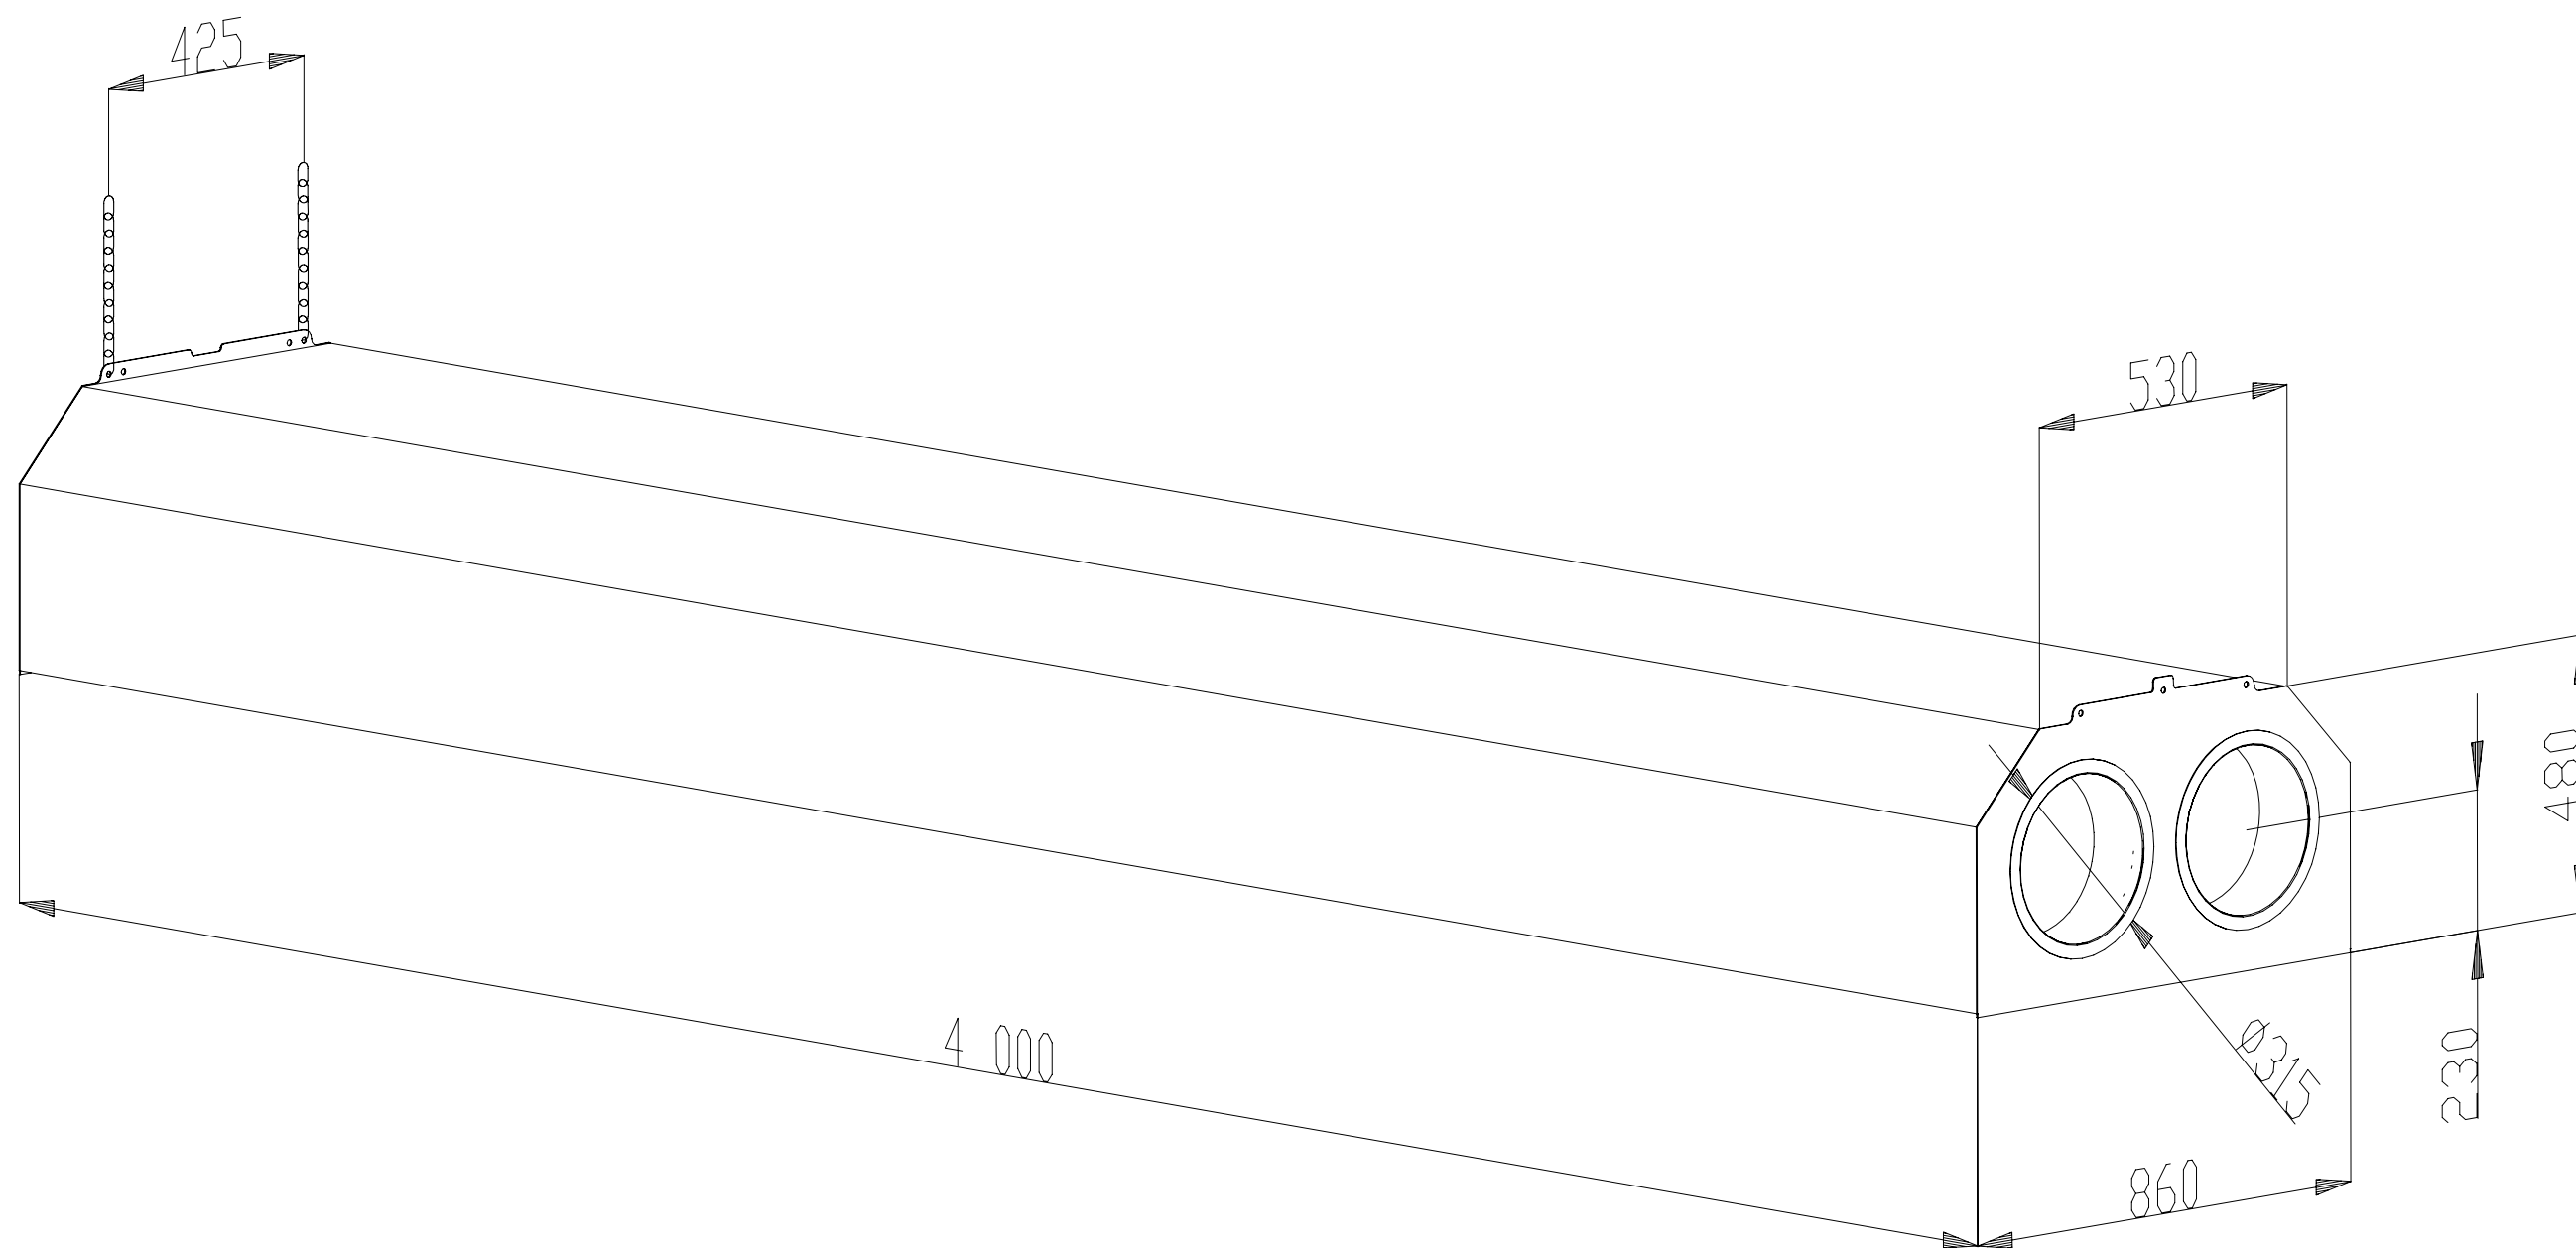

www.kaspo.cz

Sestava typu "O" dílů $\varnothing 315\text{mm}$

Plynové infrazářiče

www.kaspo.cz

Recirkulační komora K200

Plynové infrazářiče

www.kaspo.cz

"I 4000" čtyřmetrový díl pro dvoutrubkový sálavý pás $\varnothing 315$ mm

Plynové infrazářiče

www.kaspo.cz

"O 4000" čtyřmetrový díl pro jednotrubkový sálavý pás $\varnothing 315$ mm

Plynové infrazářiče

www.kaspo.cz

"L" rozbočovací díl pro jednotrubkový sálavý pás $\varnothing 315$ mm