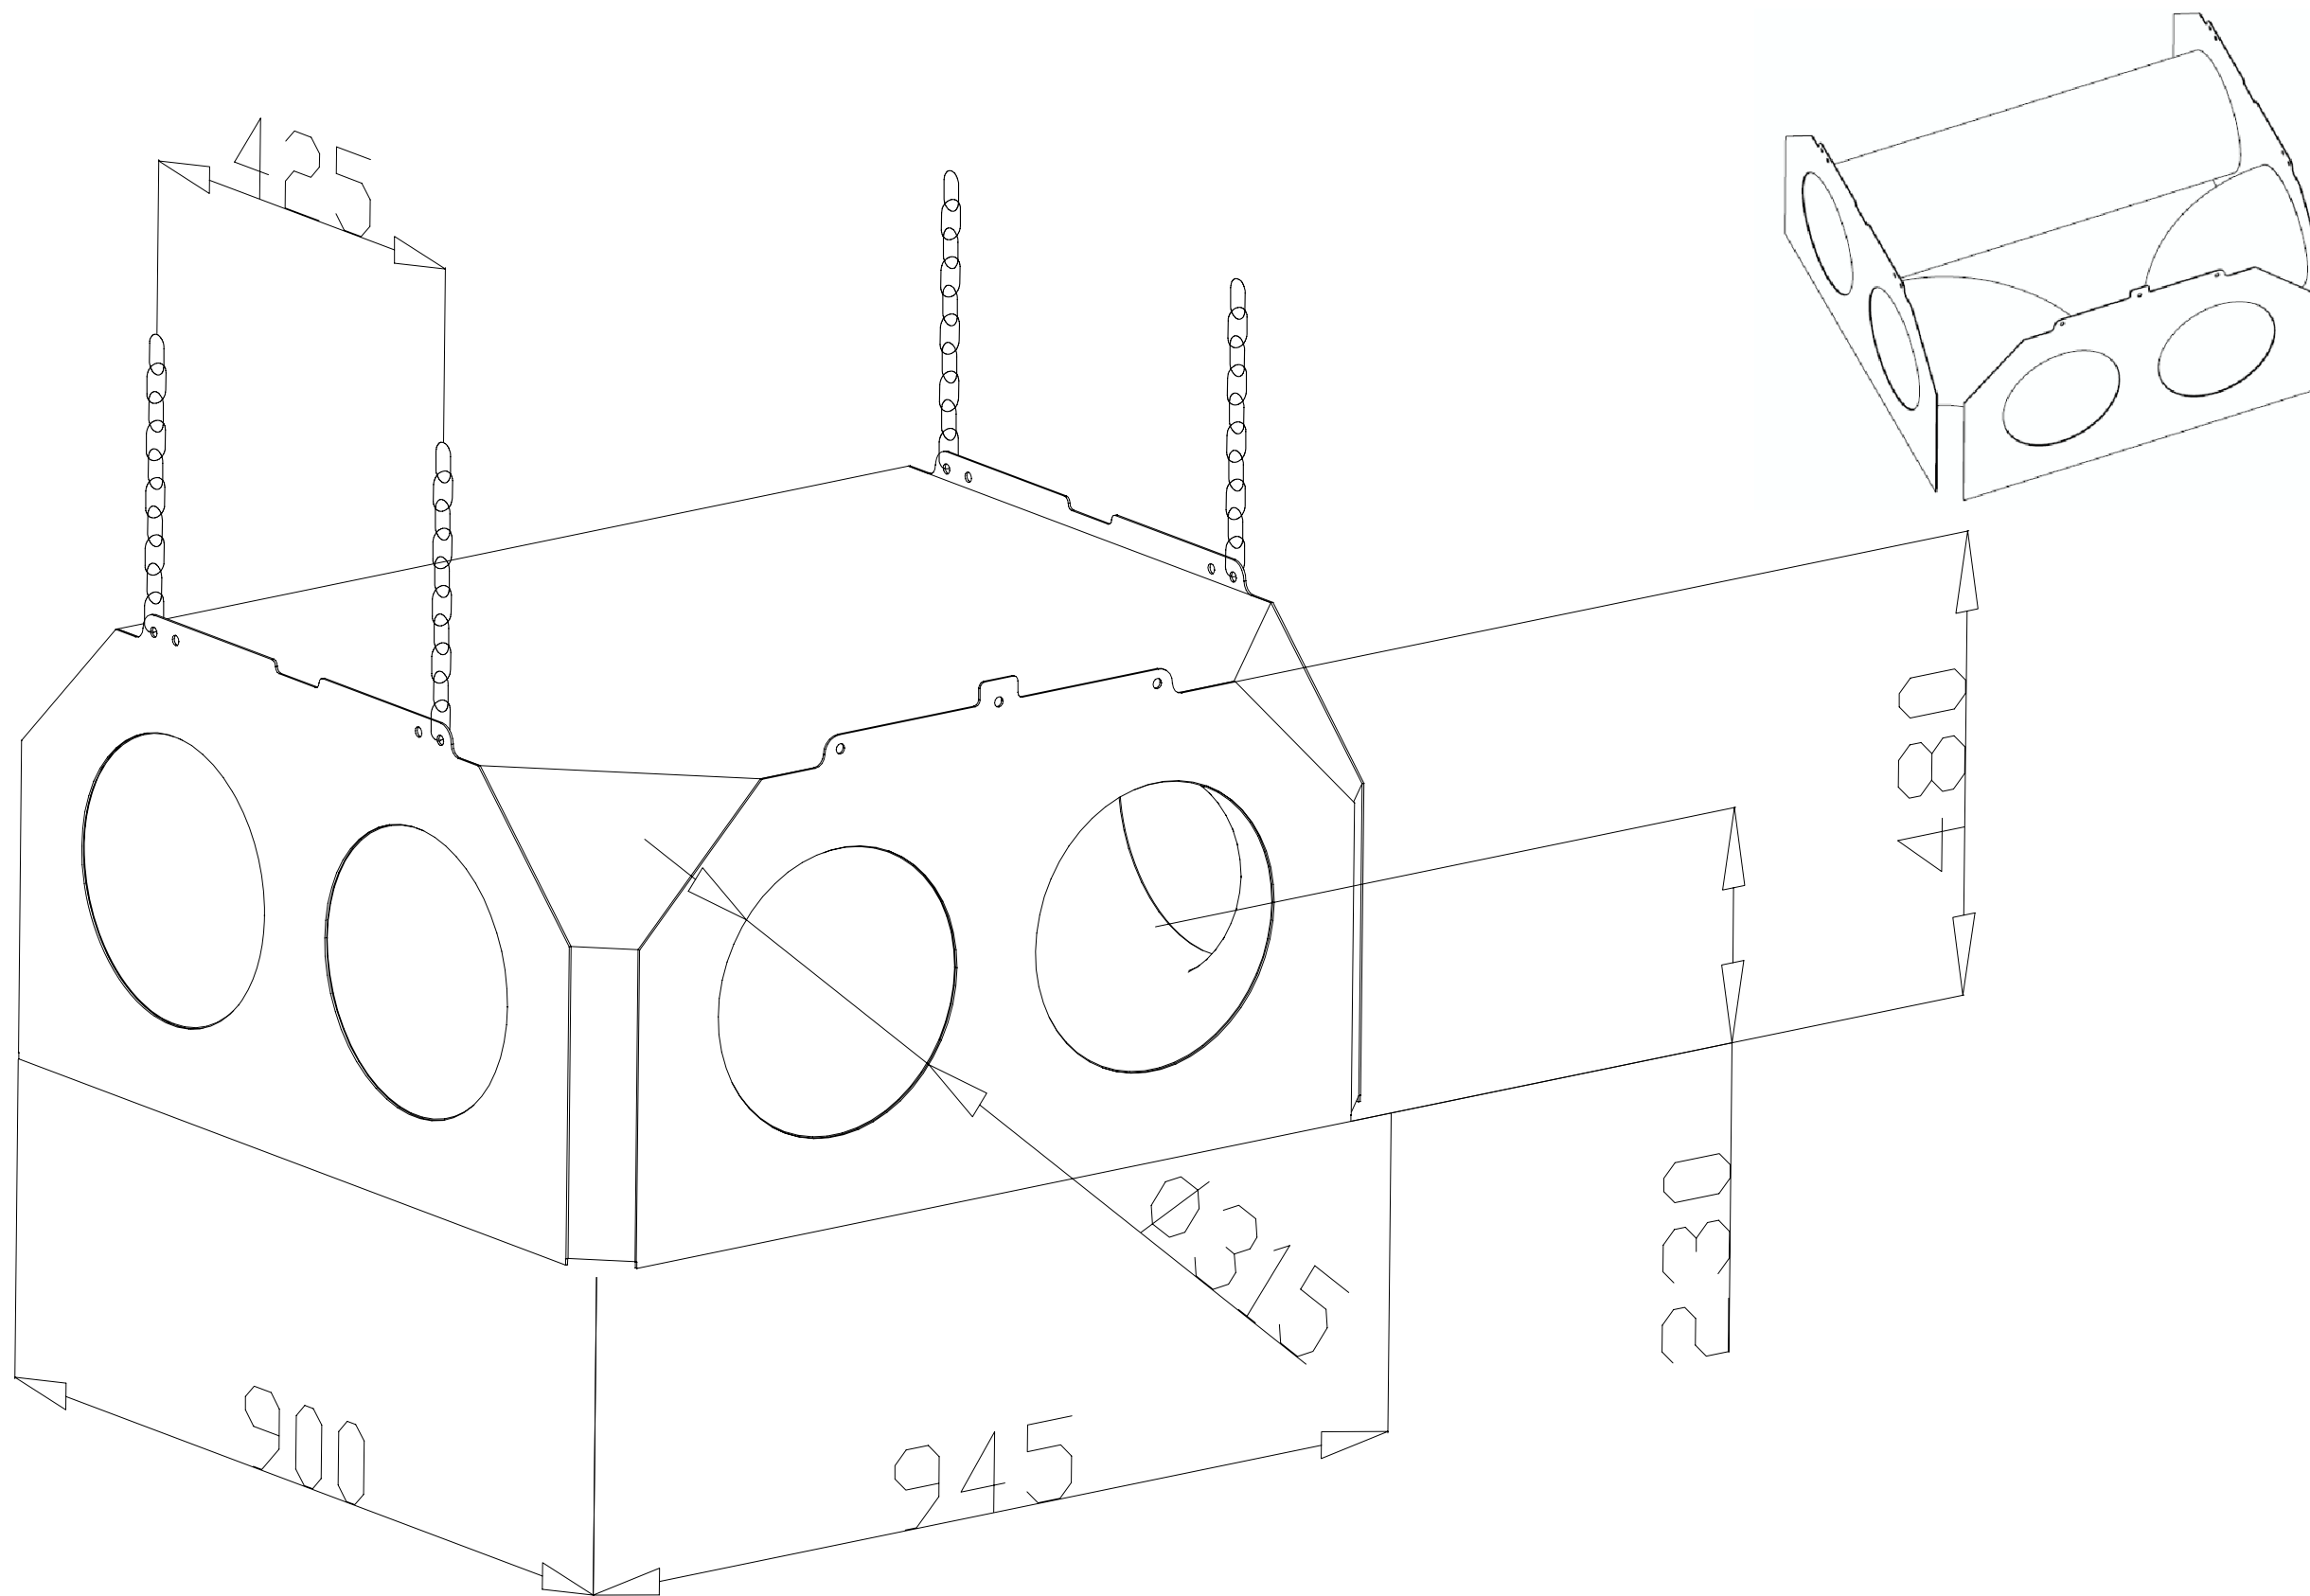

www.kaspo.cz

Sestava typu "O" dílů $\varnothing 315\text{mm}$

Plynové infrazářiče

www.kaspo.cz

Recirkulační komora K200

Plynové infrazářiče

www.kaspo.cz

"I 4000" čtyřmetrový díl pro dvoutrubkový sálavý pás $\varnothing 315$ mm

Plynové infrazářiče

www.kaspo.cz

"O 4000" čtyřmetrový díl pro jednotrubkový sálavý pás $\varnothing 315$ mm

Plynové infrazářiče

www.kaspo.cz

"L" rozbočovací díl pro jednotrubkový sálavý pás $\varnothing 315$ mm

Plynové infrazářiče

www.kaspo.cz

"T" rozbočovací díl pro dvoutrubkový sálavý pás $\varnothing 315$ mm

Plynové infrazářiče

www.kaspo.cz

"KI" koncový díl pro dvoutrubkový sálavý pás $\varnothing 315$ mm

Plynové infrazářiče