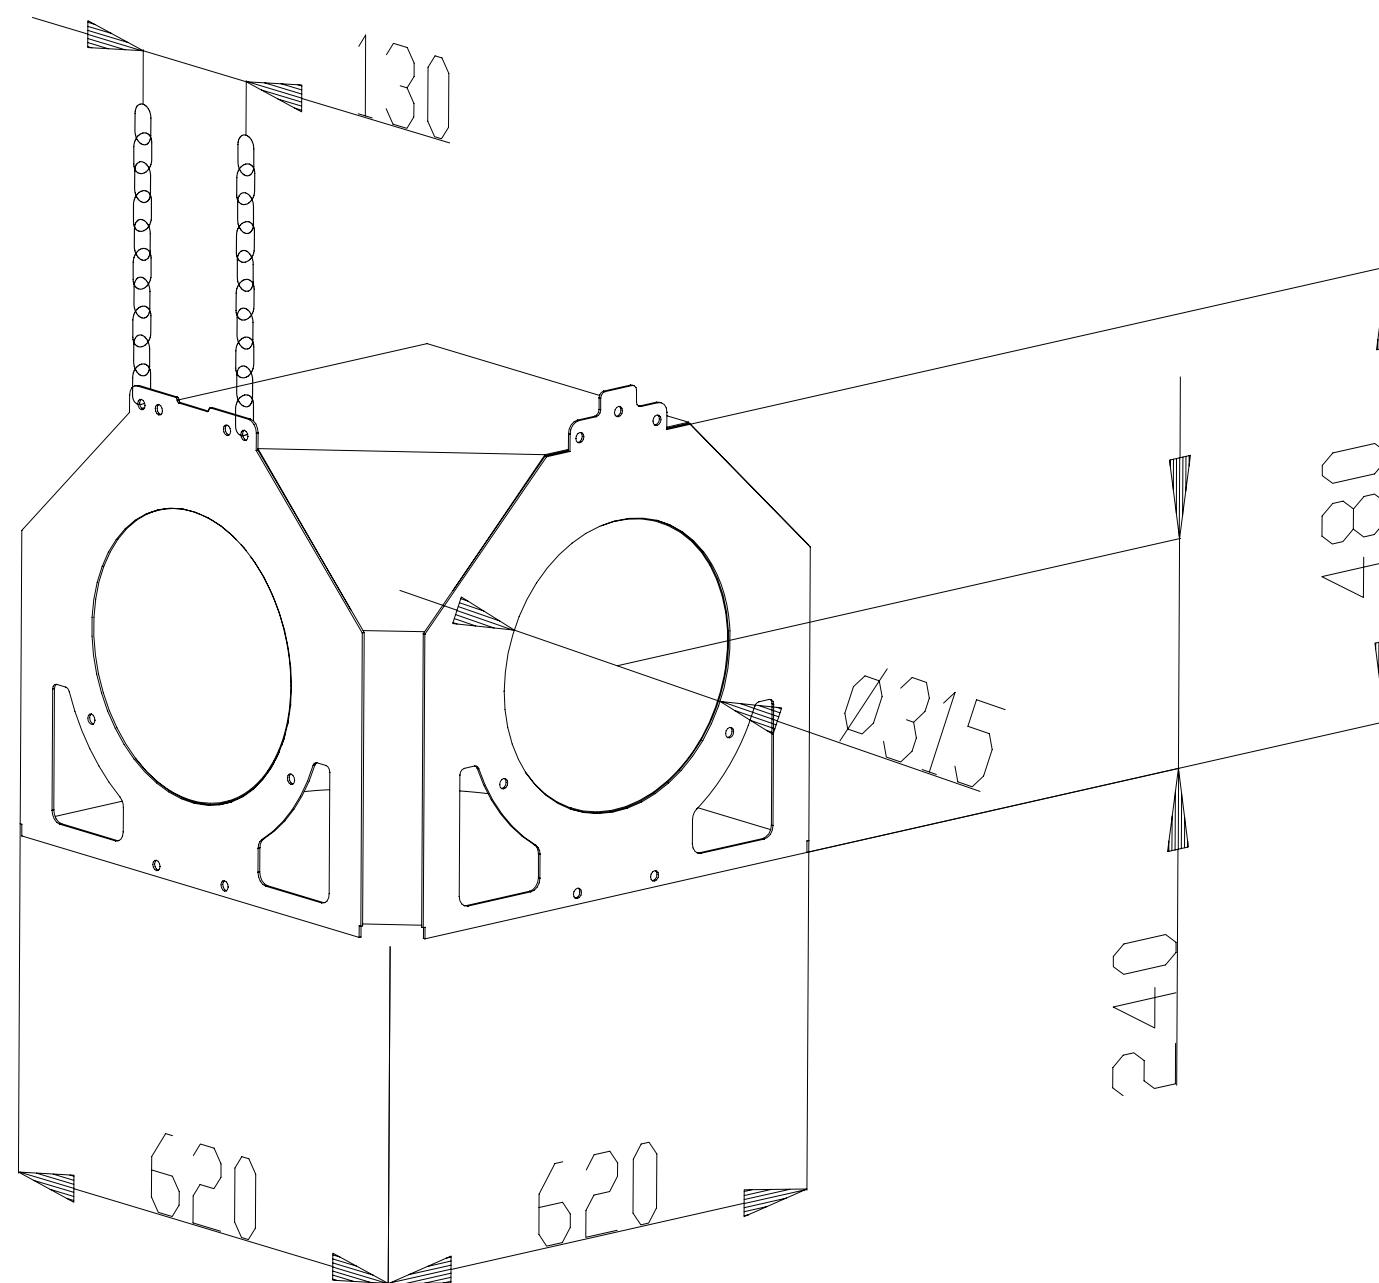

www.kaspo.cz

Sestava typu "O" dílů $\varnothing 315\text{mm}$

Plynové infrazářiče

www.kaspo.cz

Recirkulační komora K200

Plynové infrazářiče

www.kaspo.cz

"I 4000" čtyřmetrový díl pro dvoutrubkový sálavý pás $\varnothing 315$ mm

Plynové infrazářiče

www.kaspo.cz

"O 4000" čtyřmetrový díl pro jednotrubkový sálavý pás $\varnothing 315$ mm

Plynové infrazářiče

www.kaspo.cz

"L" rozbočovací díl pro jednotrubkový sálavý pás $\varnothing 315$ mm

Plynové infrazářiče

www.kaspo.cz

"T" rozbočovací díl pro dvoutrubkový sálavý pás $\varnothing 315$ mm

Plynové infrazářiče

www.kaspo.cz

"KI" koncový díl pro dvoutrubkový sálavý pás $\varnothing 315$ mm

Plynové infrazářiče

www.kaspo.cz

"RI" rohový díl pro dvoutrubkový sálavý pás $\varnothing 315$ mm

Plynové infrazářiče

www.kaspo.cz

"RO" rohový díl pro jednotrubkový sálavý pás $\varnothing 315$ mm