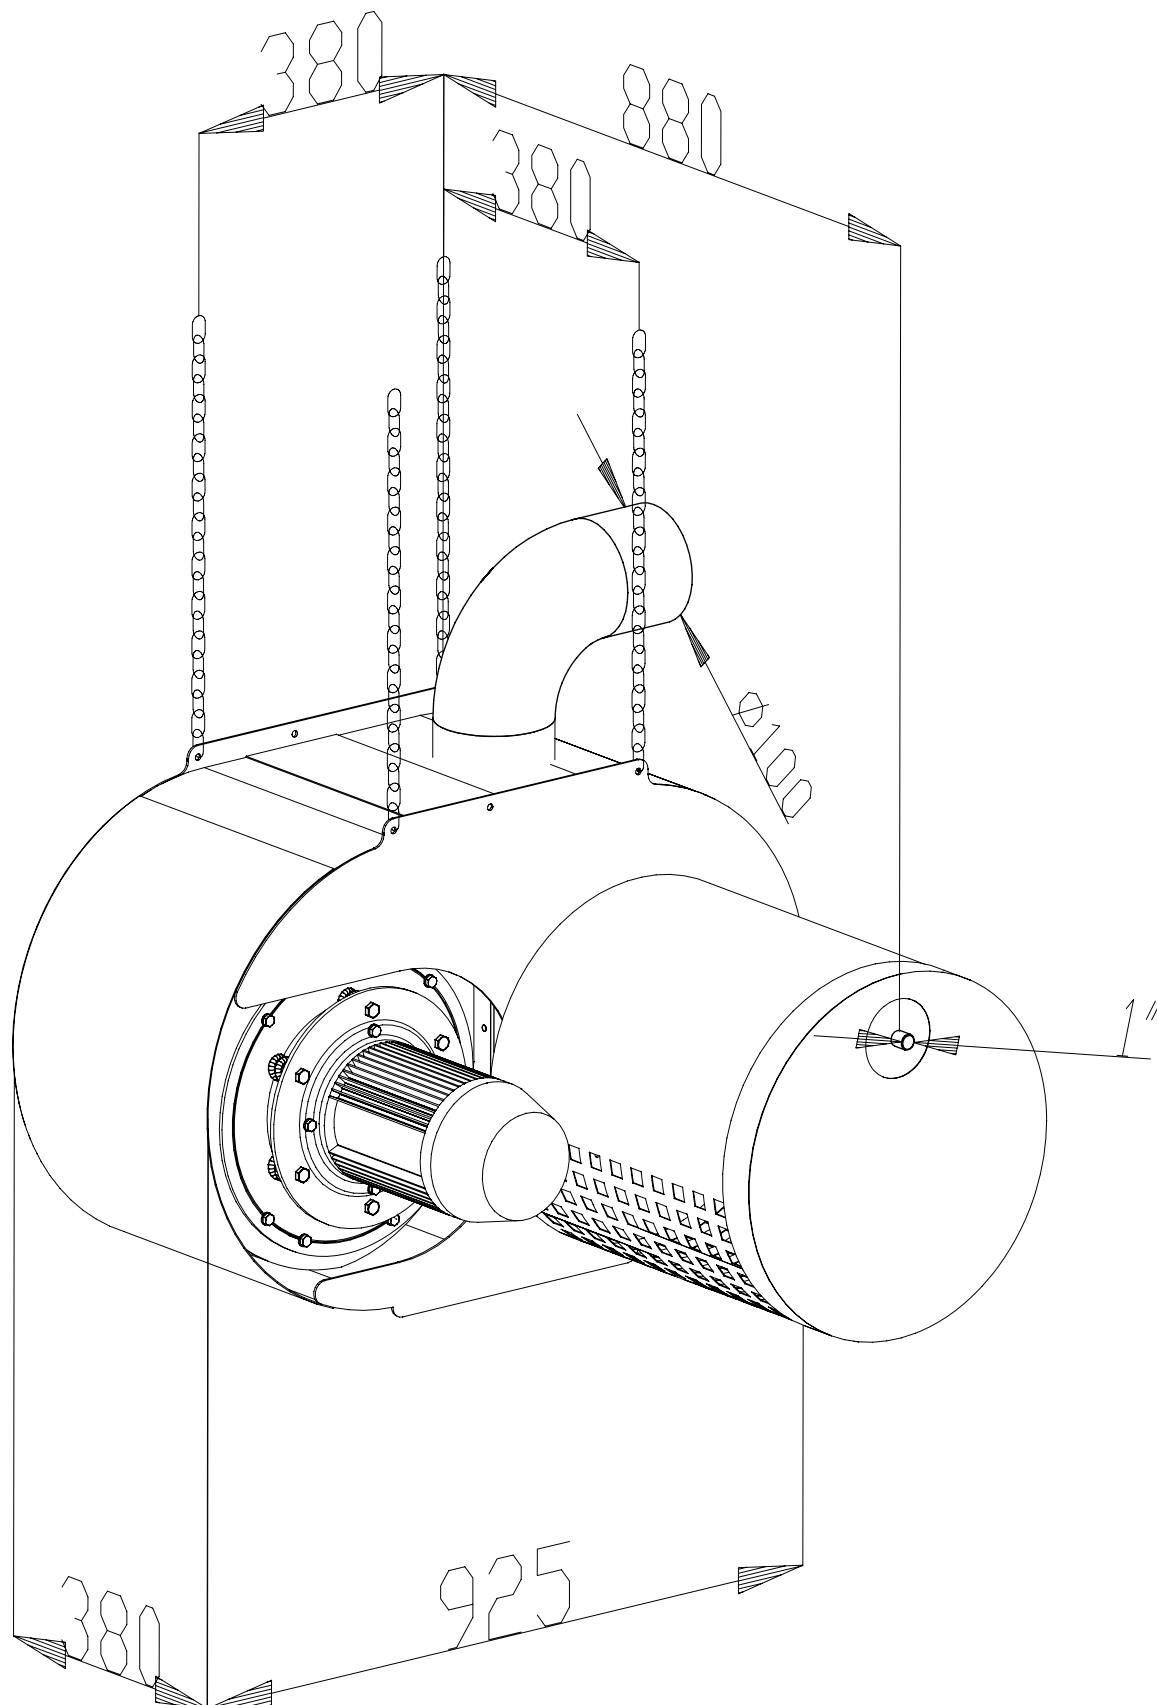

Sestava typu "U" dílů ø315 mm

Plynové infrazářiče

www.kaspo.cz

Sestava typu "T" dílů $\varnothing 315$ mm

Plynové infrazářiče

www.kaspo.cz

Sestava typu "U" dílů ø315 mm

Plynové infrazářiče

www.kaspo.cz

Sestava typu "O" dílů $\varnothing 315\text{mm}$

Plynové infrazářiče

www.kaspo.cz

Recirkulační komora K200

Plynové infrazářiče

www.kaspo.cz

"I 4000" čtyřmetrový díl pro dvoutrubkový sálavý pás $\varnothing 315$ mm

Plynové infrazářiče

www.kaspo.cz

"O 4000" čtyřmetrový díl pro jednotrubkový sálavý pás $\varnothing 315$ mm

Plynové infrazářiče

www.kaspo.cz

"L" rozbočovací díl pro jednotrubkový sálavý pás $\varnothing 315$ mm