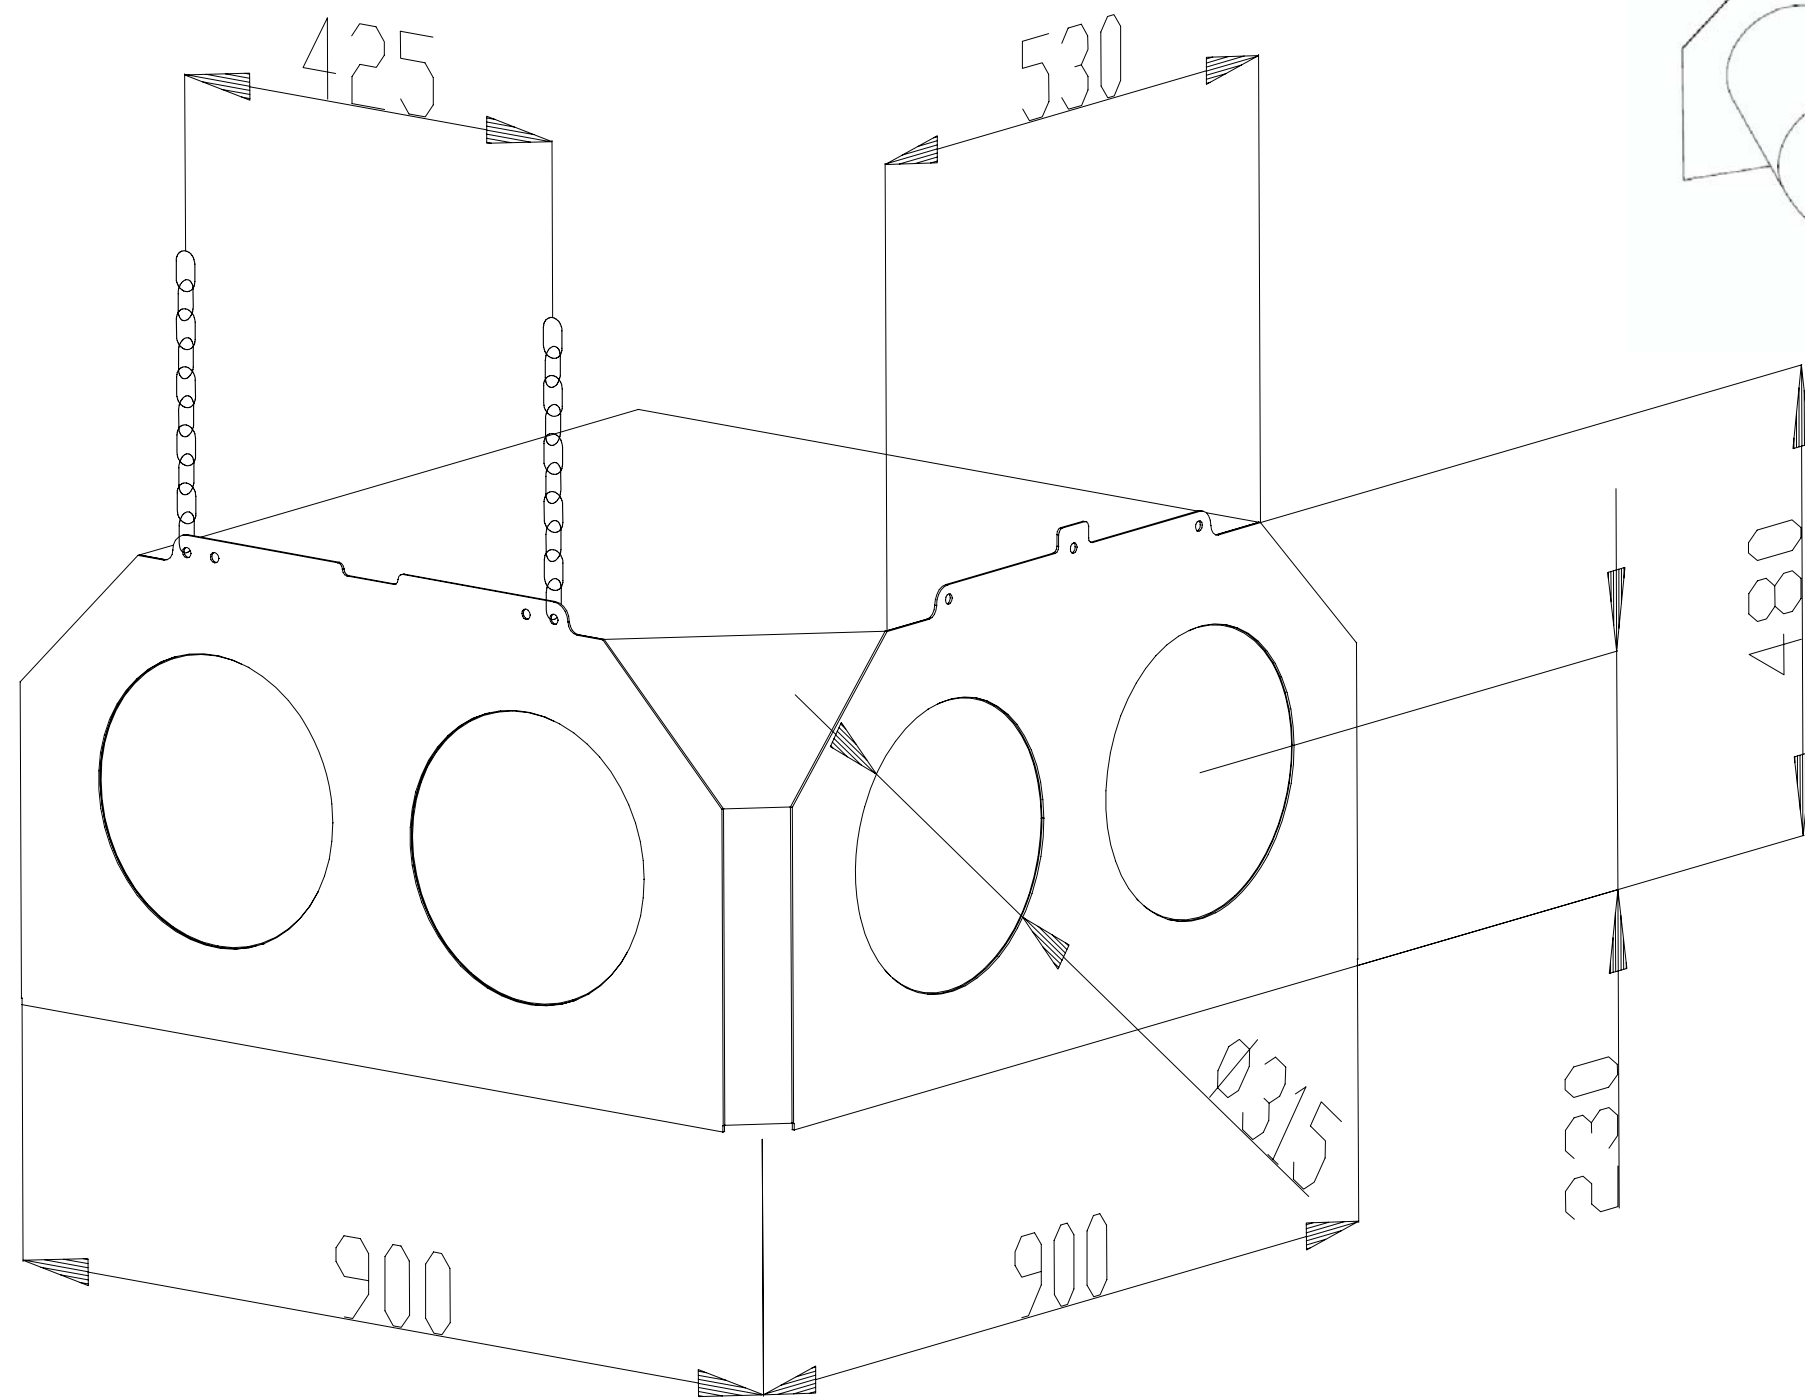

Plynové infrazářiče

www.kaspo.cz

"T" rozbočovací díl pro dvoutrubkový sálavý pás $\varnothing 315$ mm

Plynové infrazářiče

www.kaspo.cz

"KI" koncový díl pro dvoutrubkový sálavý pás $\varnothing 315$ mm

Plynové infrazářiče

www.kaspo.cz

"RI" rohový díl pro dvoutrubkový sálavý pás $\varnothing 315$ mm

Plynové infrazářiče

www.kaspo.cz

"RO" rohový díl pro jednotrubkový sálavý pás $\varnothing 315$ mm