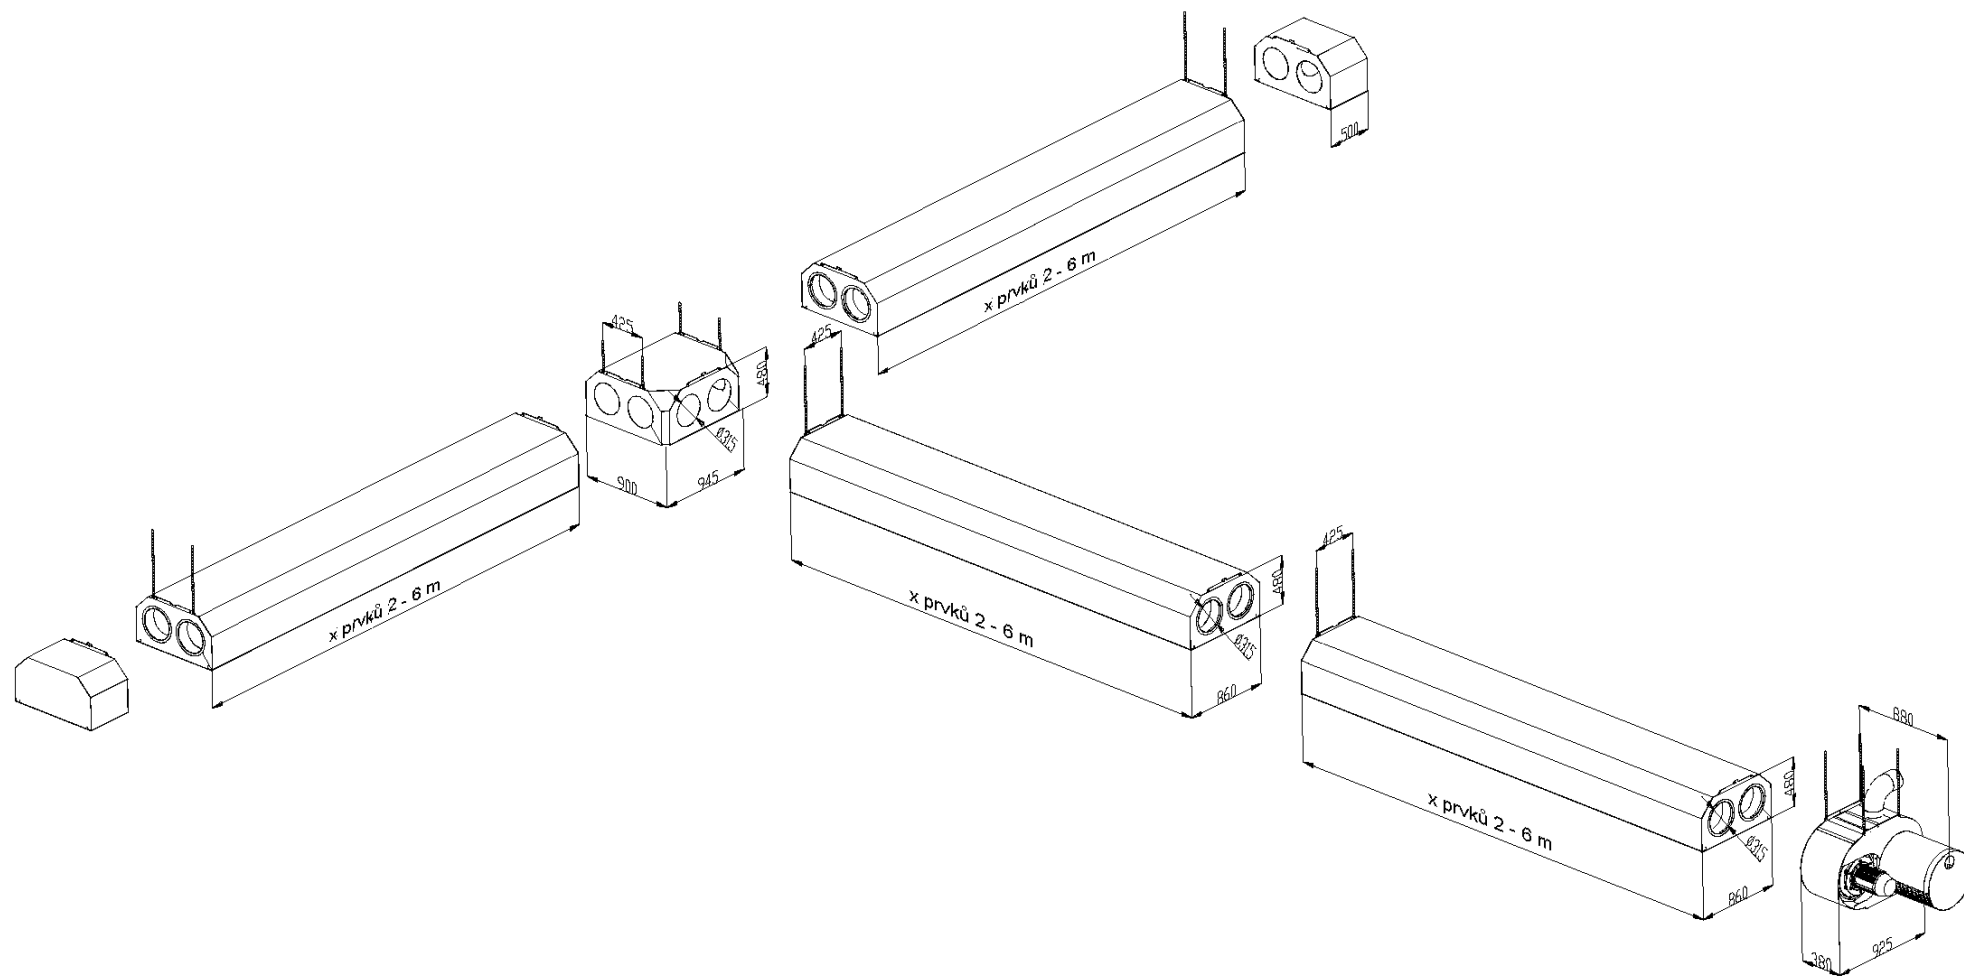

Plynové infrazářiče

www.kaspo.cz

Sestava typu "I" dílů $\varnothing 315$ mm

Plynové infrazářiče

www.kaspo.cz

Sestava typu "L" dílů $\varnothing 315$ mm

Plynové infrazářiče

www.kaspo.cz

Sestava typu "U" dílů ø315 mm

Plynové infrazářiče

www.kaspo.cz

Sestava typu "T" dílů $\varnothing 315$ mm

Plynové infrazářiče

www.kaspo.cz

Sestava typu "U" dílů ø315 mm

Plynové infrazářiče

www.kaspo.cz

Sestava typu "O" dílů $\varnothing 315\text{mm}$

Plynové infrazářiče

www.kaspo.cz

Recirkulační komora K200

Plynové infrazářiče

www.kaspo.cz

"I 4000" čtyřmetrový díl pro dvoutrubkový sálavý pás $\varnothing 315$ mm

Plynové infrazářiče

www.kaspo.cz

"O 4000" čtyřmetrový díl pro jednotrubkový sálavý pás $\varnothing 315$ mm

Plynové infrazářiče

www.kaspo.cz

"L" rozbočovací díl pro jednotrubkový sálavý pás $\varnothing 315$ mm