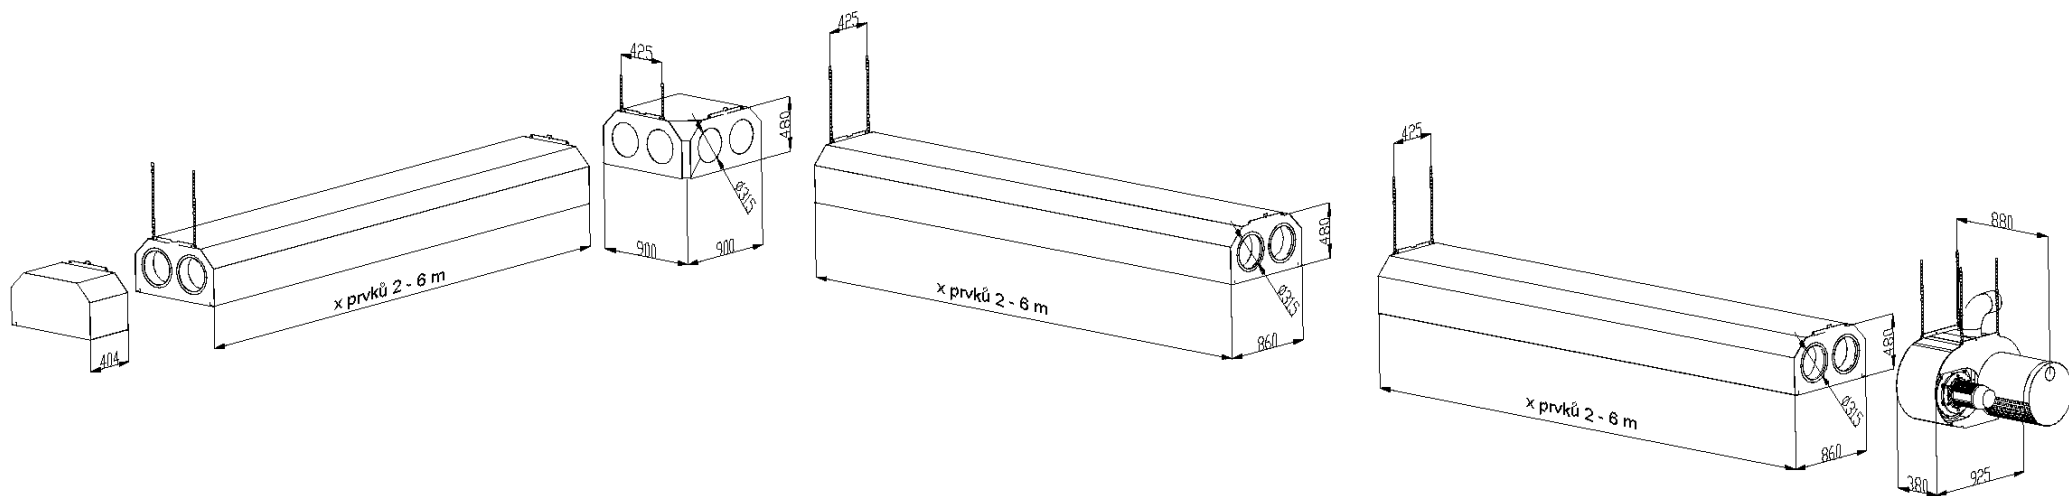

Plynové infrazářiče

www.kaspo.cz

Sestava typu "I" dílů $\varnothing 315$ mm

Plynové infrazářiče

www.kaspo.cz

Sestava typu "L" dílů $\varnothing 315$ mm

Plynové infrazářiče

www.kaspo.cz

Sestava typu "U" dílů ø315 mm

Plynové infrazářiče

www.kaspo.cz

Sestava typu "T" dílů $\varnothing 315$ mm

Plynové infrazářiče

www.kaspo.cz

Sestava typu "U" dílů ø315 mm

Plynové infrazářiče

www.kaspo.cz

Sestava typu "O" dílů $\varnothing 315\text{mm}$

Plynové infrazářiče

www.kaspo.cz

Recirkulační komora K200

Plynové infrazářiče

www.kaspo.cz

"I 4000" čtyřmetrový díl pro dvoutrubkový sálavý pás $\varnothing 315$ mm

Plynové infrazářiče

www.kaspo.cz

"O 4000" čtyřmetrový díl pro jednotrubkový sálavý pás $\varnothing 315$ mm

Plynové infrazářiče

www.kaspo.cz

"L" rozbočovací díl pro jednotrubkový sálavý pás $\varnothing 315$ mm