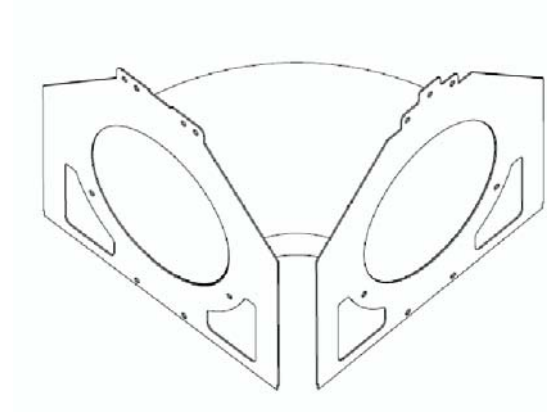

Plynové infrazářiče

www.kaspo.cz

"O 4000" čtyřmetrový díl pro jednotrubkový sálavý pás $\varnothing 315$ mm

Plynové infrazářiče

www.kaspo.cz

"L" rozbočovací díl pro jednotrubkový sálavý pás $\varnothing 315$ mm

Plynové infrazářiče

www.kaspo.cz

"T" rozbočovací díl pro dvoutrubkový sálavý pás $\varnothing 315$ mm

Plynové infrazářiče

www.kaspo.cz

"KI" koncový díl pro dvoutrubkový sálavý pás $\varnothing 315$ mm

Plynové infrazářiče

www.kaspo.cz

"RI" rohový díl pro dvoutrubkový sálavý pás $\varnothing 315$ mm

Plynové infrazářiče

www.kaspo.cz

"RO" rohový díl pro jednotrubkový sálavý pás $\varnothing 315$ mm