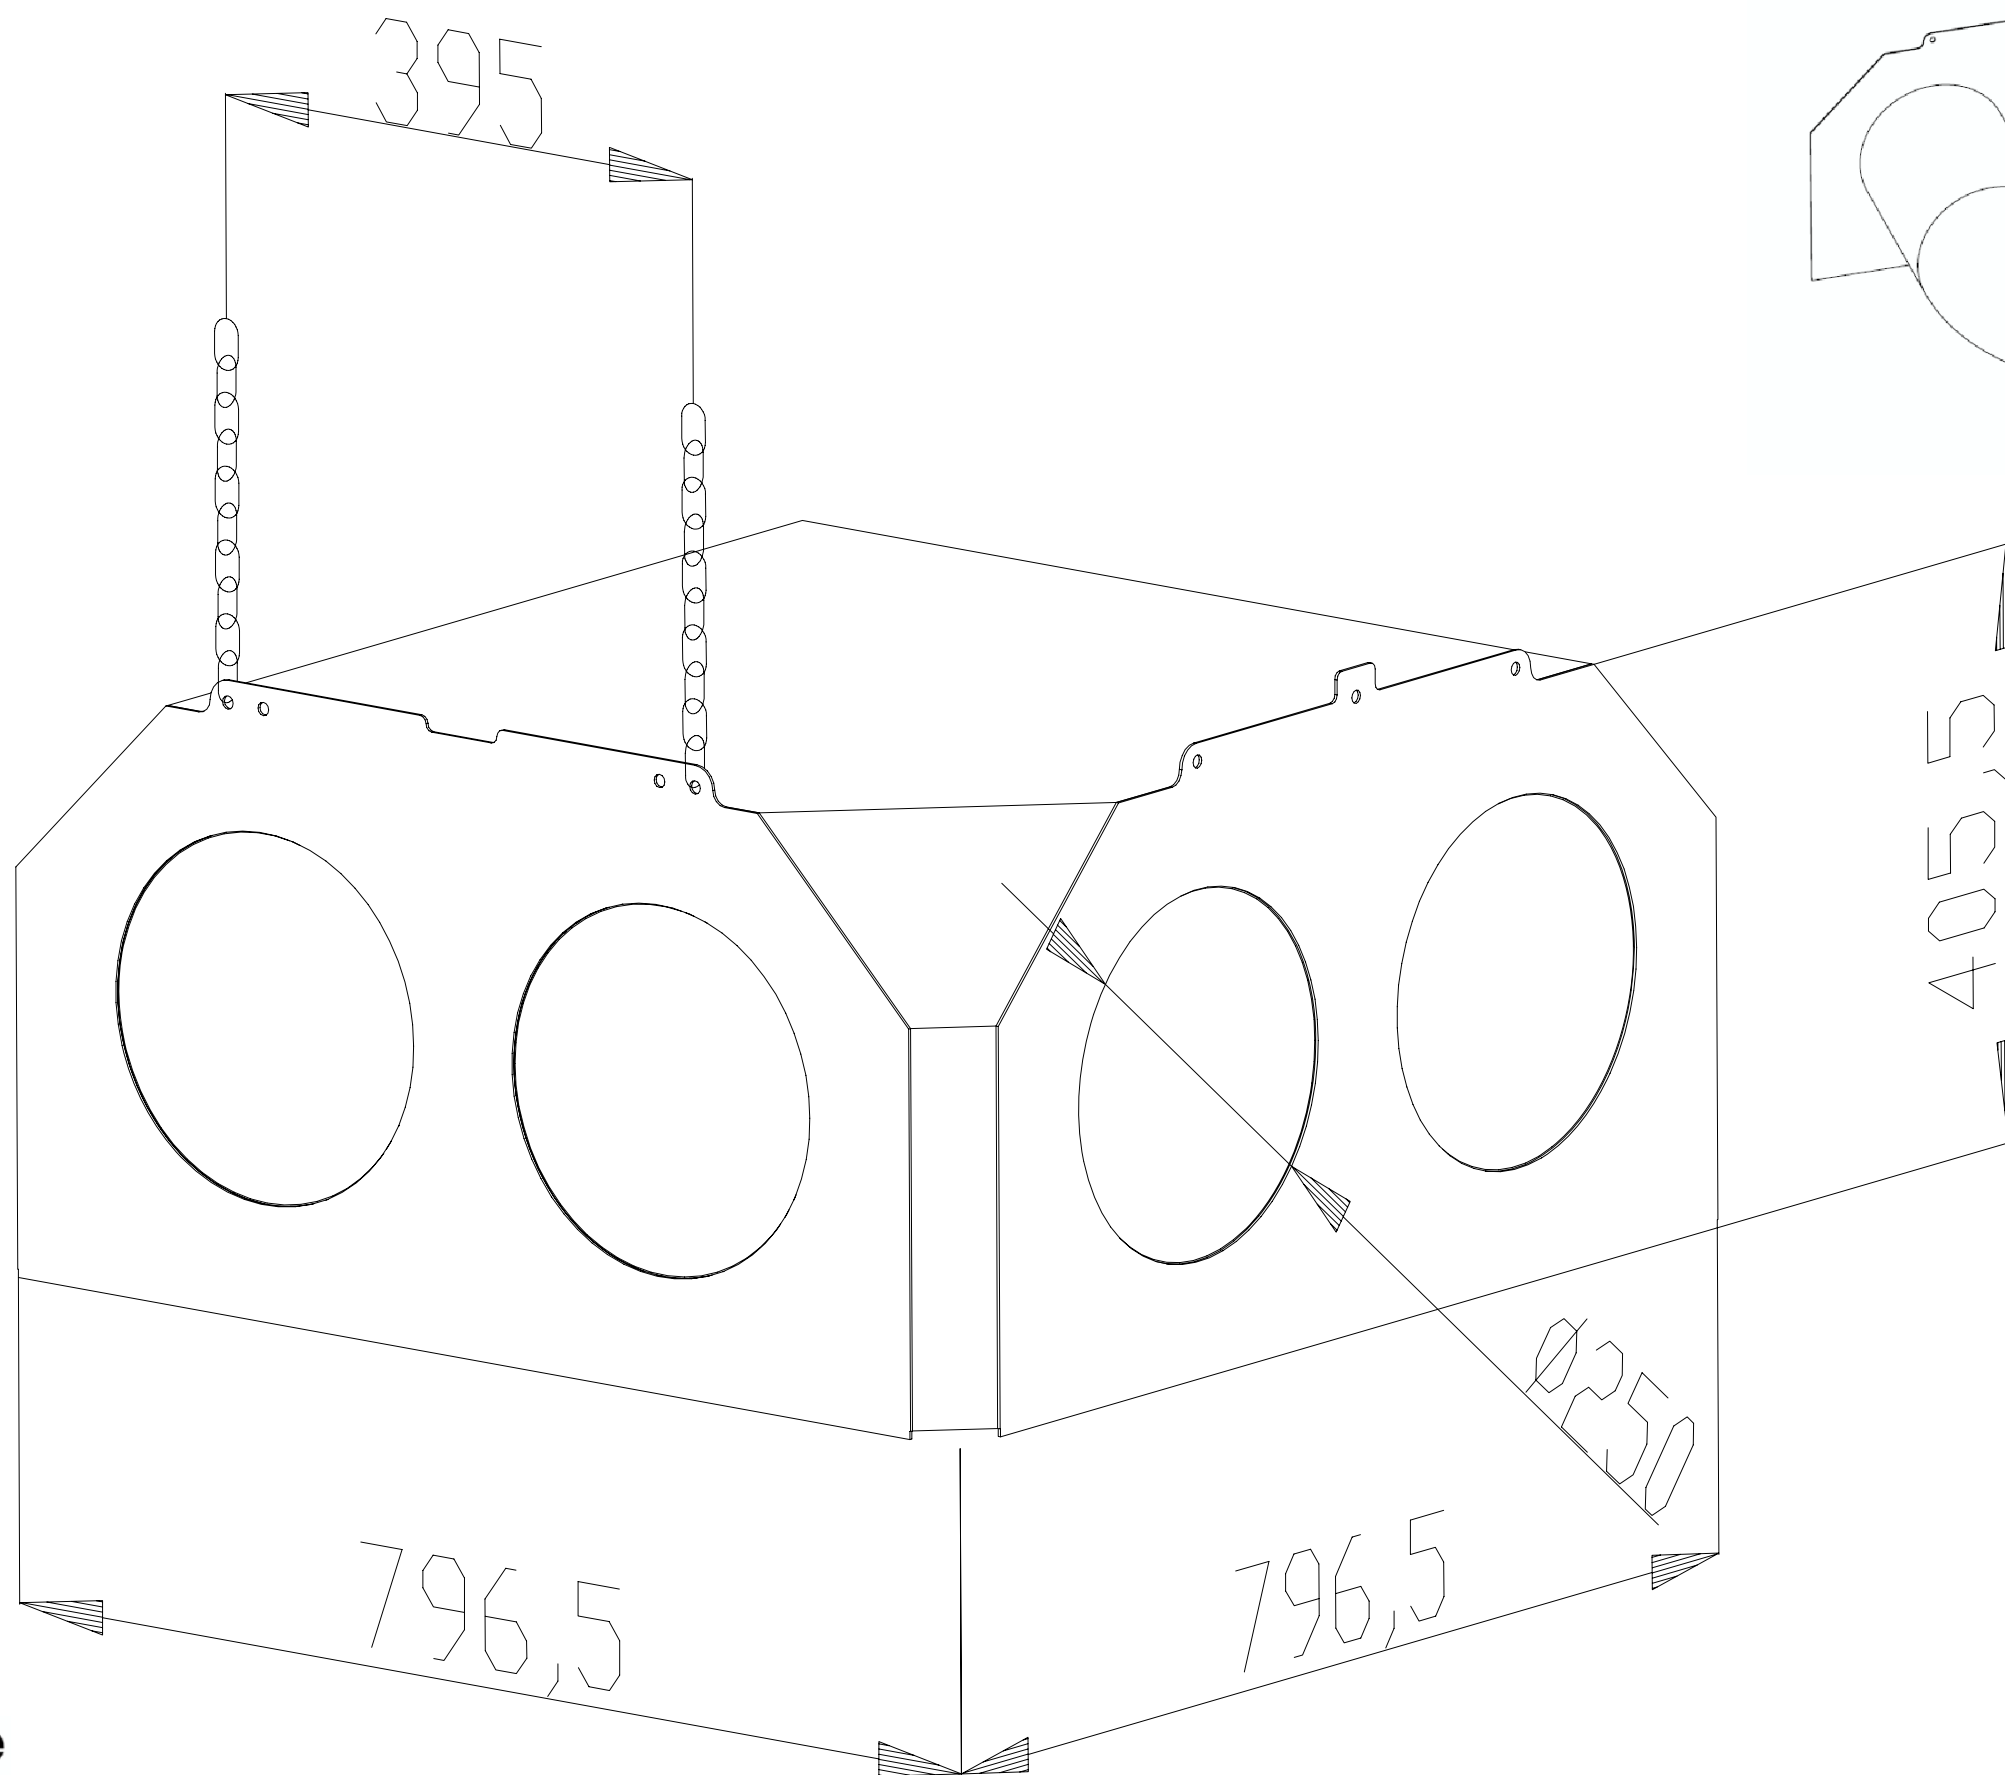

Plynové infrazářiče

www.kaspo.cz

"O 4000" čtyřmetrový díl pro jednotrubkový sálavý pás $\varnothing 250$ mm

Plynové infrazářiče

www.kaspo.cz

"L" rozbočovací díl pro jednotrubkový sálavý pás $\varnothing 250\text{mm}$

Plynové infrazářiče

www.kaspo.cz

"T" rozbočovací díl pro dvoutrubkový sálavý pás $\varnothing 250$ mm

Plynové infrazářiče

www.kaspo.cz

"KI" koncový díl pro dvoutrubkový sálavý pás $\varnothing 250$ mm

Plynové infrazářiče

www.kaspo.cz

"RI" rohový díl pro dvoutrubkový sálavý pás $\varnothing 250\text{mm}$

Plynové infrazářiče

www.kaspo.cz

"RO" rohový díl pro jednotrubkový sálavý pás $\varnothing 250$ mm