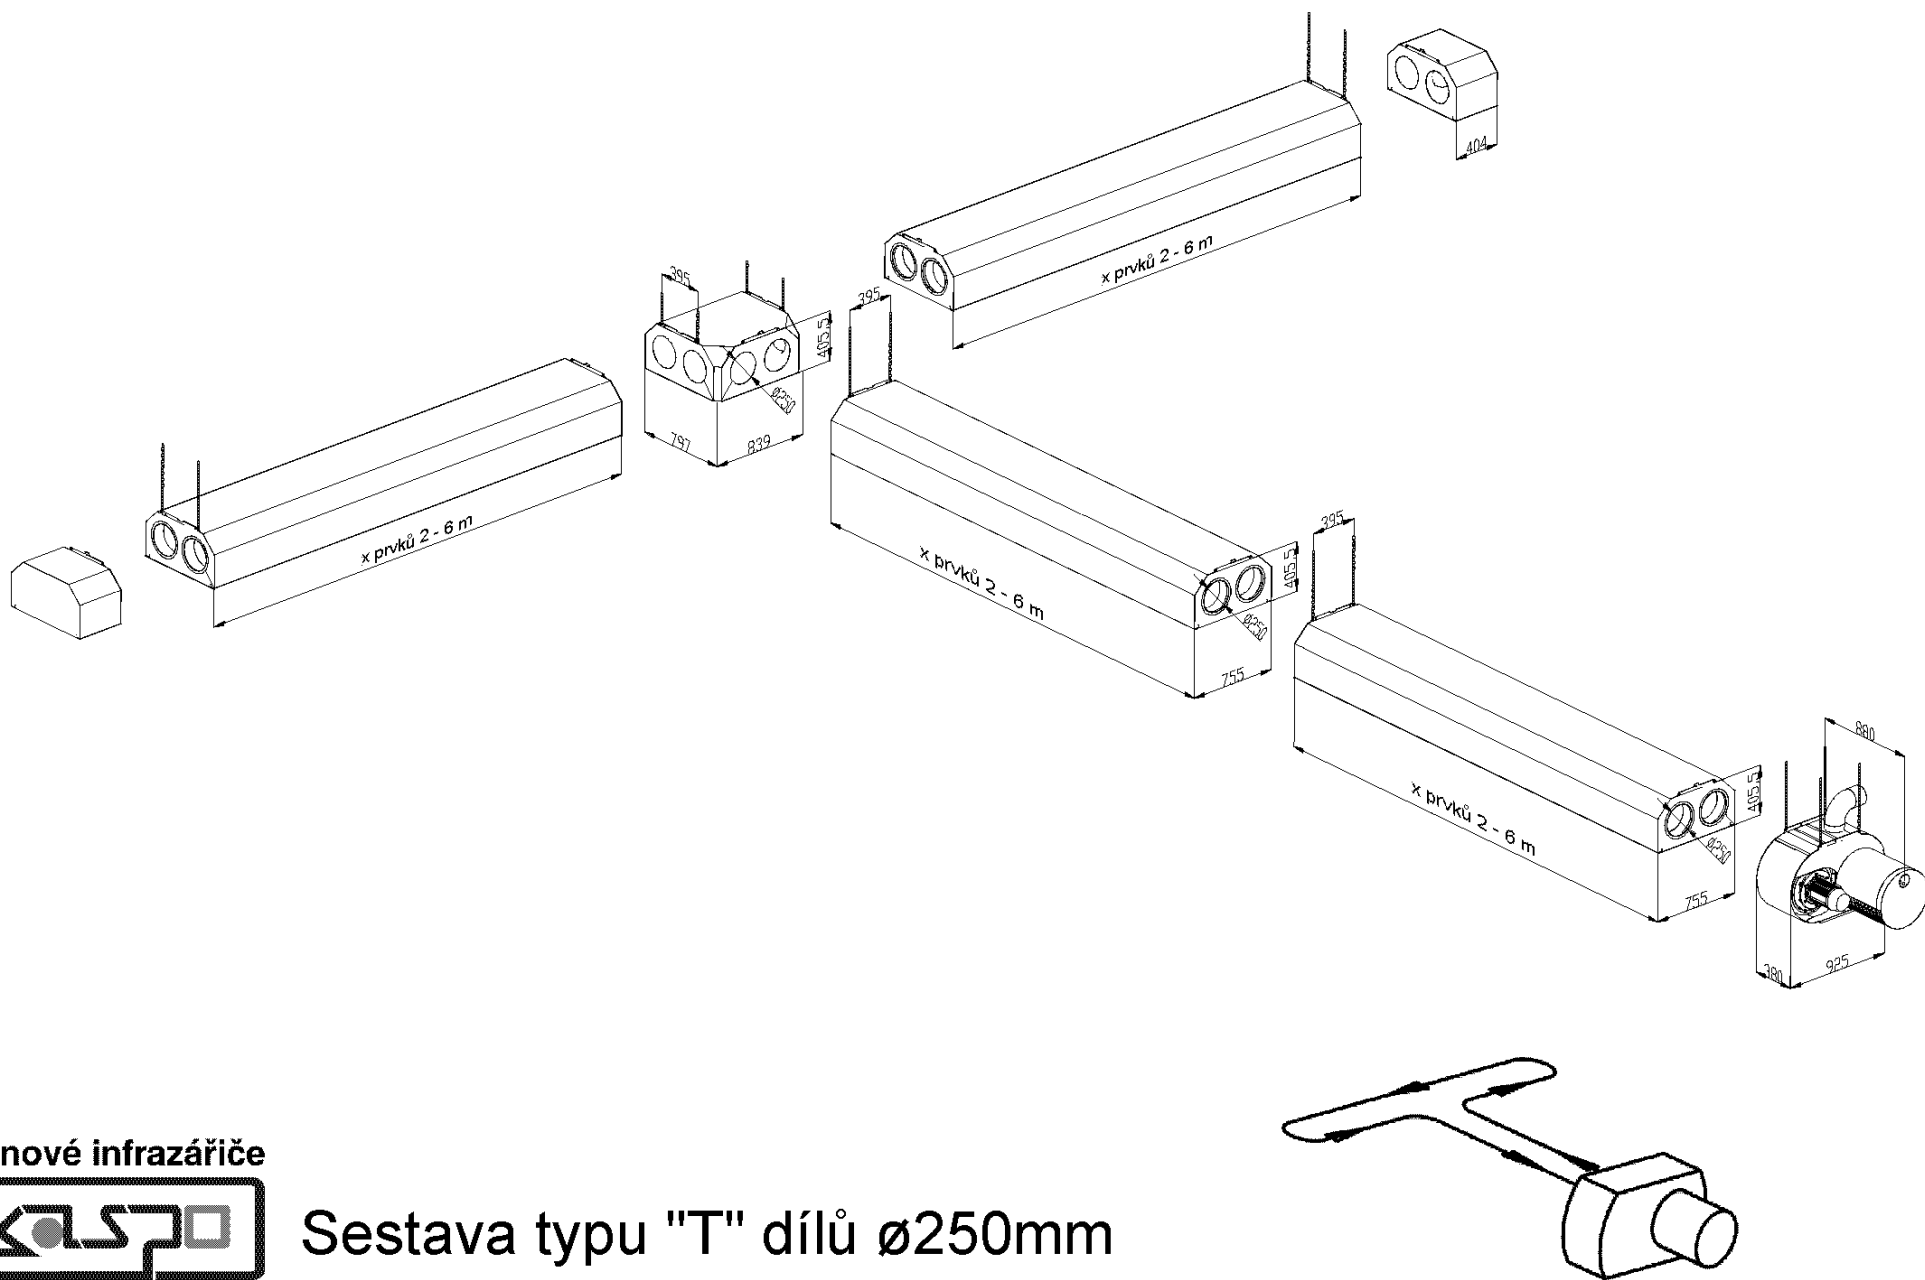

Plynové infrazářiče

www.kaspo.cz

Sestava typu "I" dílů $\varnothing 250\text{mm}$

Plynové infrazářiče

www.kaspo.cz

Sestava typu "L" dílů ø250mm

Plynové infrazářiče

www.kaspo.cz

Sestava typu "J" dílů $\varnothing 250$ mm

Plynové infrazářiče

www.kaspo.cz

Sestava typu "T" dílů $\varnothing 250\text{mm}$

Plynové infrazářiče

www.kaspo.cz

Sestava typu "U" dílů ø250mm

Plynové infrazářiče

www.kaspo.cz

Sestava typu "O" dílů $\varnothing 250\text{mm}$

Plynové infrazářiče

www.kaspo.cz

Recirkulační komora K100

Plynové infrazářiče

www.kaspo.cz

"I 4000" čtyřmetrový díl pro dvoutrubkový sálavý pás $\varnothing 250\text{mm}$

Plynové infrazářiče

www.kaspo.cz

"O 4000" čtyřmetrový díl pro jednotrubkový sálavý pás $\varnothing 250$ mm

Plynové infrazářiče

www.kaspo.cz

"L" rozbočovací díl pro jednotrubkový sálavý pás $\varnothing 250\text{mm}$