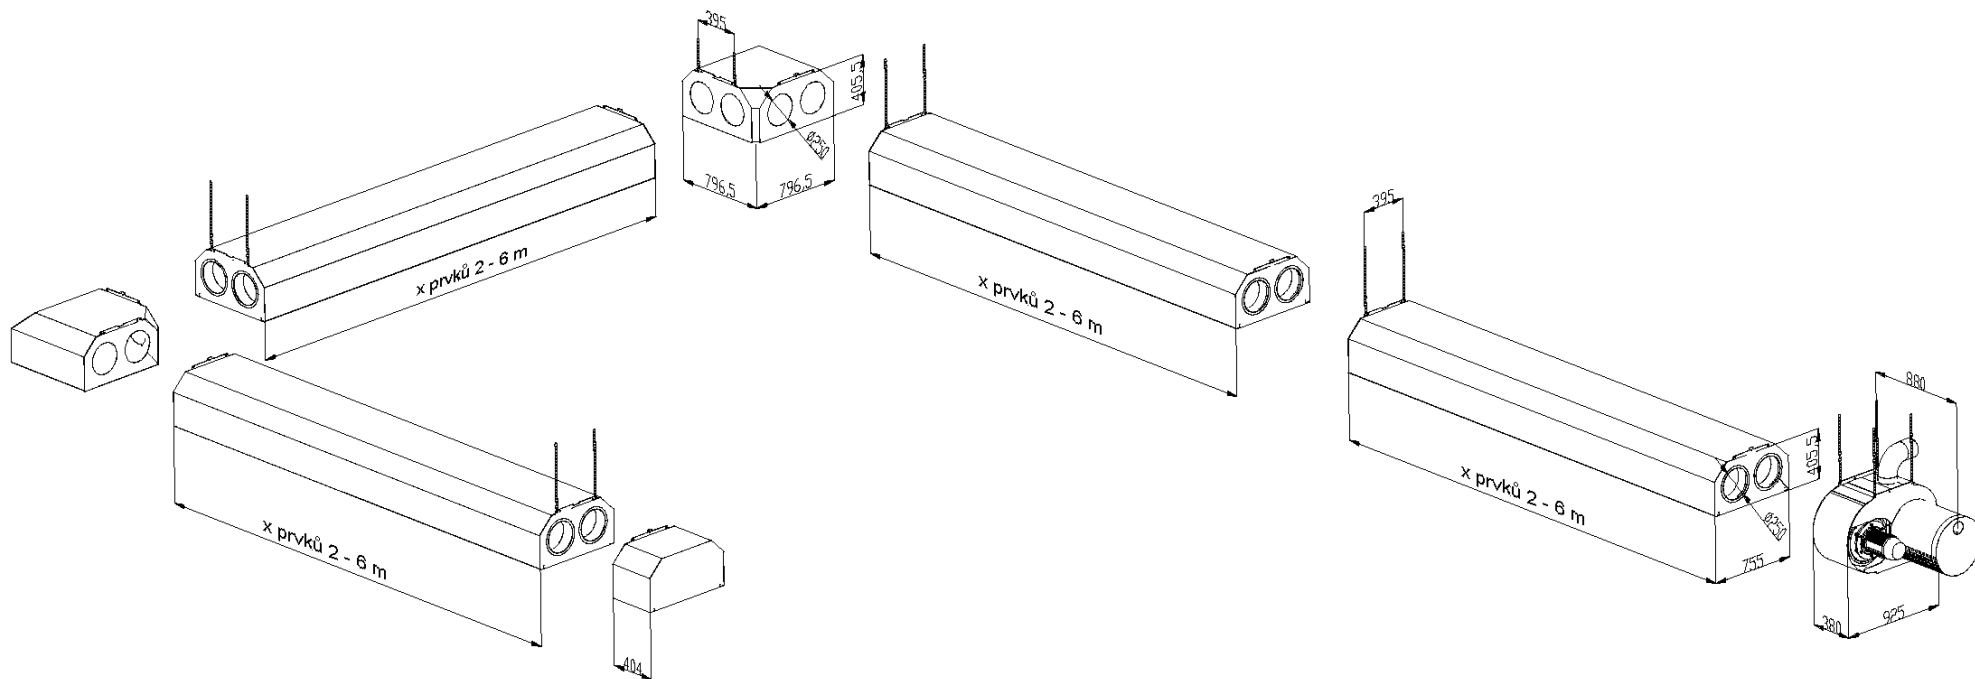

Plynové infrazářiče

www.kaspo.cz

Sestava typu "I" dílů $\varnothing 250\text{mm}$

Plynové infrazářiče

www.kaspo.cz

Sestava typu "L" dílů ø250mm

Plynové infrazářiče

www.kaspo.cz

Sestava typu "J" dílů $\varnothing 250$ mm

Plynové infrazářiče

www.kaspo.cz

Sestava typu "T" dílů $\varnothing 250\text{mm}$

Plynové infrazářiče

www.kaspo.cz

Sestava typu "U" dílů ø250mm

Plynové infrazářiče

www.kaspo.cz

Sestava typu "O" dílů $\varnothing 250\text{mm}$

Plynové infrazářiče

www.kaspo.cz

Recirkulační komora K100

Plynové infrazářiče

www.kaspo.cz

"I 4000" čtyřmetrový díl pro dvoutrubkový sálavý pás $\varnothing 250\text{mm}$

Plynové infrazářiče

www.kaspo.cz

"O 4000" čtyřmetrový díl pro jednotrubkový sálavý pás $\varnothing 250$ mm

Plynové infrazářiče

www.kaspo.cz

"L" rozbočovací díl pro jednotrubkový sálavý pás $\varnothing 250\text{mm}$