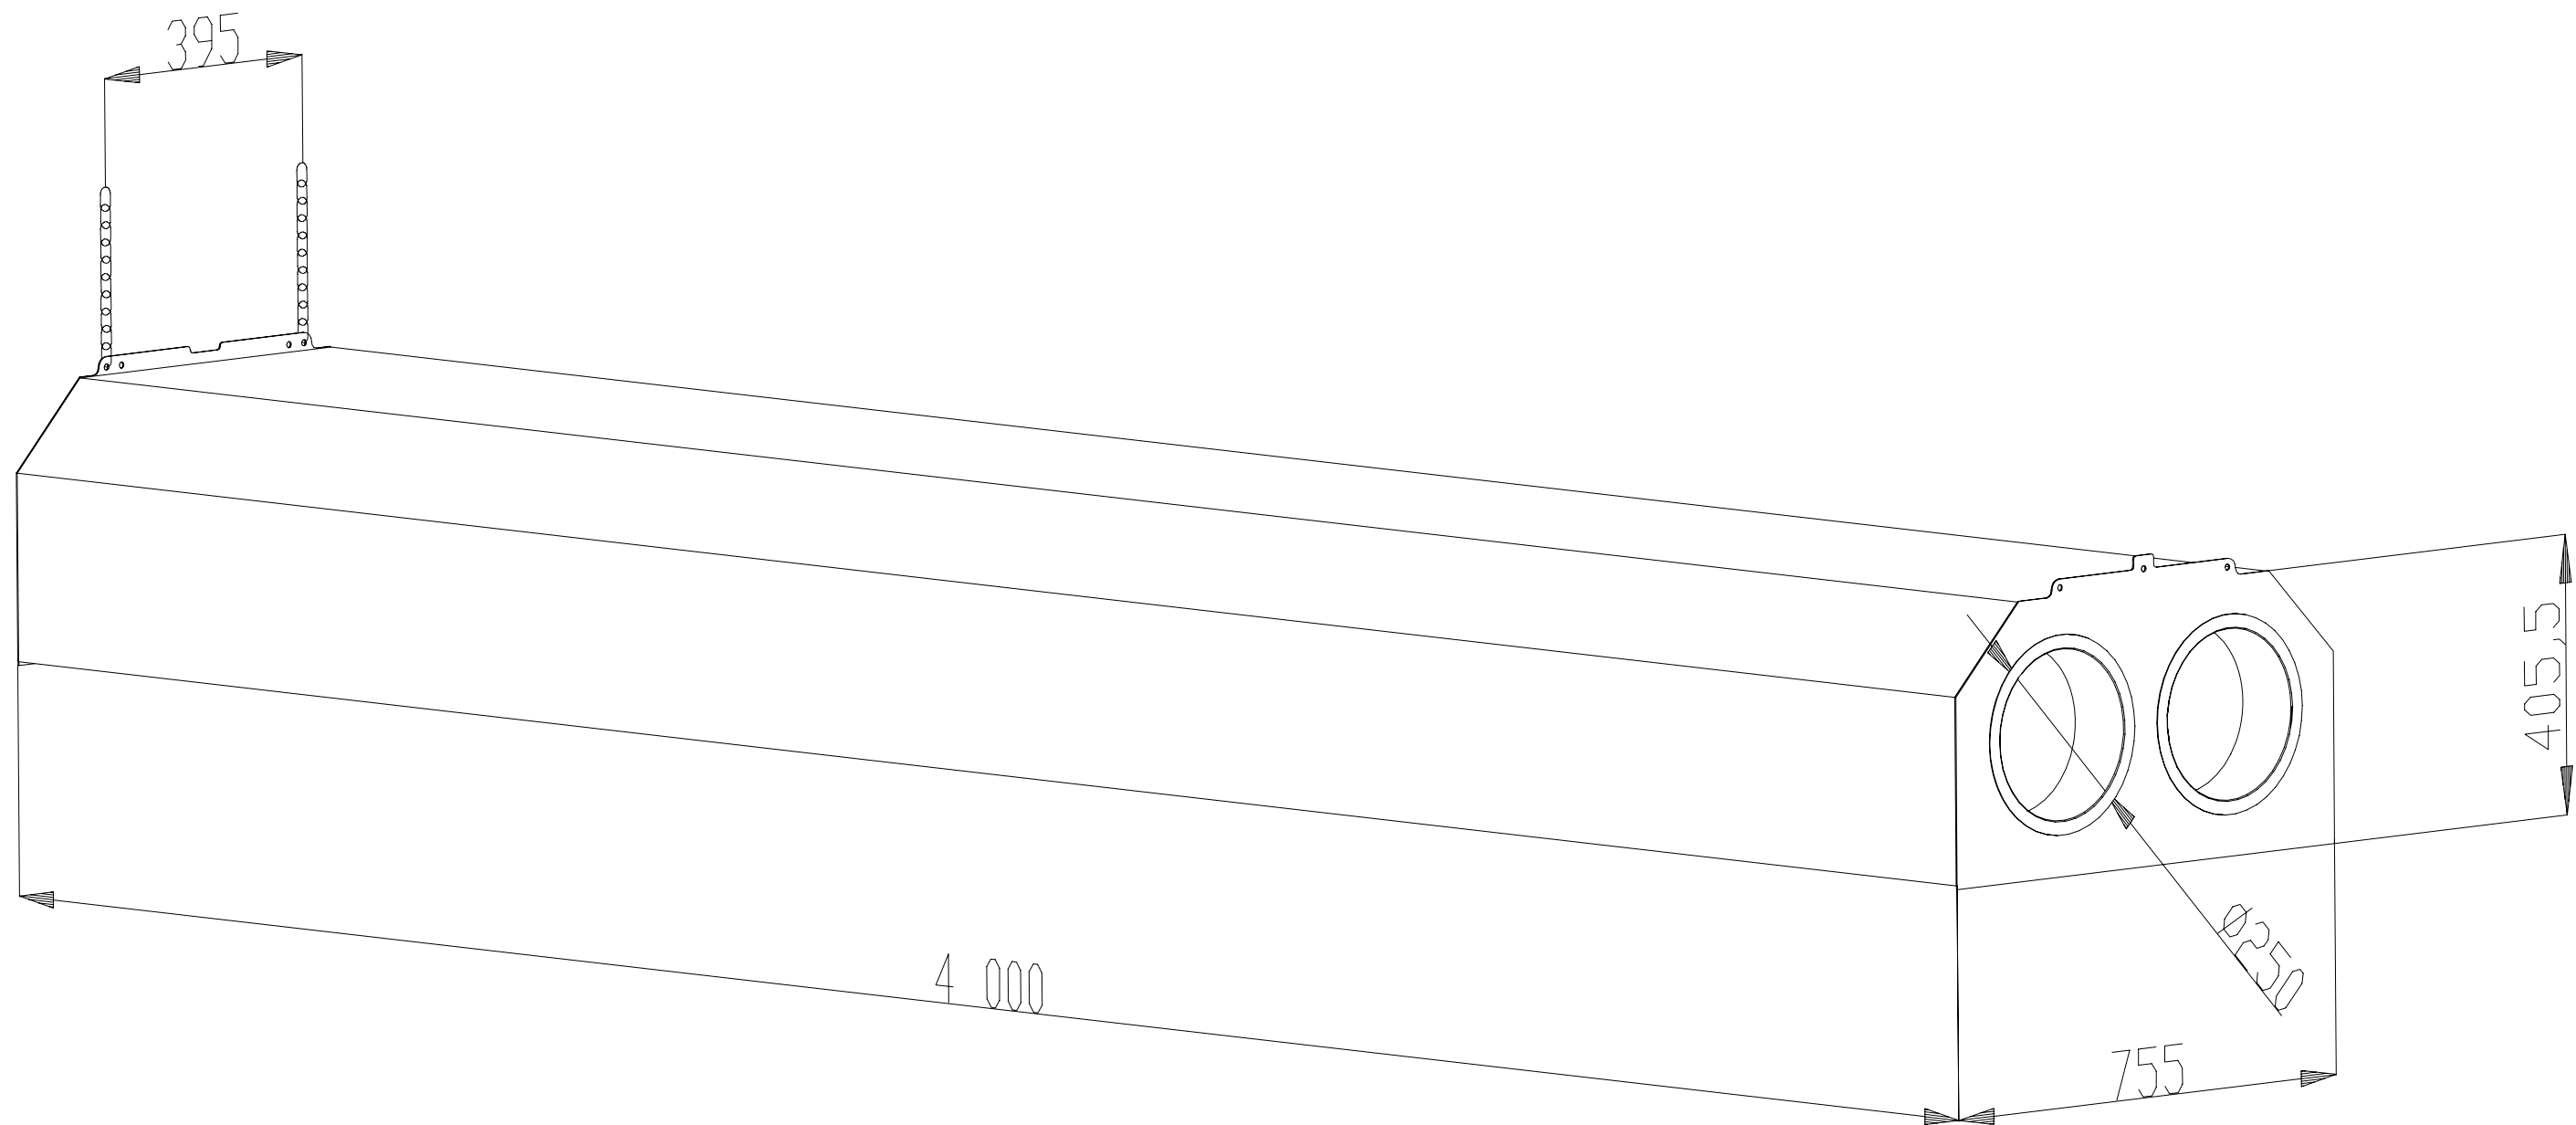

Plynové infrazářiče

www.kaspo.cz

Sestava typu "I" dílů $\varnothing 250\text{mm}$

Plynové infrazářiče

www.kaspo.cz

Sestava typu "L" dílů ø250mm

Plynové infrazářiče

www.kaspo.cz

www.kaspo.cz

Sestava typu "O" dílů $\varnothing 250\text{mm}$

Plynové infrazářiče

www.kaspo.cz

Recirkulační komora K100

Plynové infrazářiče

www.kaspo.cz

"I 4000" čtyřmetrový díl pro dvoutrubkový sálavý pás $\varnothing 250\text{mm}$

Plynové infrazářiče

www.kaspo.cz

"O 4000" čtyřmetrový díl pro jednotrubkový sálavý pás $\varnothing 250$ mm

Plynové infrazářiče

www.kaspo.cz

"L" rozbočovací díl pro jednotrubkový sálavý pás $\varnothing 250\text{mm}$