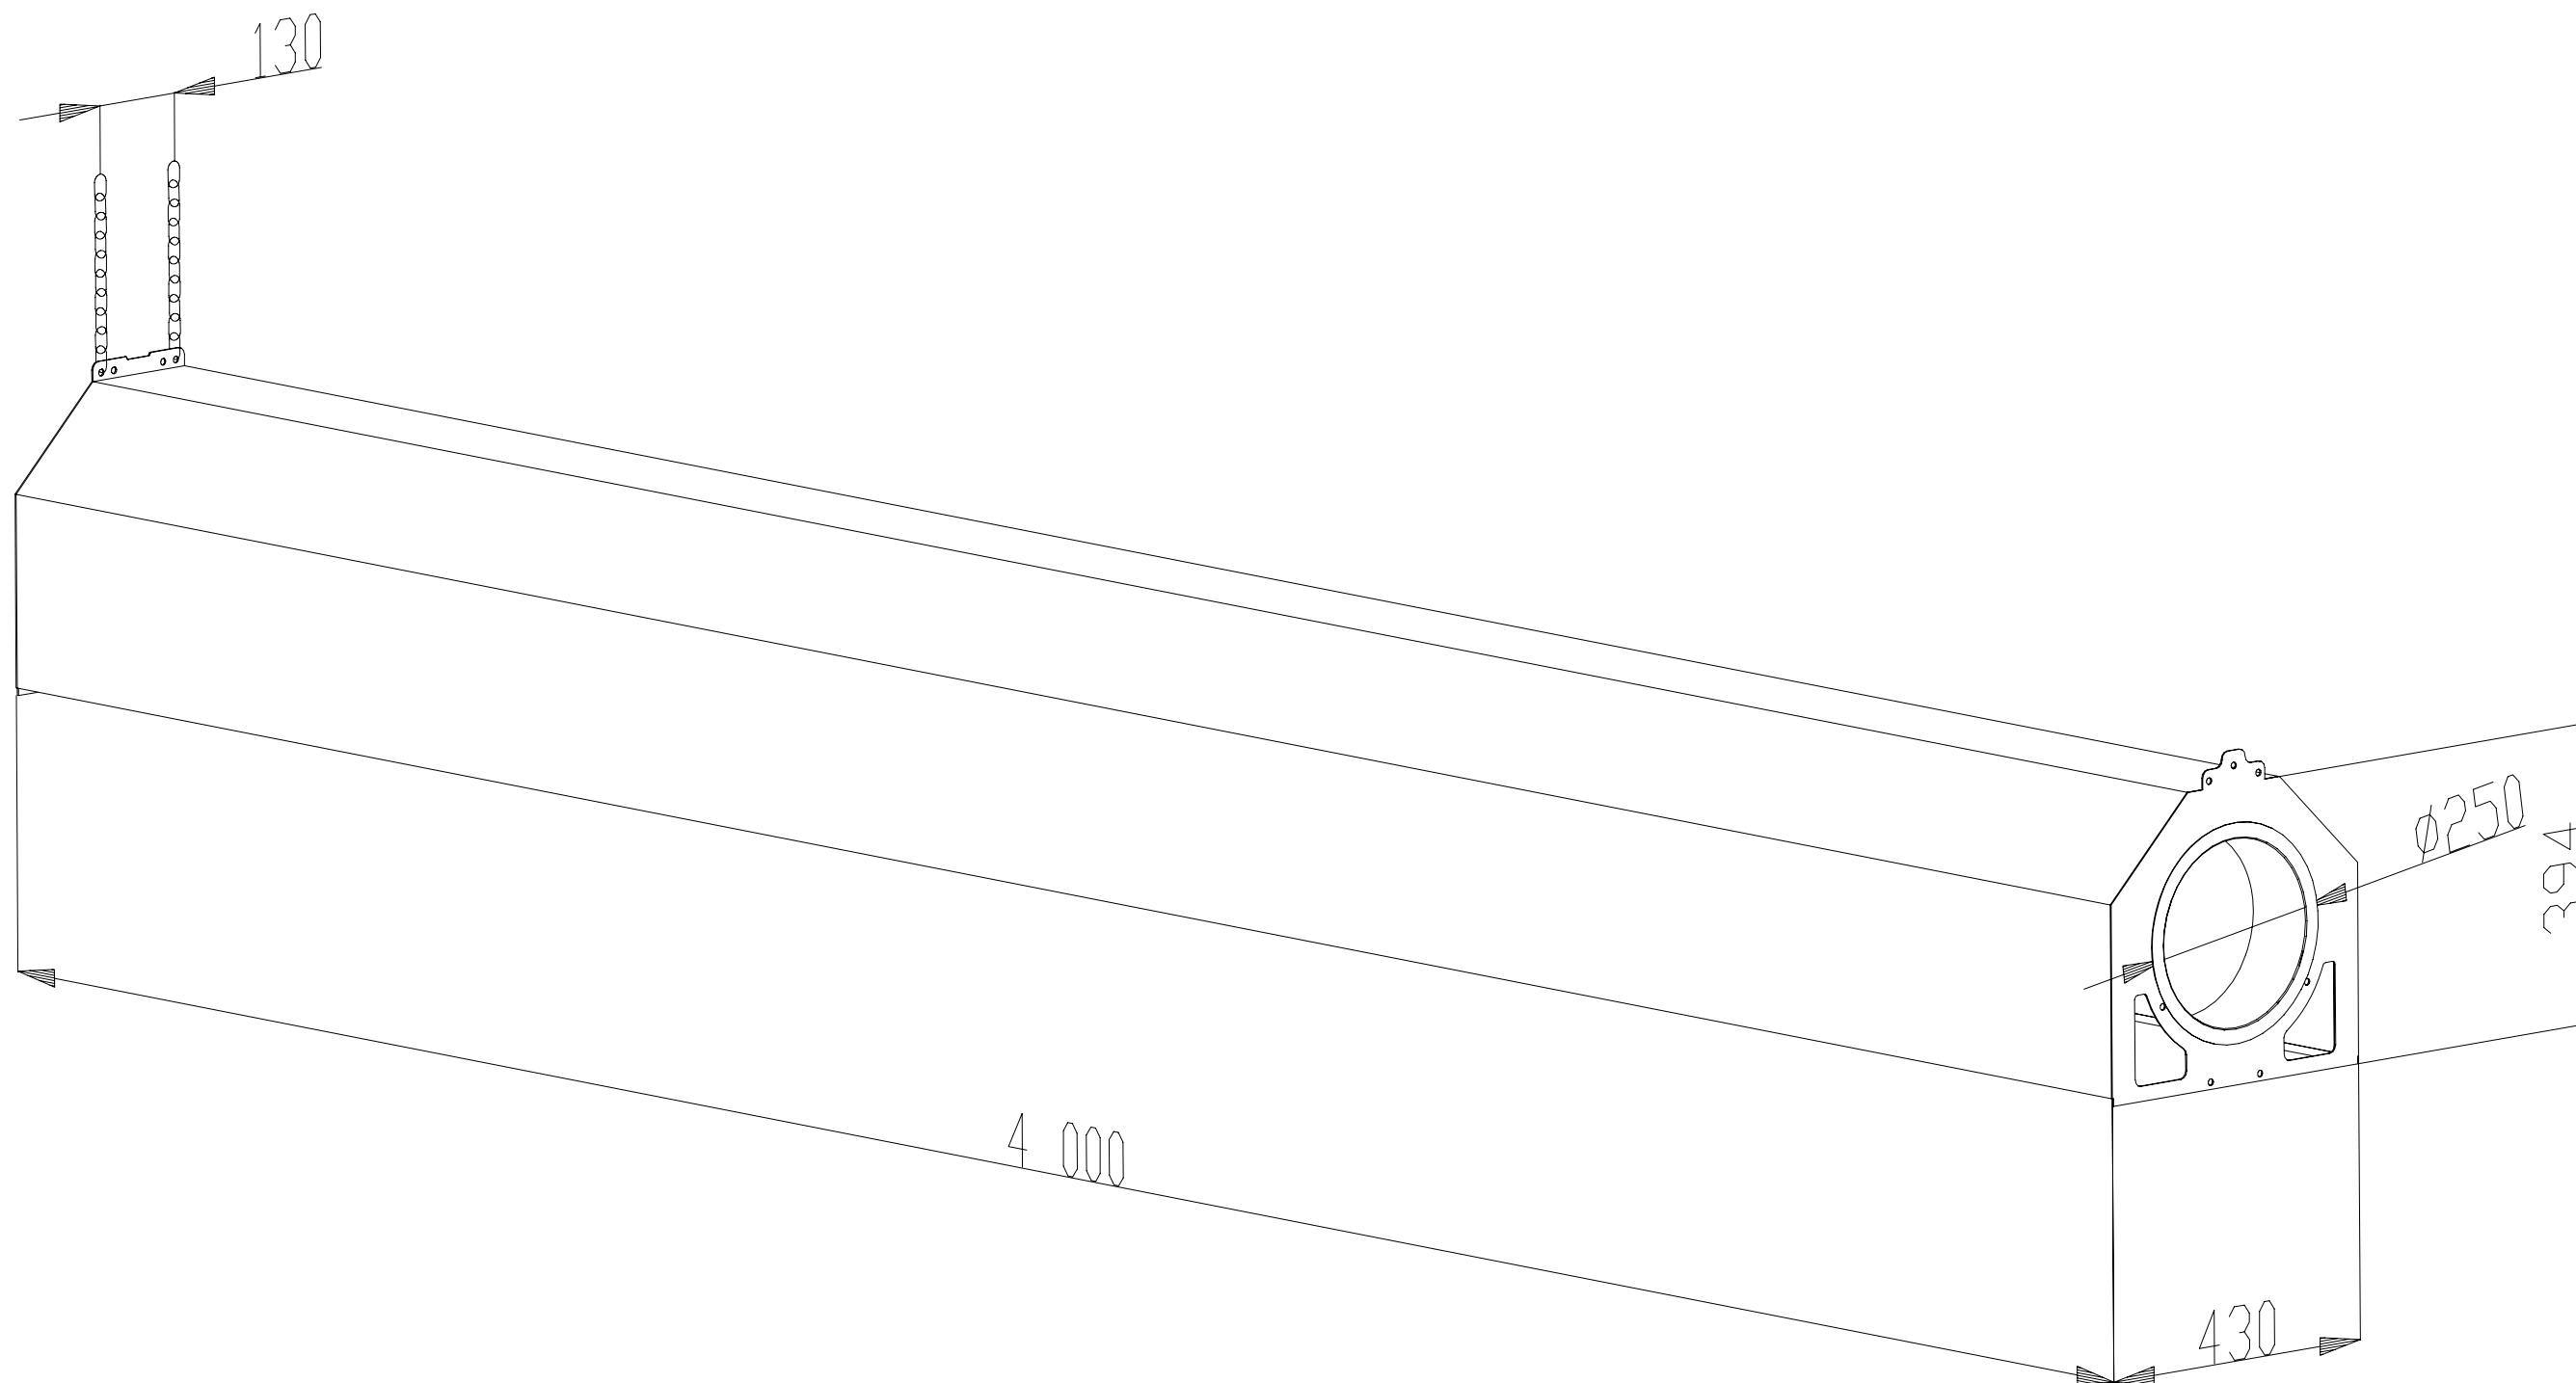

www.kaspo.cz

Sestava typu "O" dílů $\varnothing 250\text{mm}$

Plynové infrazářiče

www.kaspo.cz

Recirkulační komora K100

Plynové infrazářiče

www.kaspo.cz

"I 4000" čtyřmetrový díl pro dvoutrubkový sálavý pás $\varnothing 250\text{mm}$