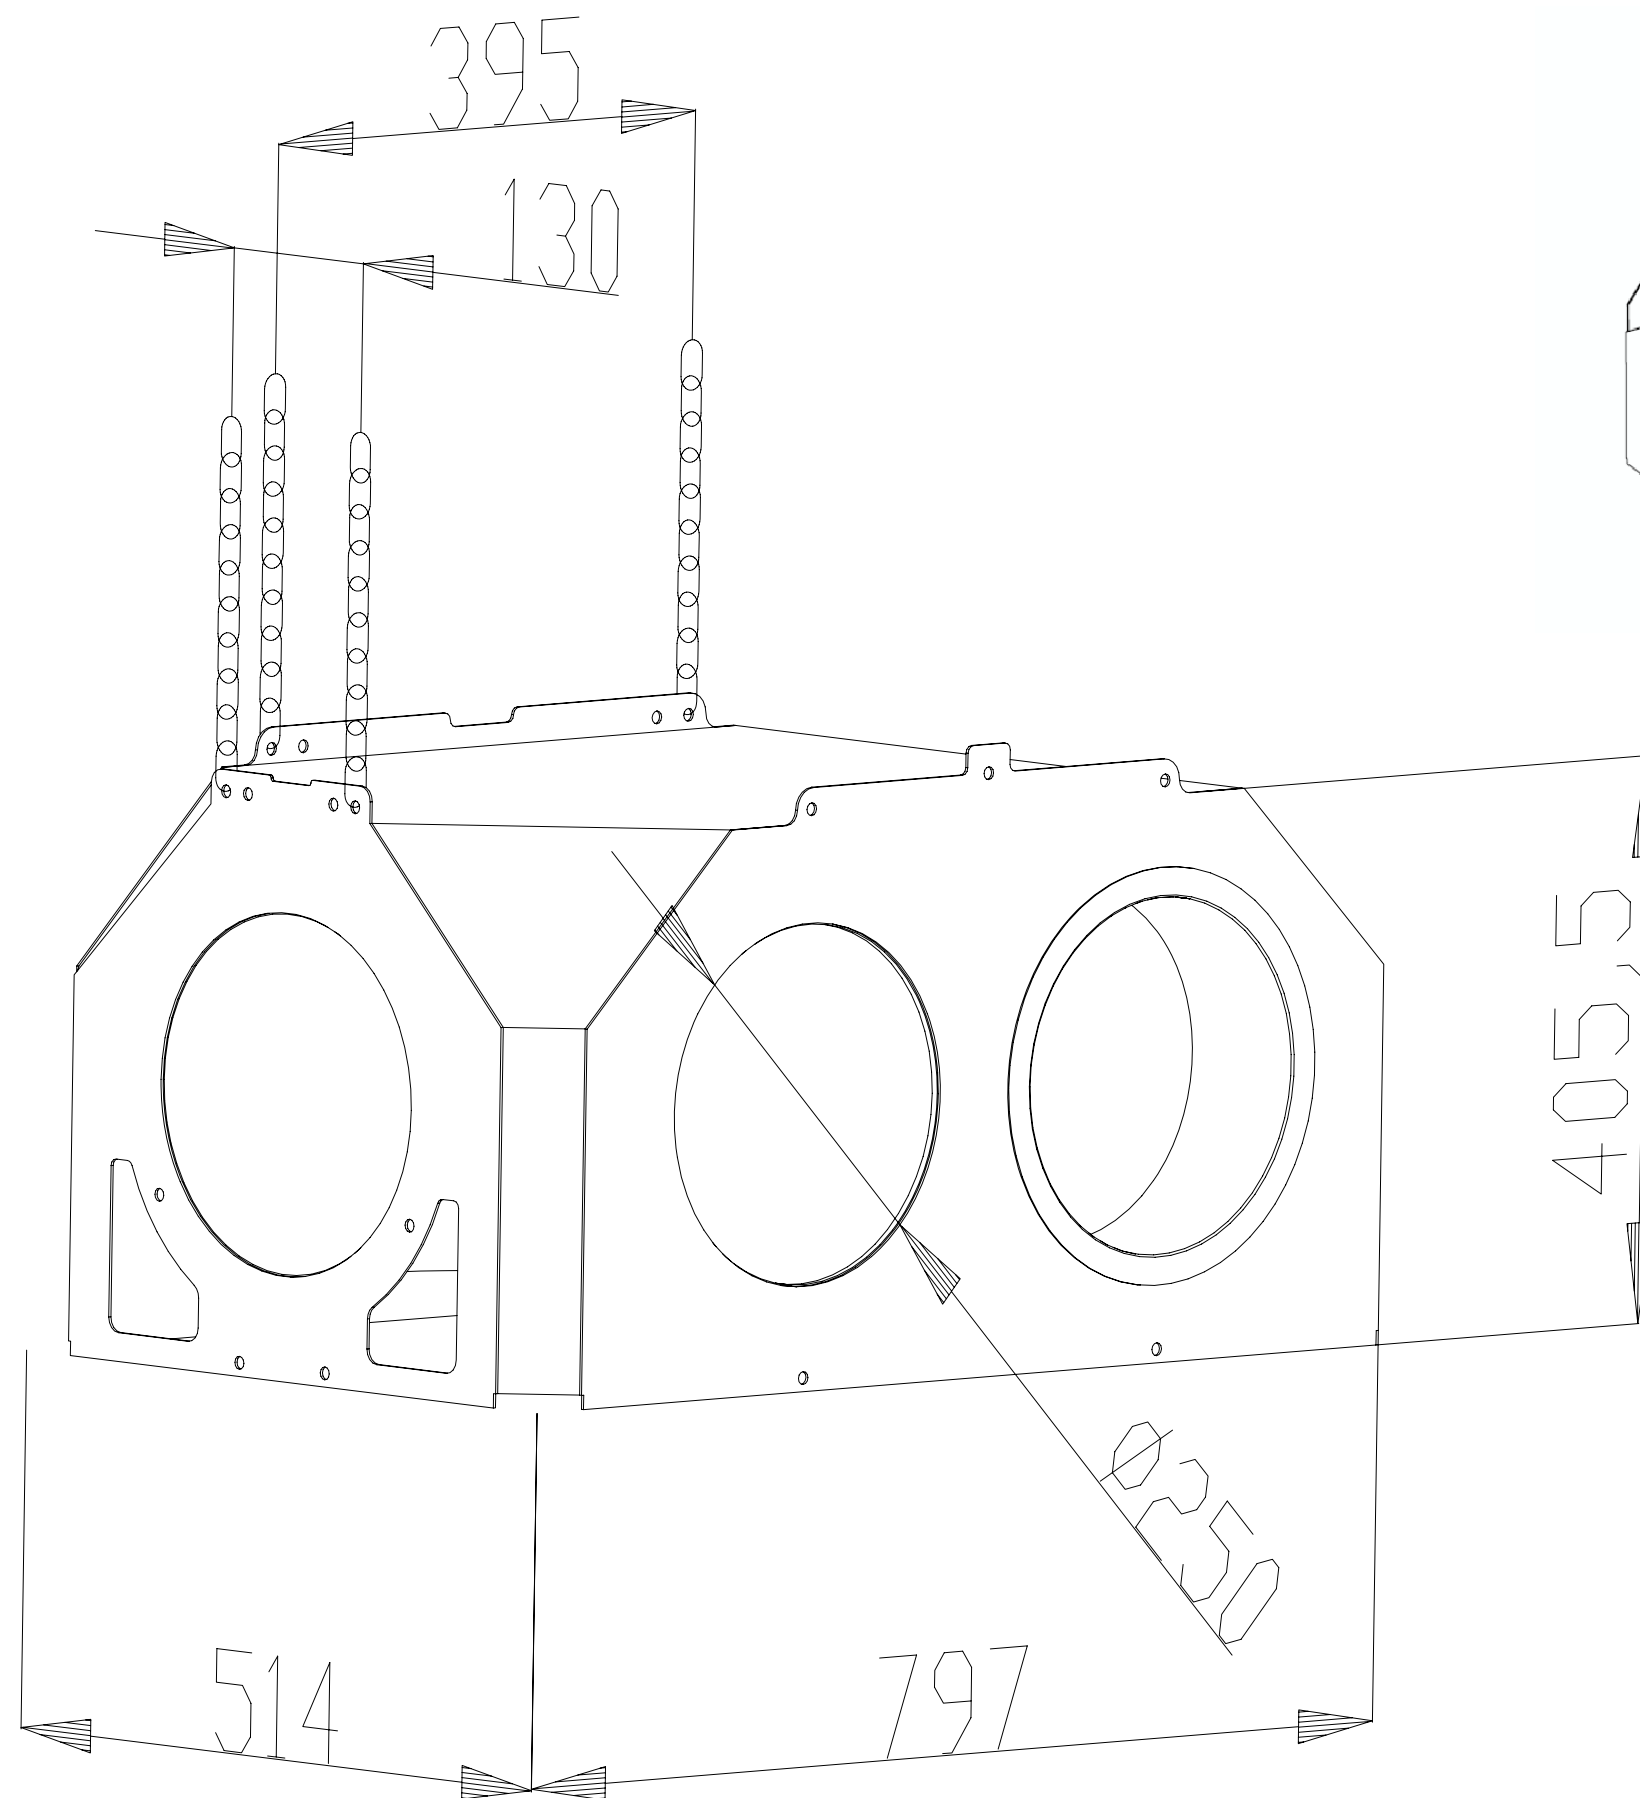

www.kaspo.cz

Sestava typu "O" dílů $\varnothing 250\text{mm}$

Plynové infrazářiče

www.kaspo.cz

Recirkulační komora K100

Plynové infrazářiče

www.kaspo.cz

"I 4000" čtyřmetrový díl pro dvoutrubkový sálavý pás $\varnothing 250\text{mm}$

Plynové infrazářiče

www.kaspo.cz

"O 4000" čtyřmetrový díl pro jednotrubkový sálavý pás $\varnothing 250$ mm

Plynové infrazářiče

www.kaspo.cz

"L" rozbočovací díl pro jednotrubkový sálavý pás $\varnothing 250\text{mm}$