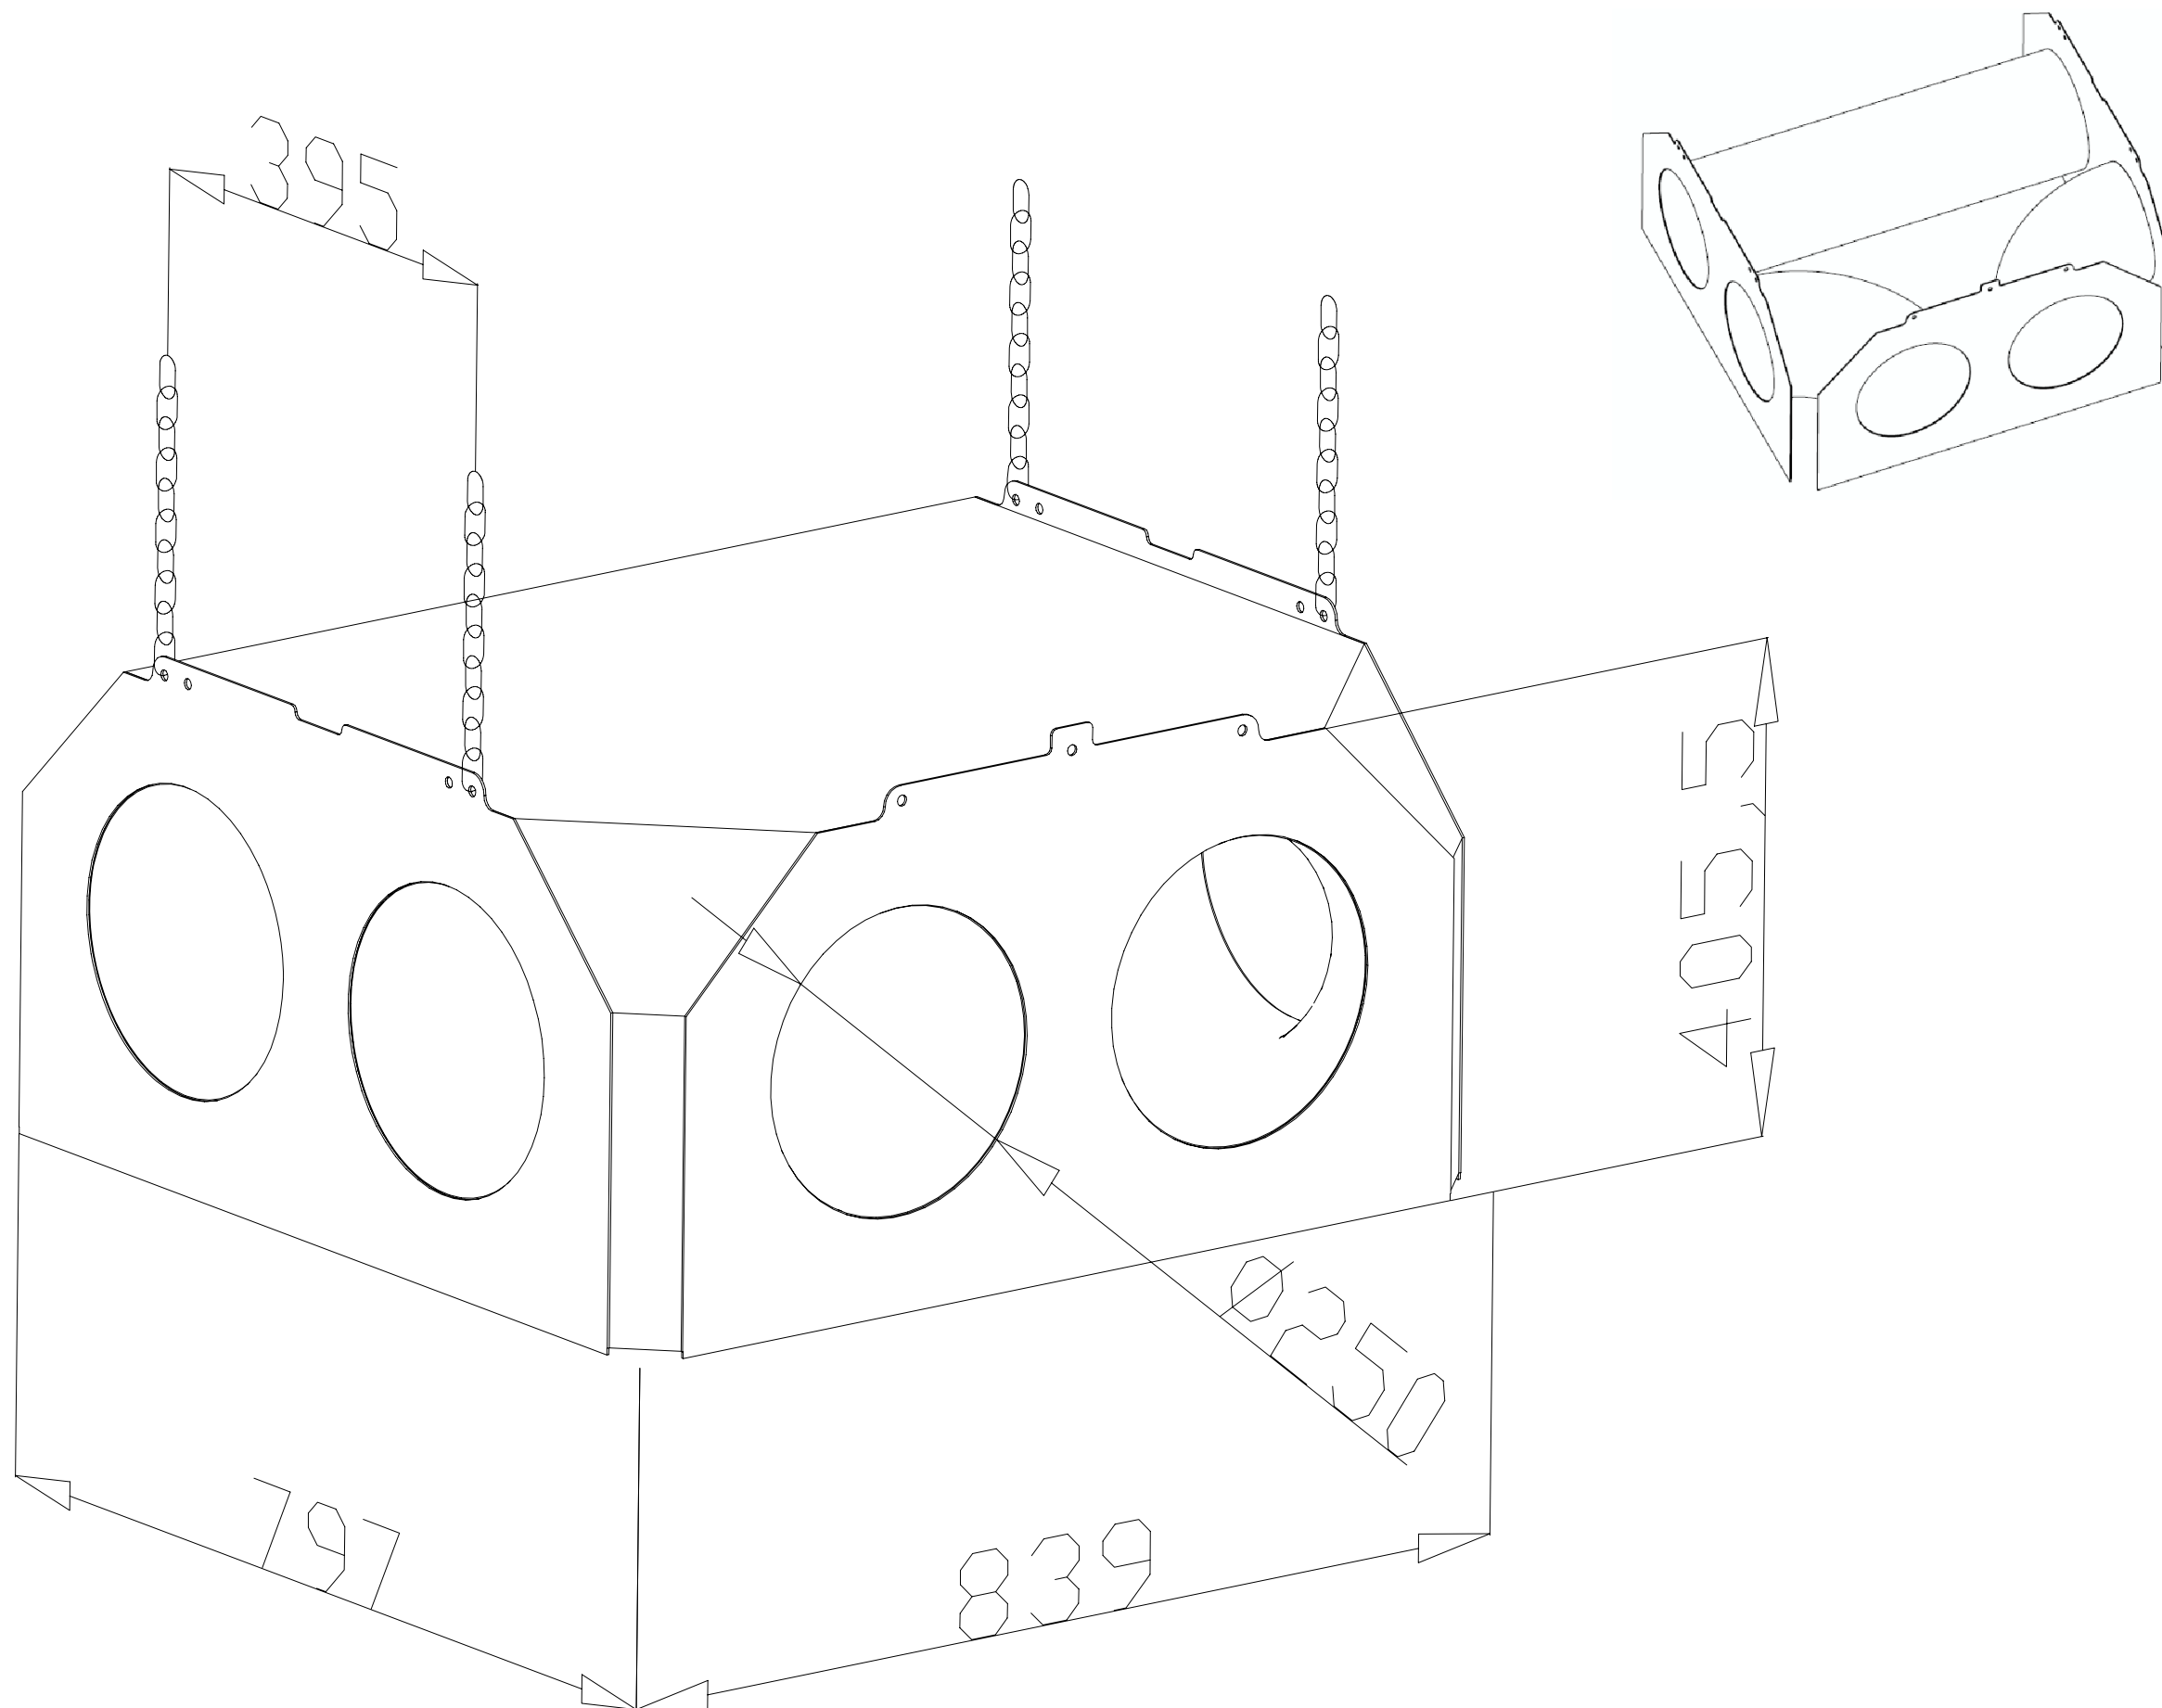

www.kaspo.cz

Sestava typu "O" dílů $\varnothing 250\text{mm}$

Plynové infrazářiče

www.kaspo.cz

Recirkulační komora K100

Plynové infrazářiče

www.kaspo.cz

"I 4000" čtyřmetrový díl pro dvoutrubkový sálavý pás $\varnothing 250\text{mm}$

Plynové infrazářiče

www.kaspo.cz

"O 4000" čtyřmetrový díl pro jednotrubkový sálavý pás $\varnothing 250$ mm

Plynové infrazářiče

www.kaspo.cz

"L" rozbočovací díl pro jednotrubkový sálavý pás $\varnothing 250\text{mm}$

Plynové infrazářiče

www.kaspo.cz

"T" rozbočovací díl pro dvoutrubkový sálavý pás $\varnothing 250$ mm

Plynové infrazářiče

www.kaspo.cz

"KI" koncový díl pro dvoutrubkový sálavý pás $\varnothing 250$ mm

Plynové infrazářiče