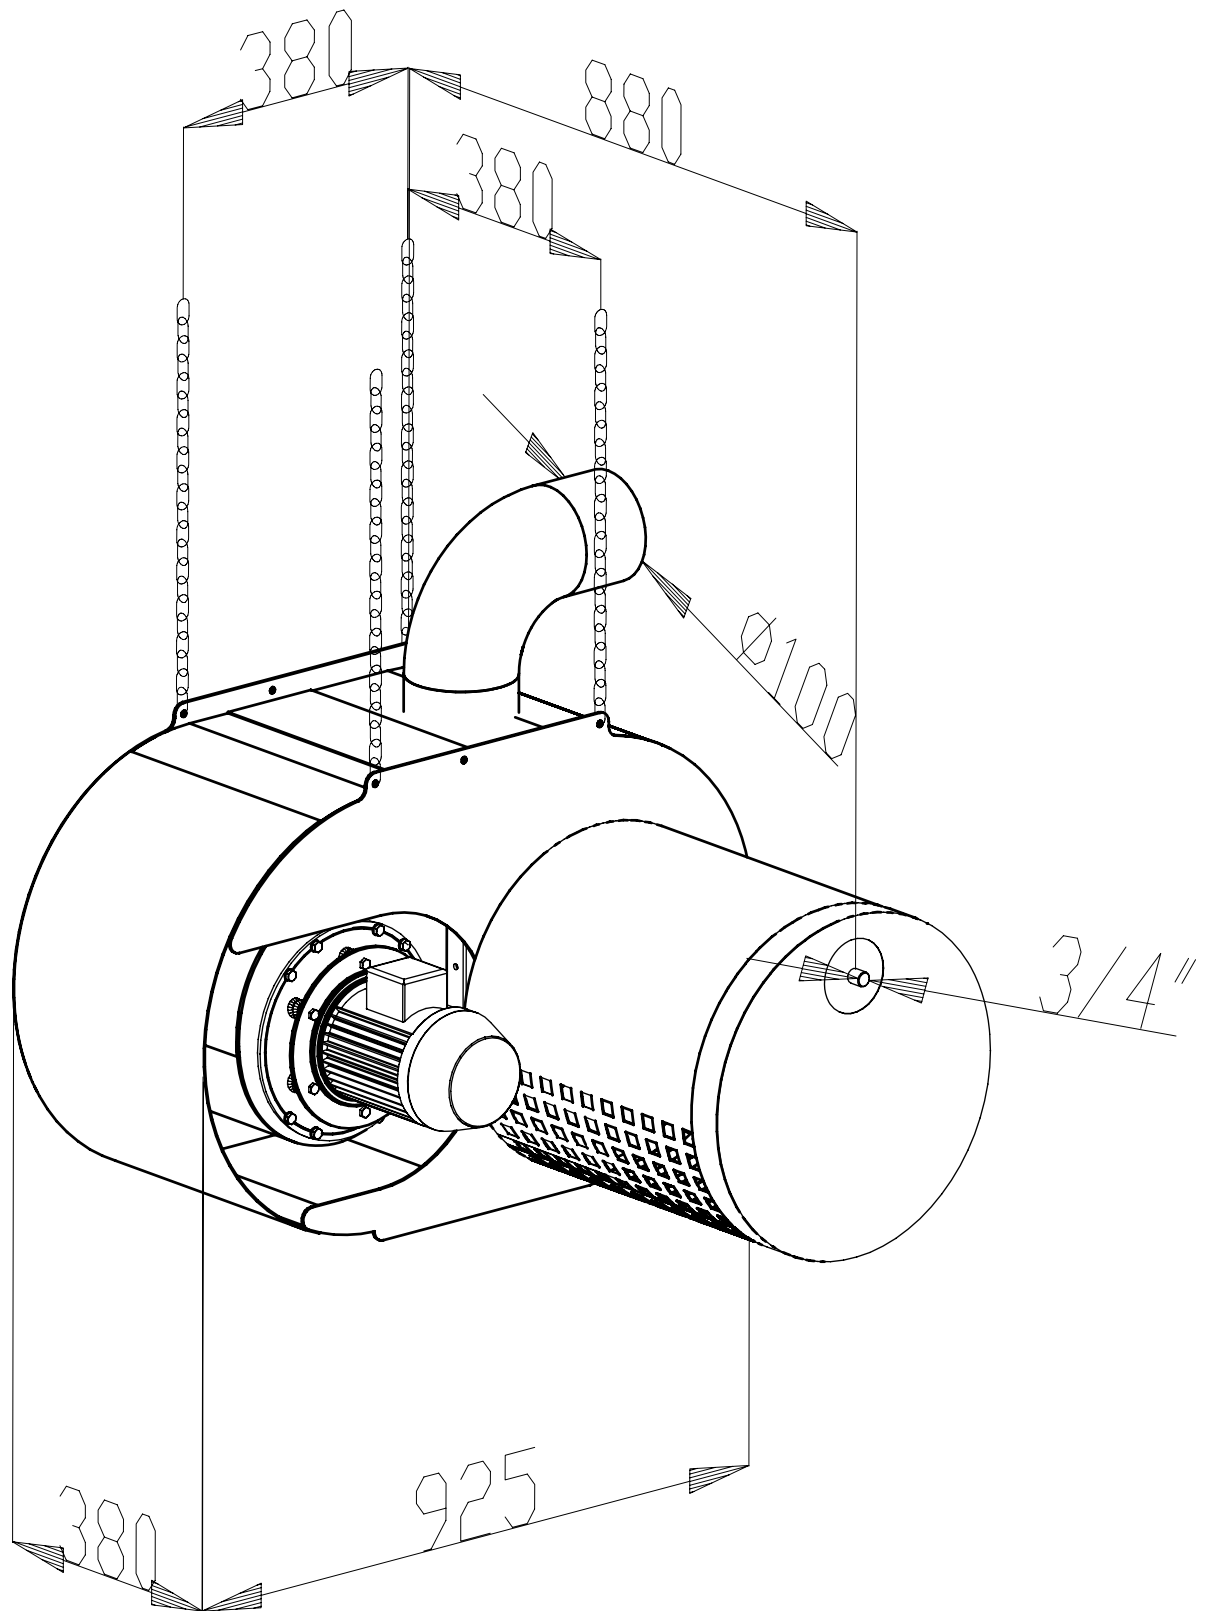

Plynové infrazářiče

www.kaspo.cz

Sestava typu "I" dílů $\varnothing 250\text{mm}$

Plynové infrazářiče

www.kaspo.cz

Sestava typu "L" dílů ø250mm

Plynové infrazářiče

www.kaspo.cz

Sestava typu "J" dílů $\varnothing 250$ mm

Plynové infrazářiče

www.kaspo.cz

Sestava typu "T" dílů $\varnothing 250\text{mm}$

Plynové infrazářiče

www.kaspo.cz

Sestava typu "U" dílů ø250mm

Plynové infrazářiče

www.kaspo.cz

Sestava typu "O" dílů $\varnothing 250\text{mm}$

Plynové infrazářiče

www.kaspo.cz

Recirkulační komora K100

Plynové infrazářiče

www.kaspo.cz

"I 4000" čtyřmetrový díl pro dvoutrubkový sálavý pás $\varnothing 250\text{mm}$

Plynové infrazářiče

www.kaspo.cz

"O 4000" čtyřmetrový díl pro jednotrubkový sálavý pás $\varnothing 250$ mm

Plynové infrazářiče

www.kaspo.cz

"L" rozbočovací díl pro jednotrubkový sálavý pás $\varnothing 250\text{mm}$