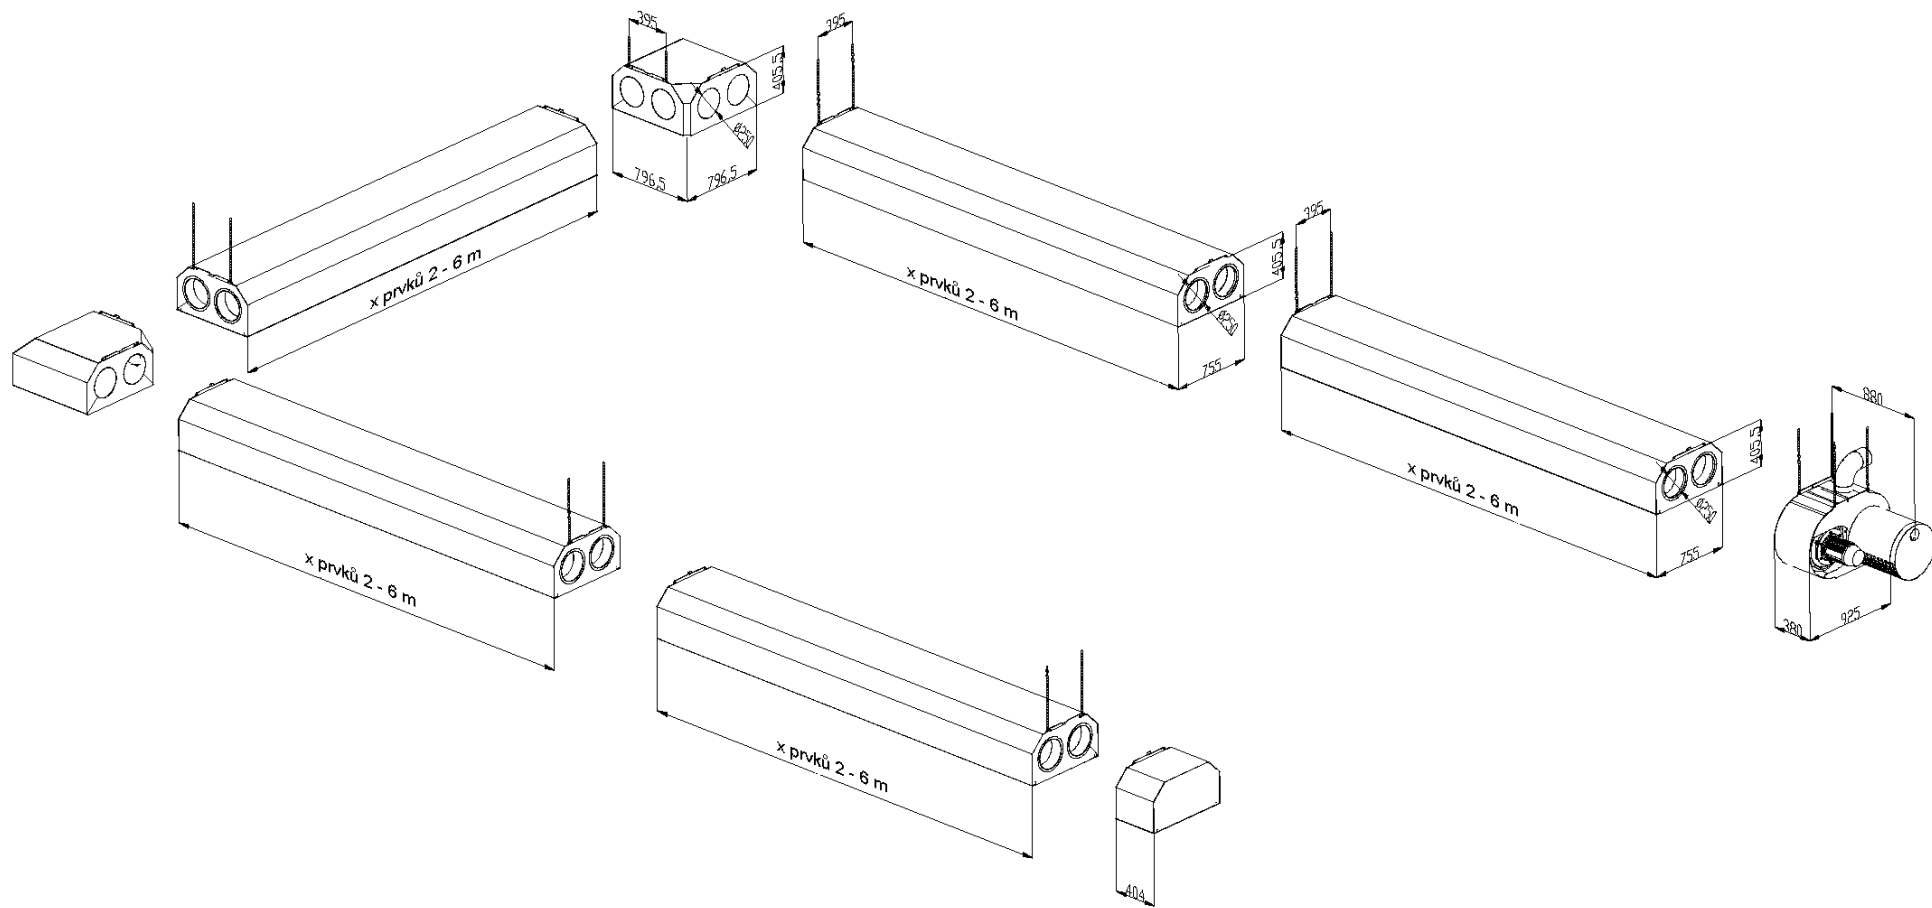

Plynové infrazářiče

www.kaspo.cz

Sestava typu "U" dílů ø250mm