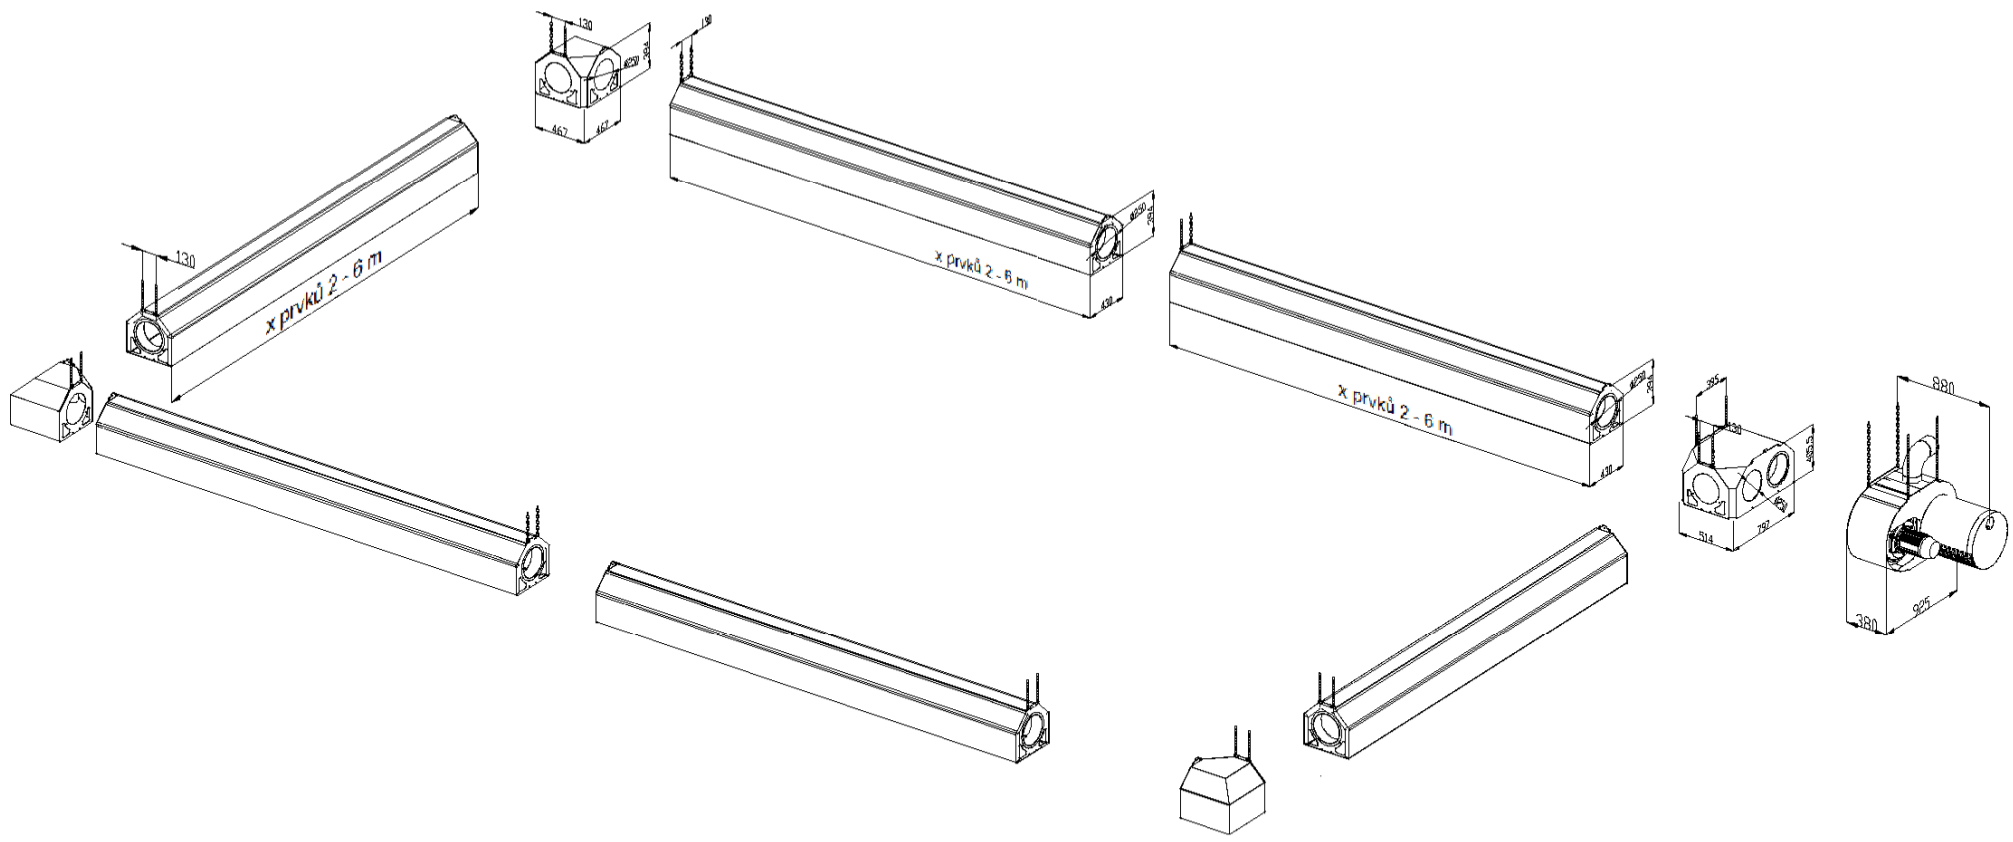

Plynové infrazářiče

www.kaspo.cz

Sestava typu "I" dílů $\varnothing 250\text{mm}$

Plynové infrazářiče

www.kaspo.cz

Sestava typu "L" dílů ø250mm

Plynové infrazářiče

www.kaspo.cz

Sestava typu "J" dílů $\varnothing 250$ mm

Plynové infrazářiče

www.kaspo.cz

Sestava typu "T" dílů $\varnothing 250\text{mm}$

Plynové infrazářiče

www.kaspo.cz

Sestava typu "U" dílů ø250mm

Plynové infrazářiče

www.kaspo.cz

Sestava typu "O" dílů $\varnothing 250\text{mm}$

Plynové infrazářiče

www.kaspo.cz

Recirkulační komora K100

Plynové infrazářiče

www.kaspo.cz

"I 4000" čtyřmetrový díl pro dvoutrubkový sálavý pás $\varnothing 250\text{mm}$

Plynové infrazářiče

www.kaspo.cz

"O 4000" čtyřmetrový díl pro jednotrubkový sálavý pás $\varnothing 250$ mm

Plynové infrazářiče

www.kaspo.cz

"L" rozbočovací díl pro jednotrubkový sálavý pás $\varnothing 250\text{mm}$