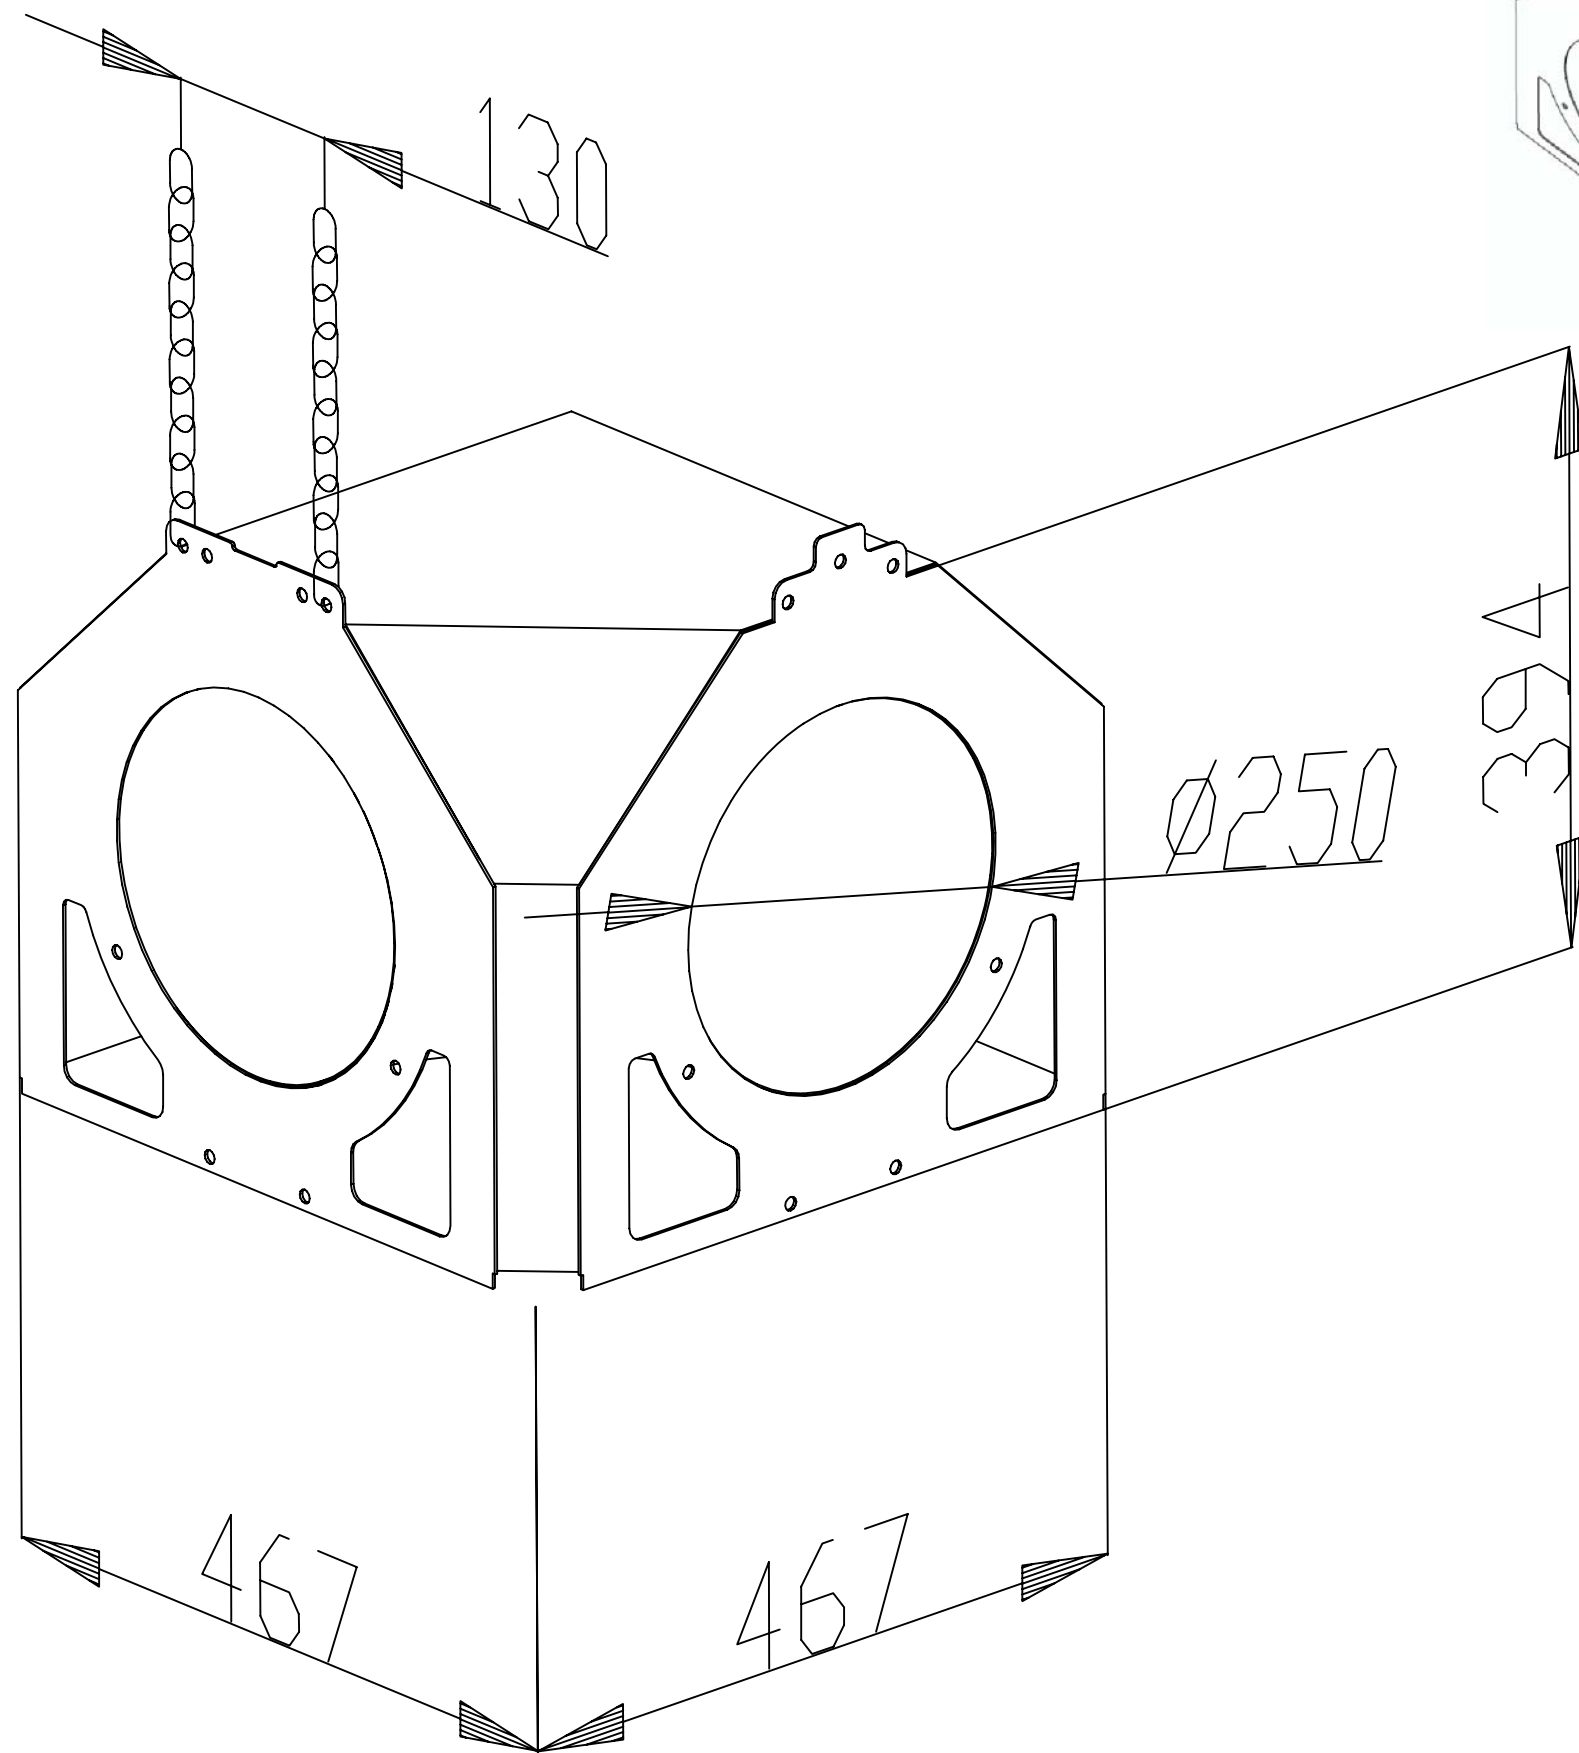

www.kaspo.cz

Sestava typu "O" dílů $\varnothing 250\text{mm}$

Plynové infrazářiče

www.kaspo.cz

Recirkulační komora K100

Plynové infrazářiče

www.kaspo.cz

"I 4000" čtyřmetrový díl pro dvoutrubkový sálavý pás $\varnothing 250\text{mm}$

Plynové infrazářiče

www.kaspo.cz

"O 4000" čtyřmetrový díl pro jednotrubkový sálavý pás $\varnothing 250$ mm

Plynové infrazářiče

www.kaspo.cz

"L" rozbočovací díl pro jednotrubkový sálavý pás $\varnothing 250\text{mm}$

Plynové infrazářiče

www.kaspo.cz

"T" rozbočovací díl pro dvoutrubkový sálavý pás $\varnothing 250$ mm

Plynové infrazářiče

www.kaspo.cz

"KI" koncový díl pro dvoutrubkový sálavý pás $\varnothing 250$ mm

Plynové infrazářiče

www.kaspo.cz

"RI" rohový díl pro dvoutrubkový sálavý pás $\varnothing 250\text{mm}$

Plynové infrazářiče

www.kaspo.cz

"RO" rohový díl pro jednotrubkový sálavý pás $\varnothing 250$ mm