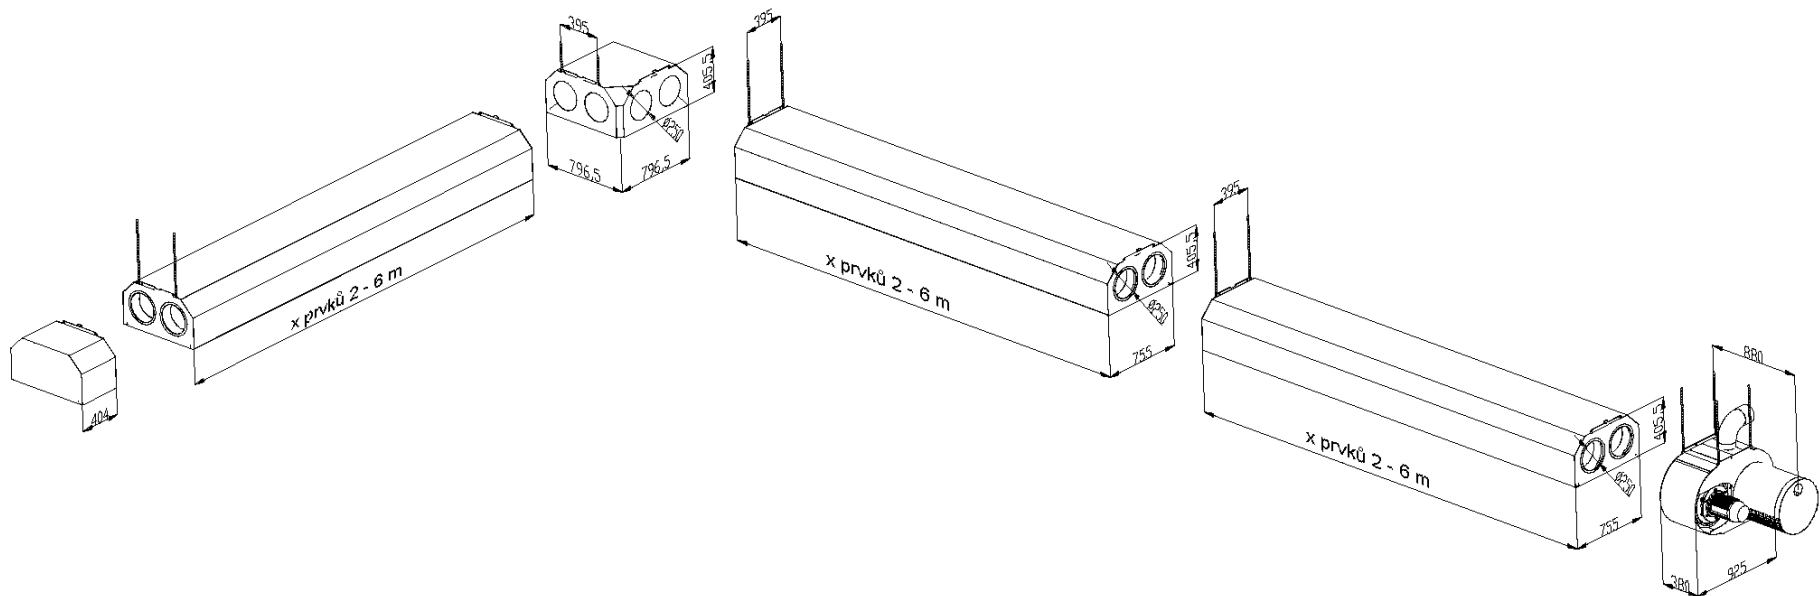

Plynové infrazářiče

www.kaspo.cz

Sestava typu "I" dílů $\varnothing 250\text{mm}$

Plynové infrazářiče

www.kaspo.cz

Sestava typu "L" dílů ø250mm

Plynové infrazářiče

www.kaspo.cz

Sestava typu "J" dílů $\varnothing 250$ mm

Plynové infrazářiče

www.kaspo.cz

Sestava typu "T" dílů $\varnothing 250\text{mm}$

Plynové infrazářiče

www.kaspo.cz

Sestava typu "U" dílů ø250mm

Plynové infrazářiče

www.kaspo.cz

Sestava typu "O" dílů $\varnothing 250\text{mm}$

Plynové infrazářiče

www.kaspo.cz

Recirkulační komora K100

Plynové infrazářiče

www.kaspo.cz

"I 4000" čtyřmetrový díl pro dvoutrubkový sálavý pás $\varnothing 250\text{mm}$

Plynové infrazářiče

www.kaspo.cz

"O 4000" čtyřmetrový díl pro jednotrubkový sálavý pás $\varnothing 250$ mm

Plynové infrazářiče

www.kaspo.cz

"L" rozbočovací díl pro jednotrubkový sálavý pás $\varnothing 250\text{mm}$