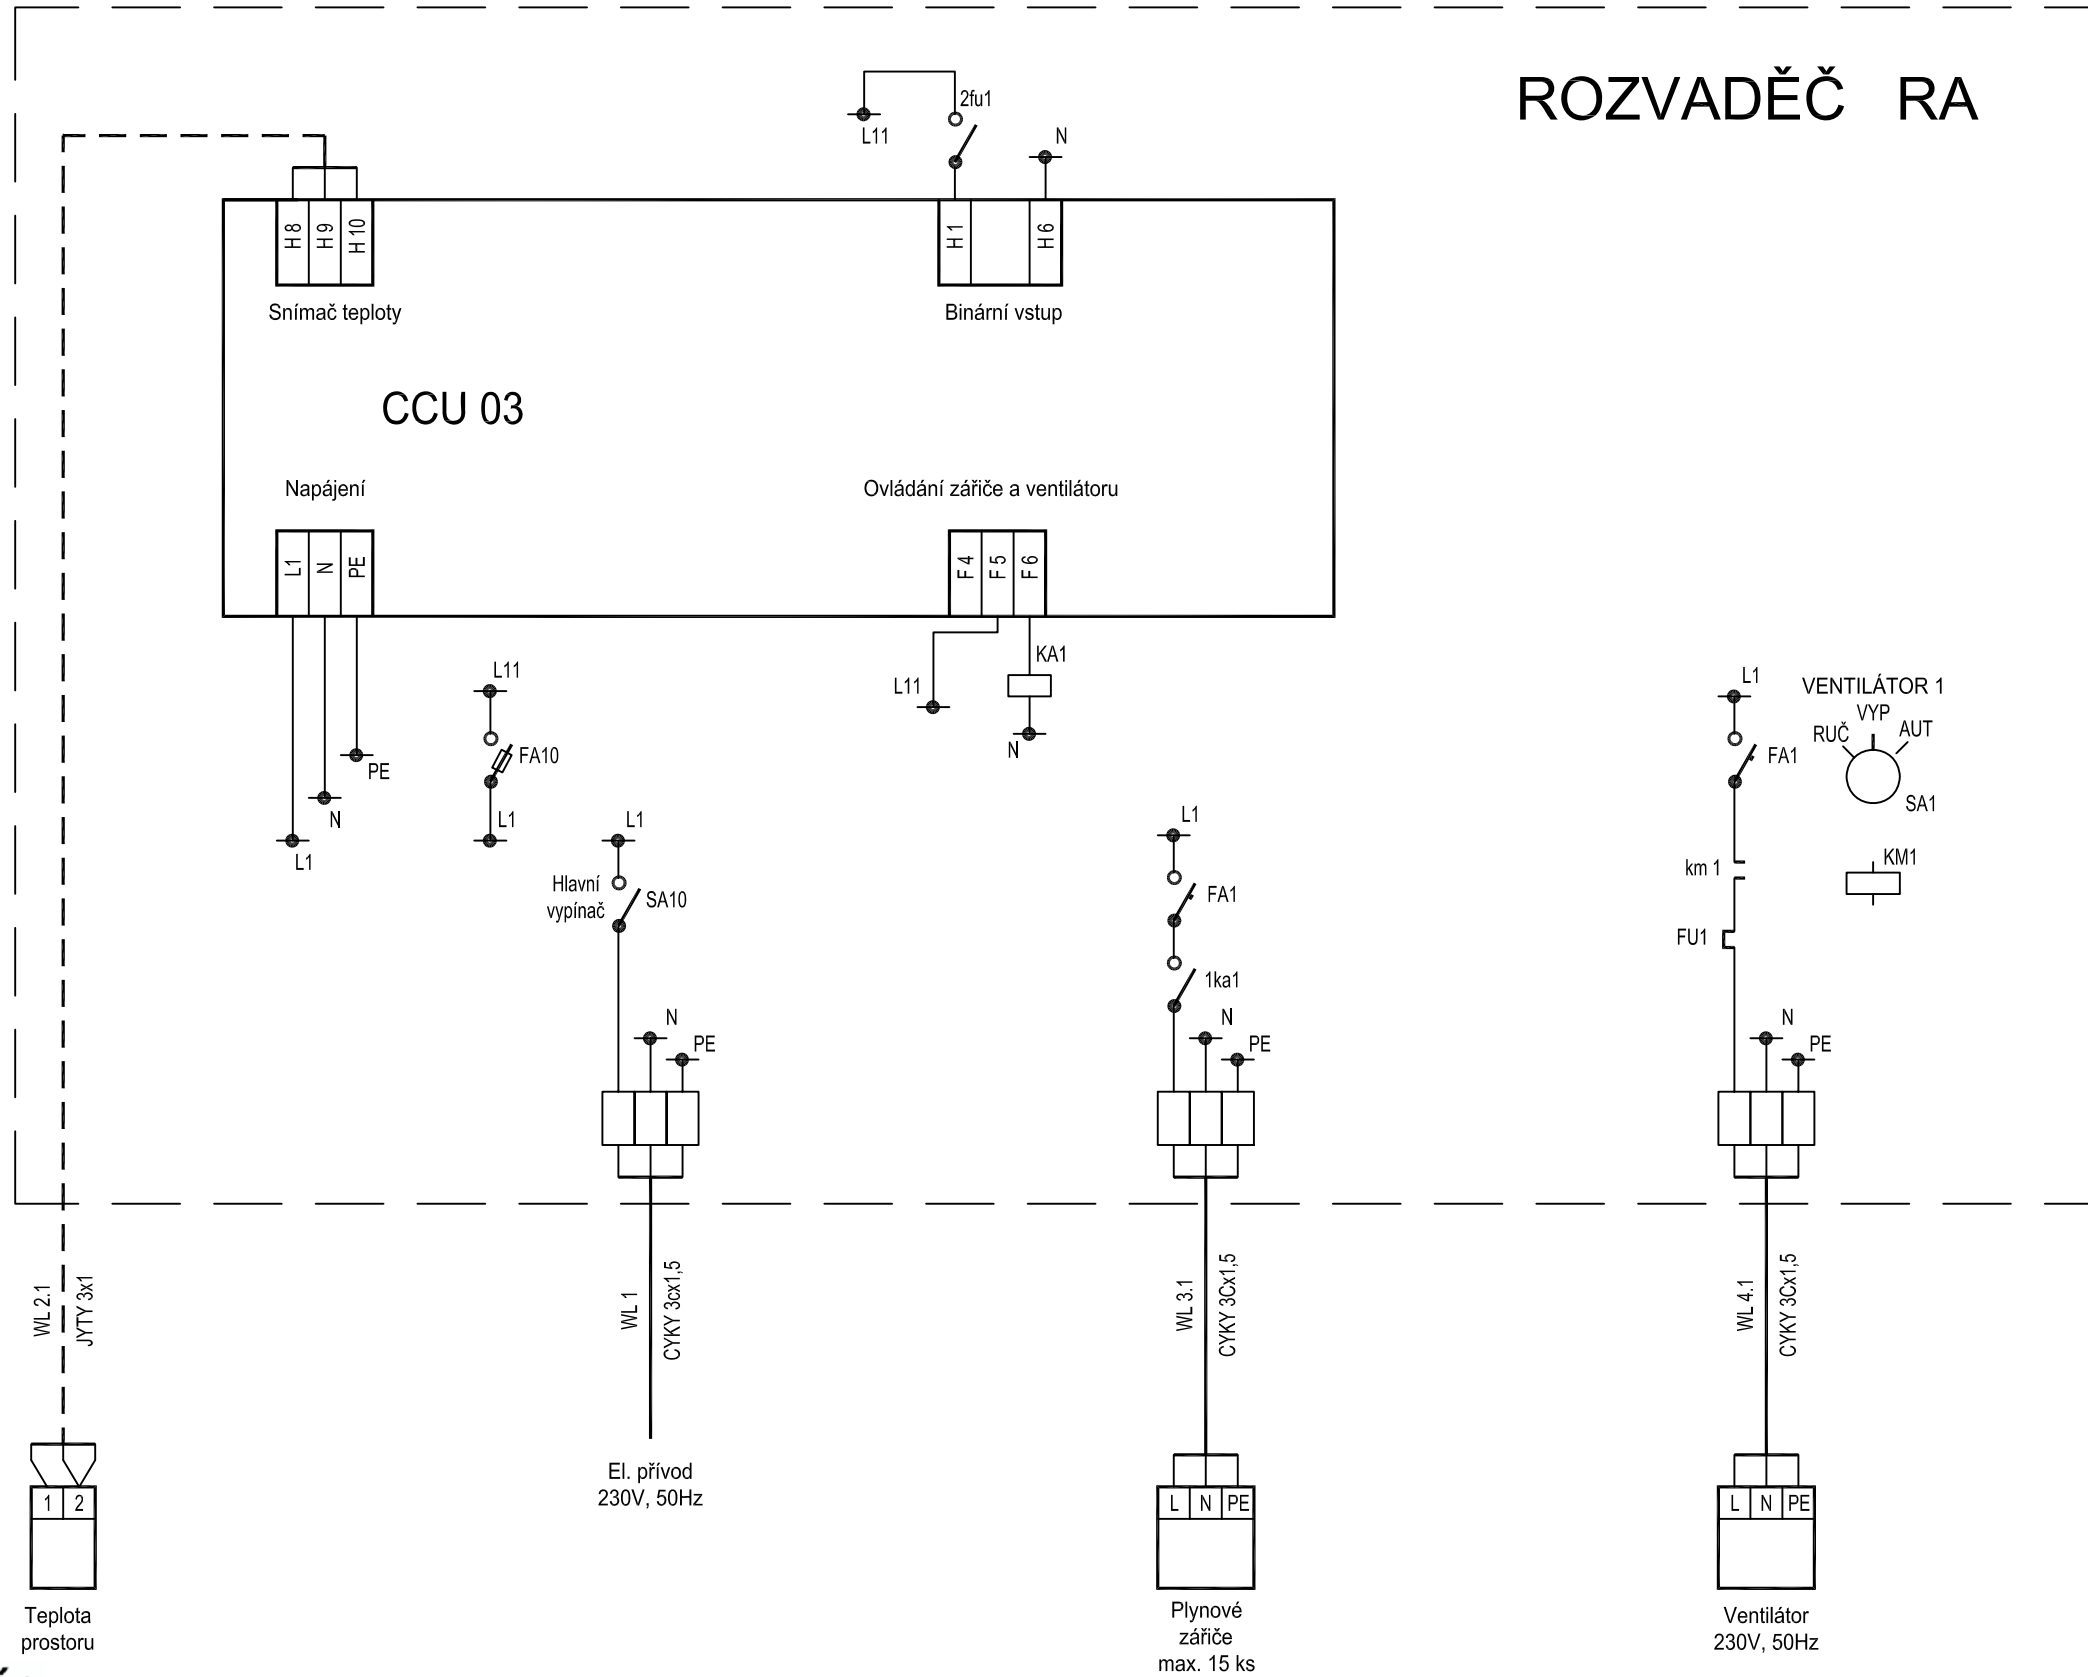

Plynové infrazářiče

www.kaspo.cz

Elektrické schéma řízení termostatem s týdenním programem

EL. SCHÉMA ZAPOJENÍ MIKROPROCESORU CCU 01 - 8 SEKČÍ

Plynové infrazářiče

www.kaspo.cz

CCU 01

Plynové infrazářiče

www.kaspo.cz

CCU 02

ROZVADĚČ RA

Plynové infrazářiče

www.kaspo.cz

CCU 03