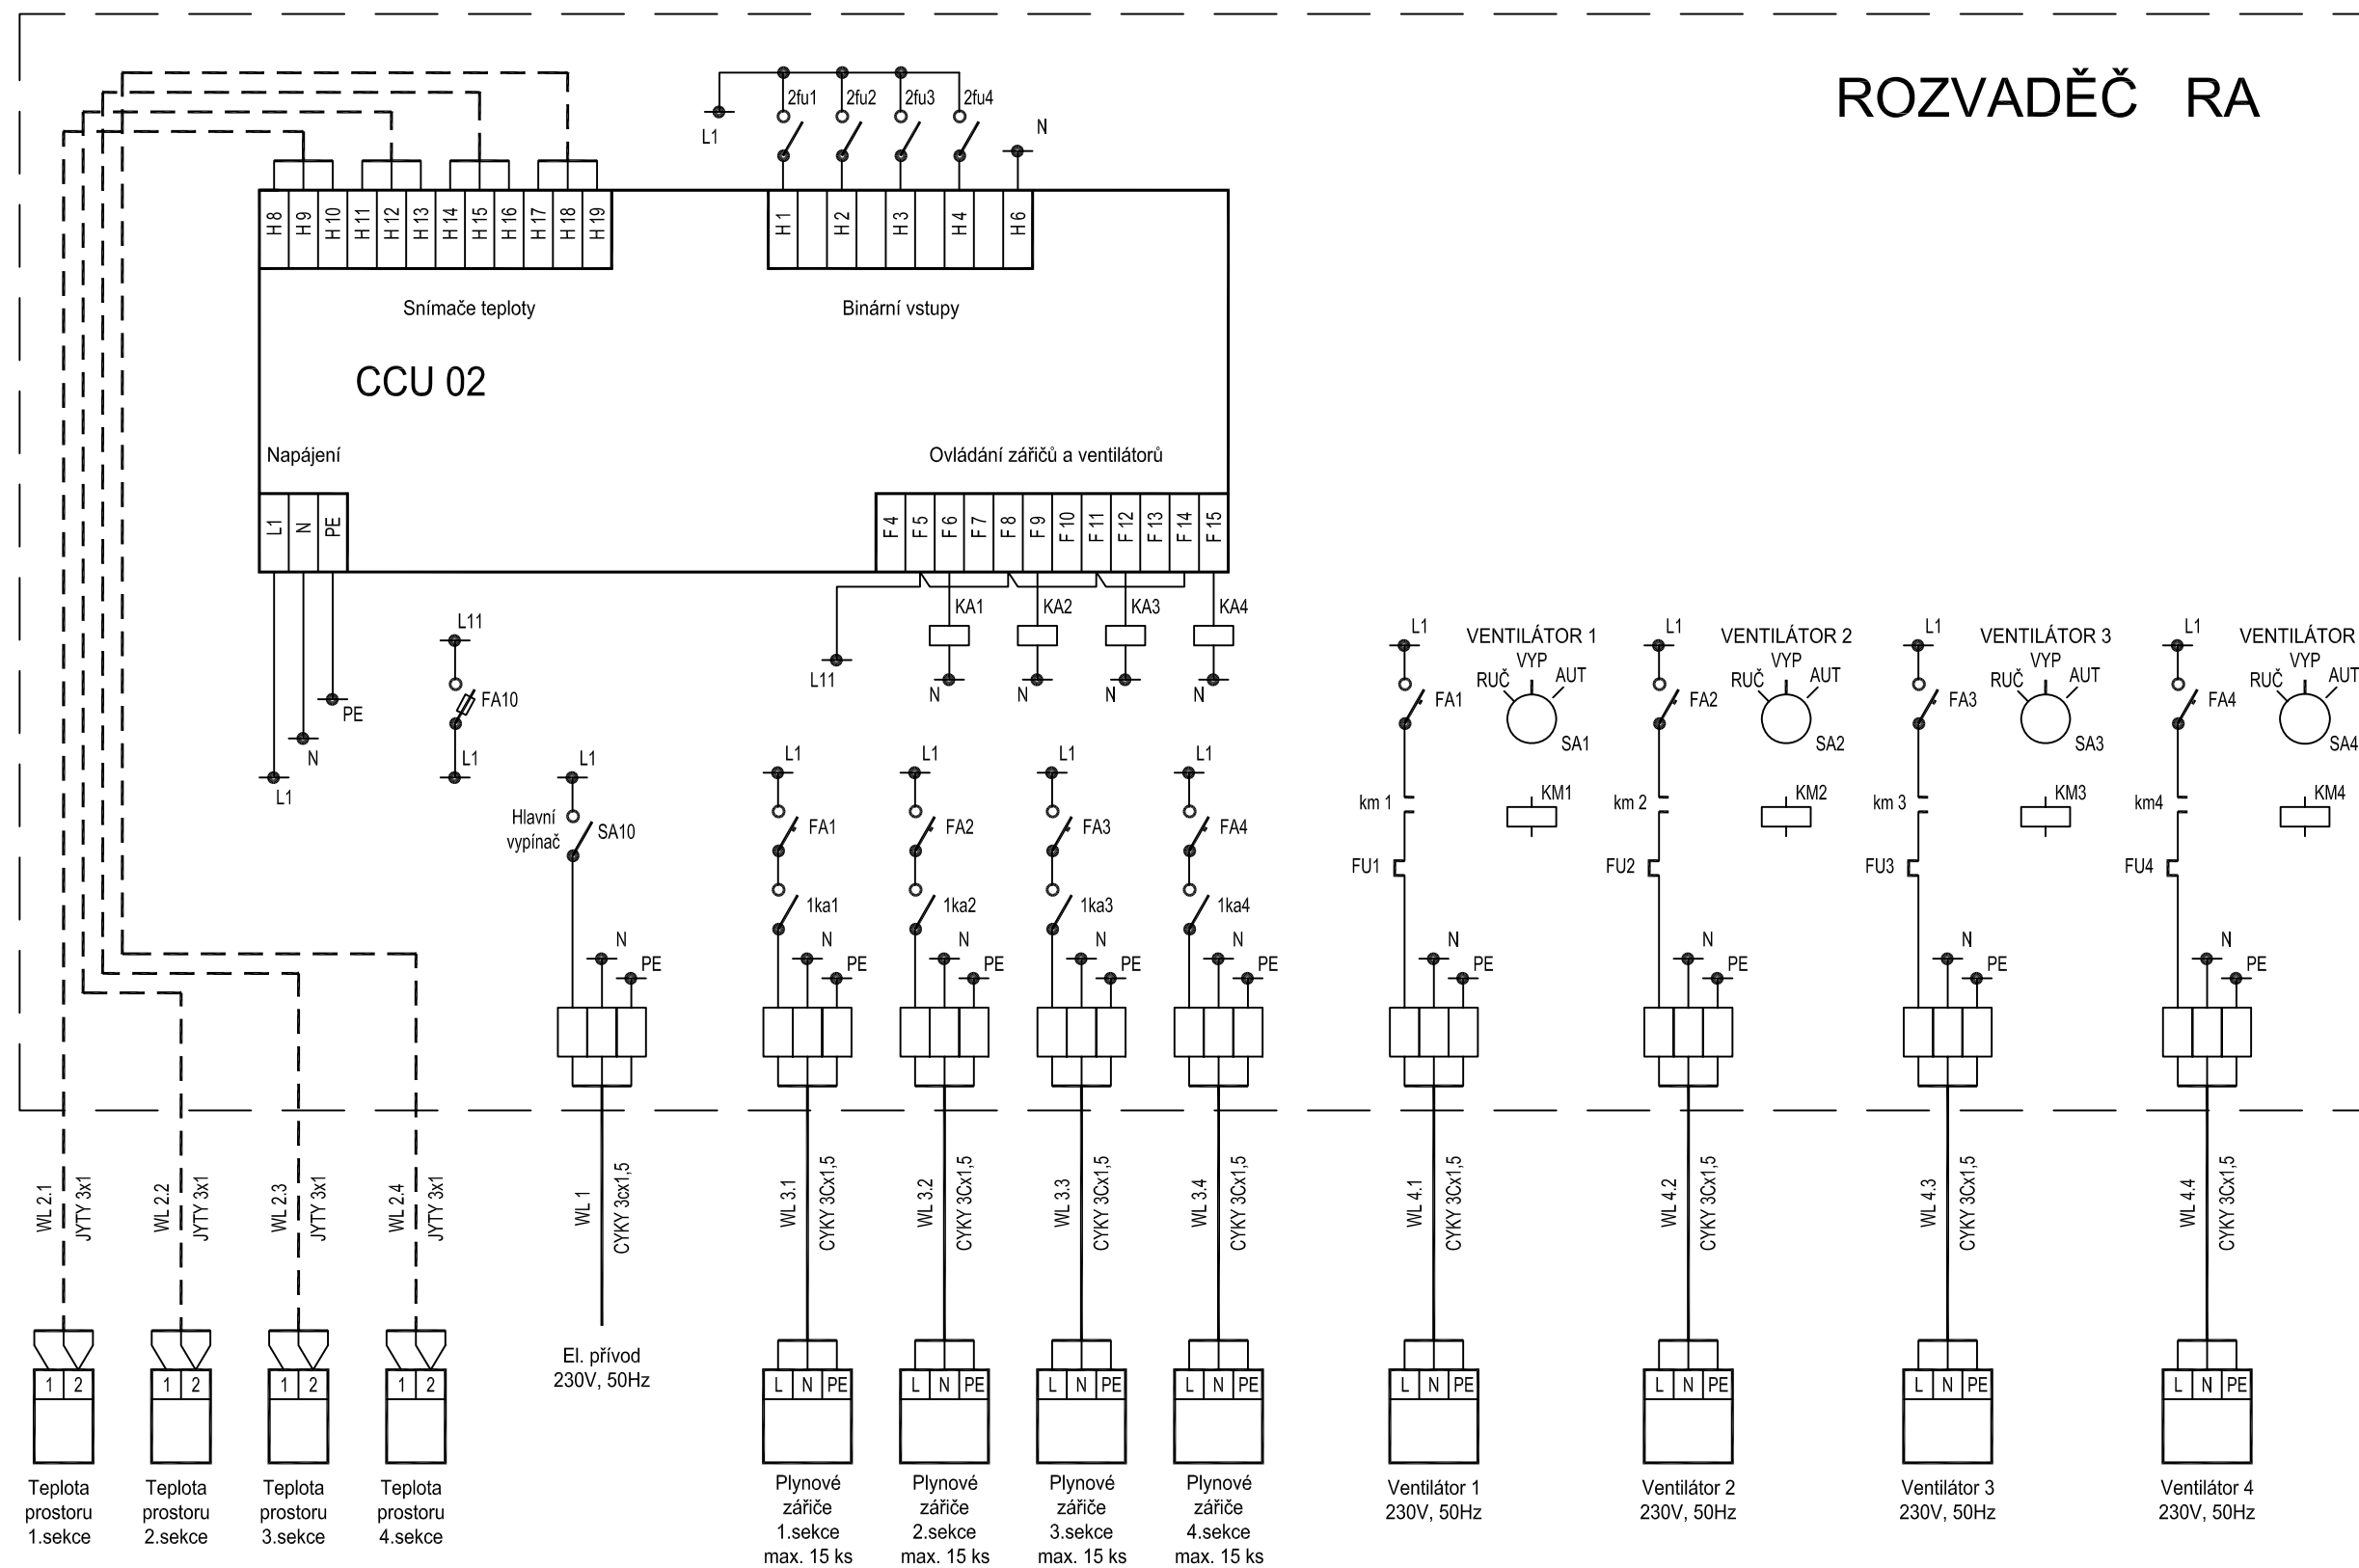

Plynové infrazářiče

www.kaspo.cz

Elektrické schéma řízení termostatem s týdenním programem

EL. SCHÉMA ZAPOJENÍ MIKROPROCESORU CCU 01 - 8 SEKČÍ

Plynové infrazářiče

www.kaspo.cz

CCU 01

Plynové infrazářiče

www.kaspo.cz

CCU 02

ROZVADĚČ RA

Plynové infrazářiče

www.kaspo.cz

CCU 03