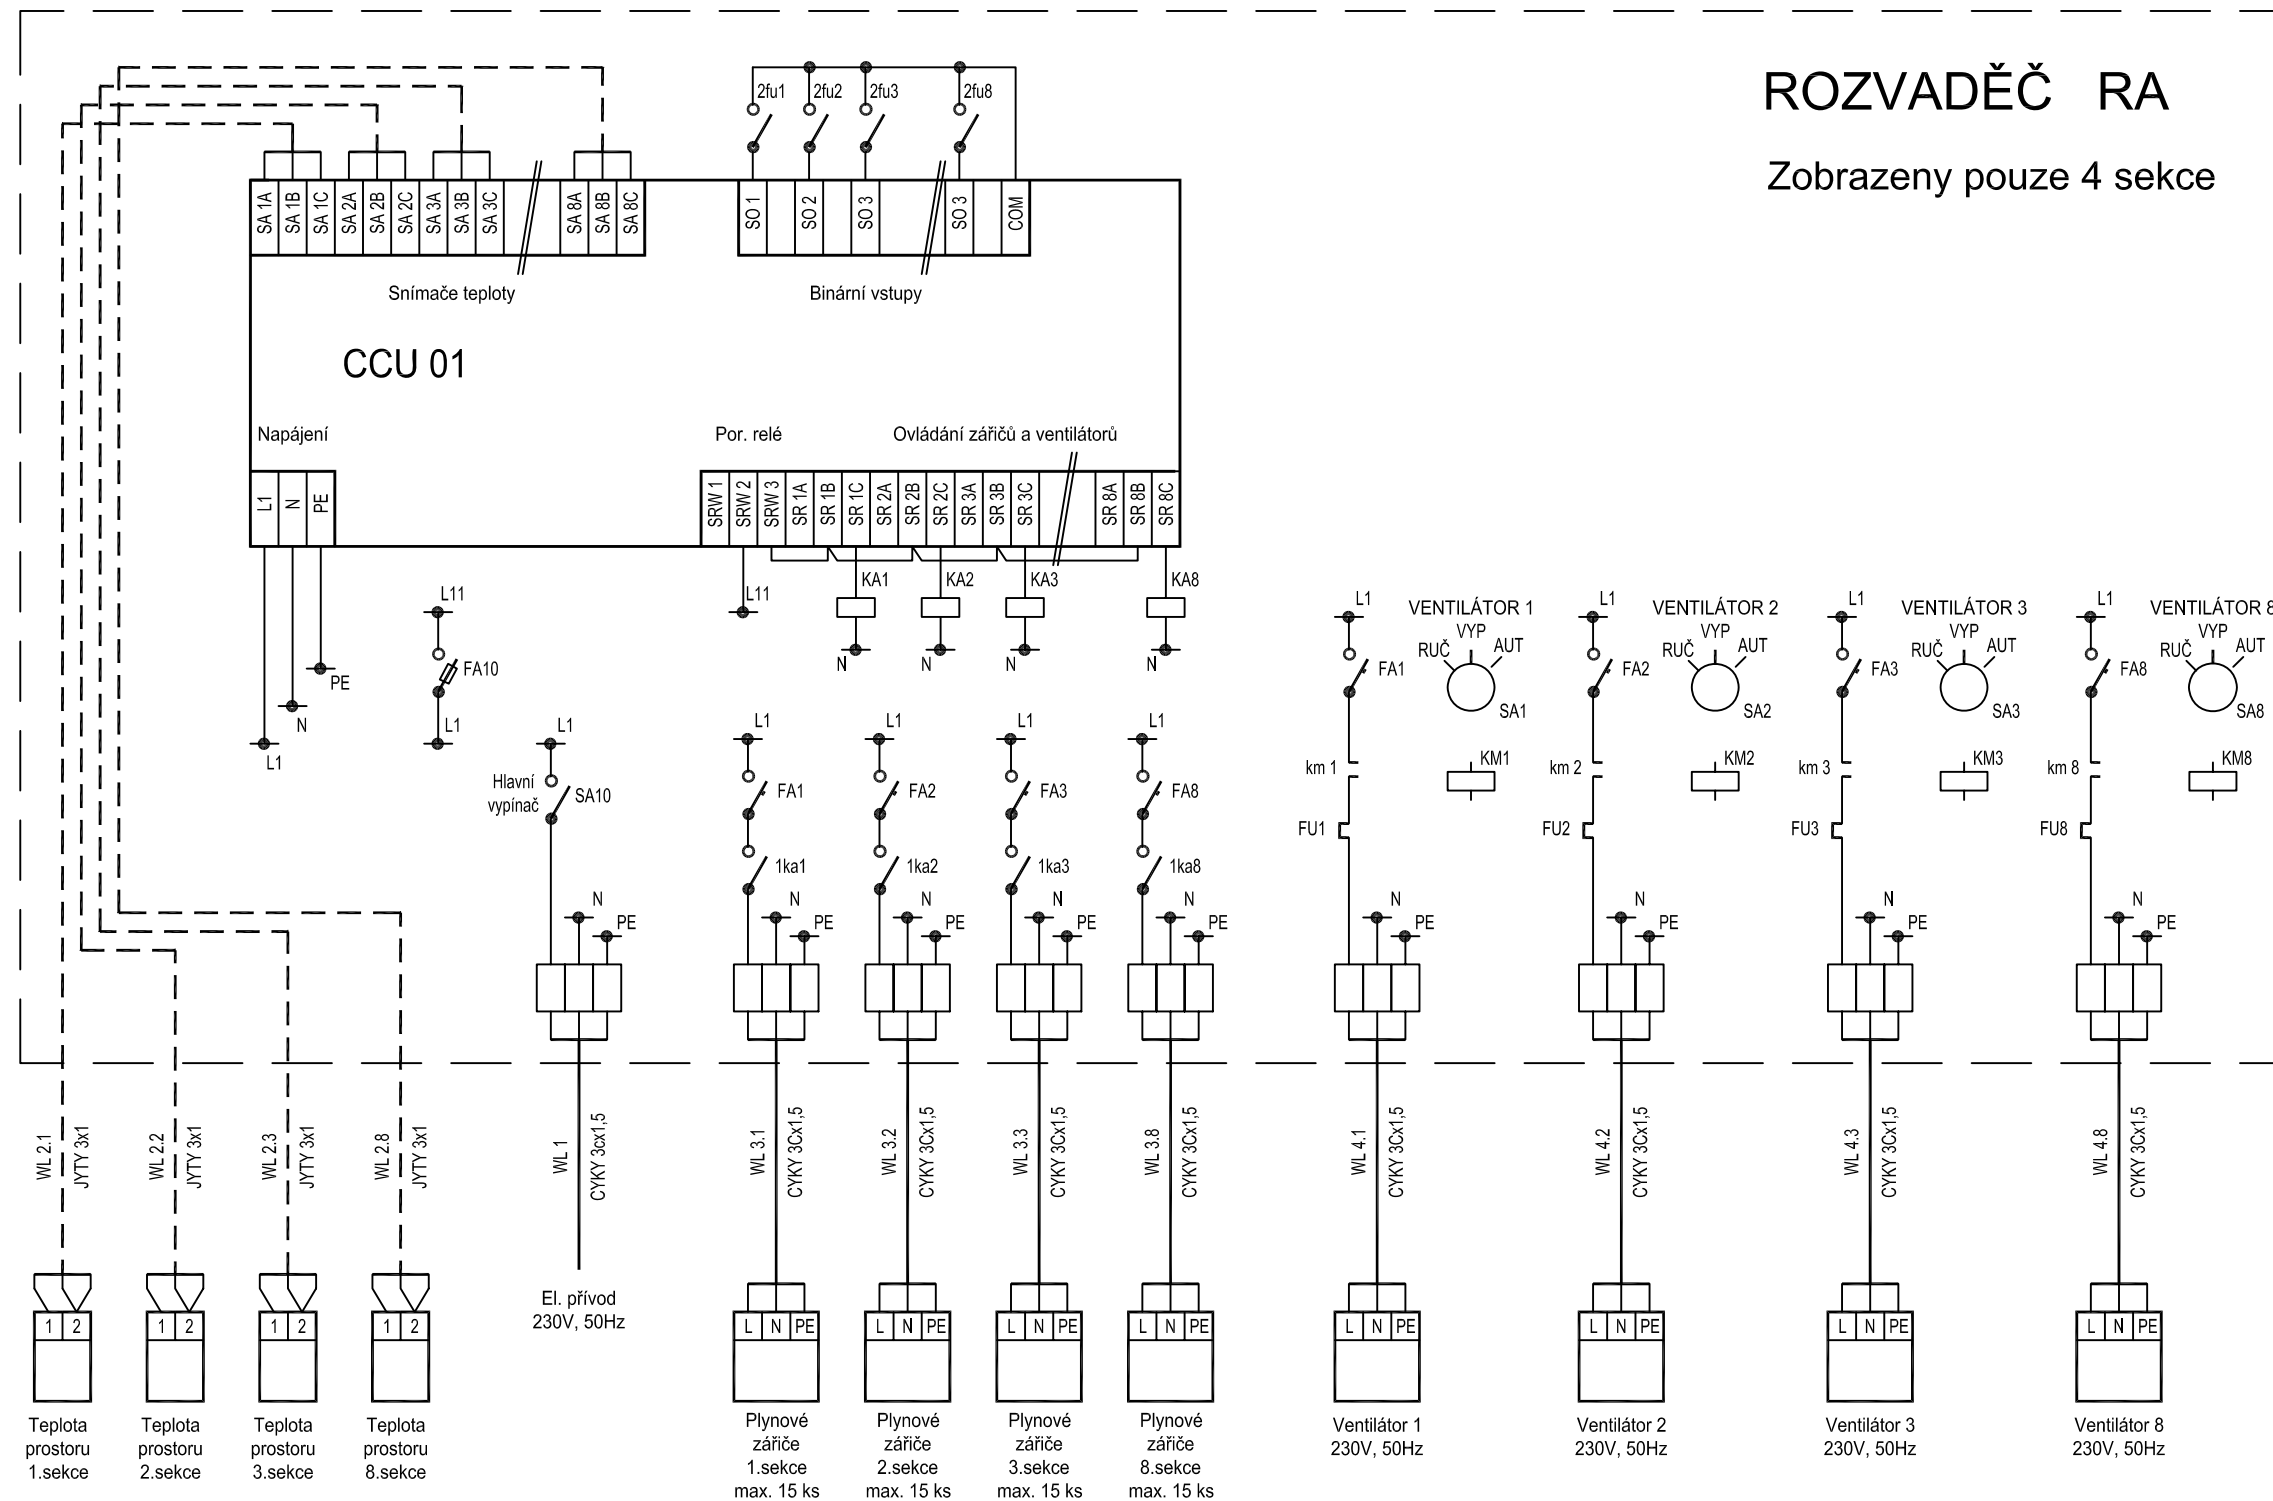

Plynové infrazářiče

www.kaspo.cz

Elektrické schéma řízení termostatem s týdenním programem

EL. SCHÉMA ZAPOJENÍ MIKROPROCESORU CCU 01 - 8 SEKČÍ

Plynové infrazářiče

www.kaspo.cz

CCU 01

Plynové infrazářiče