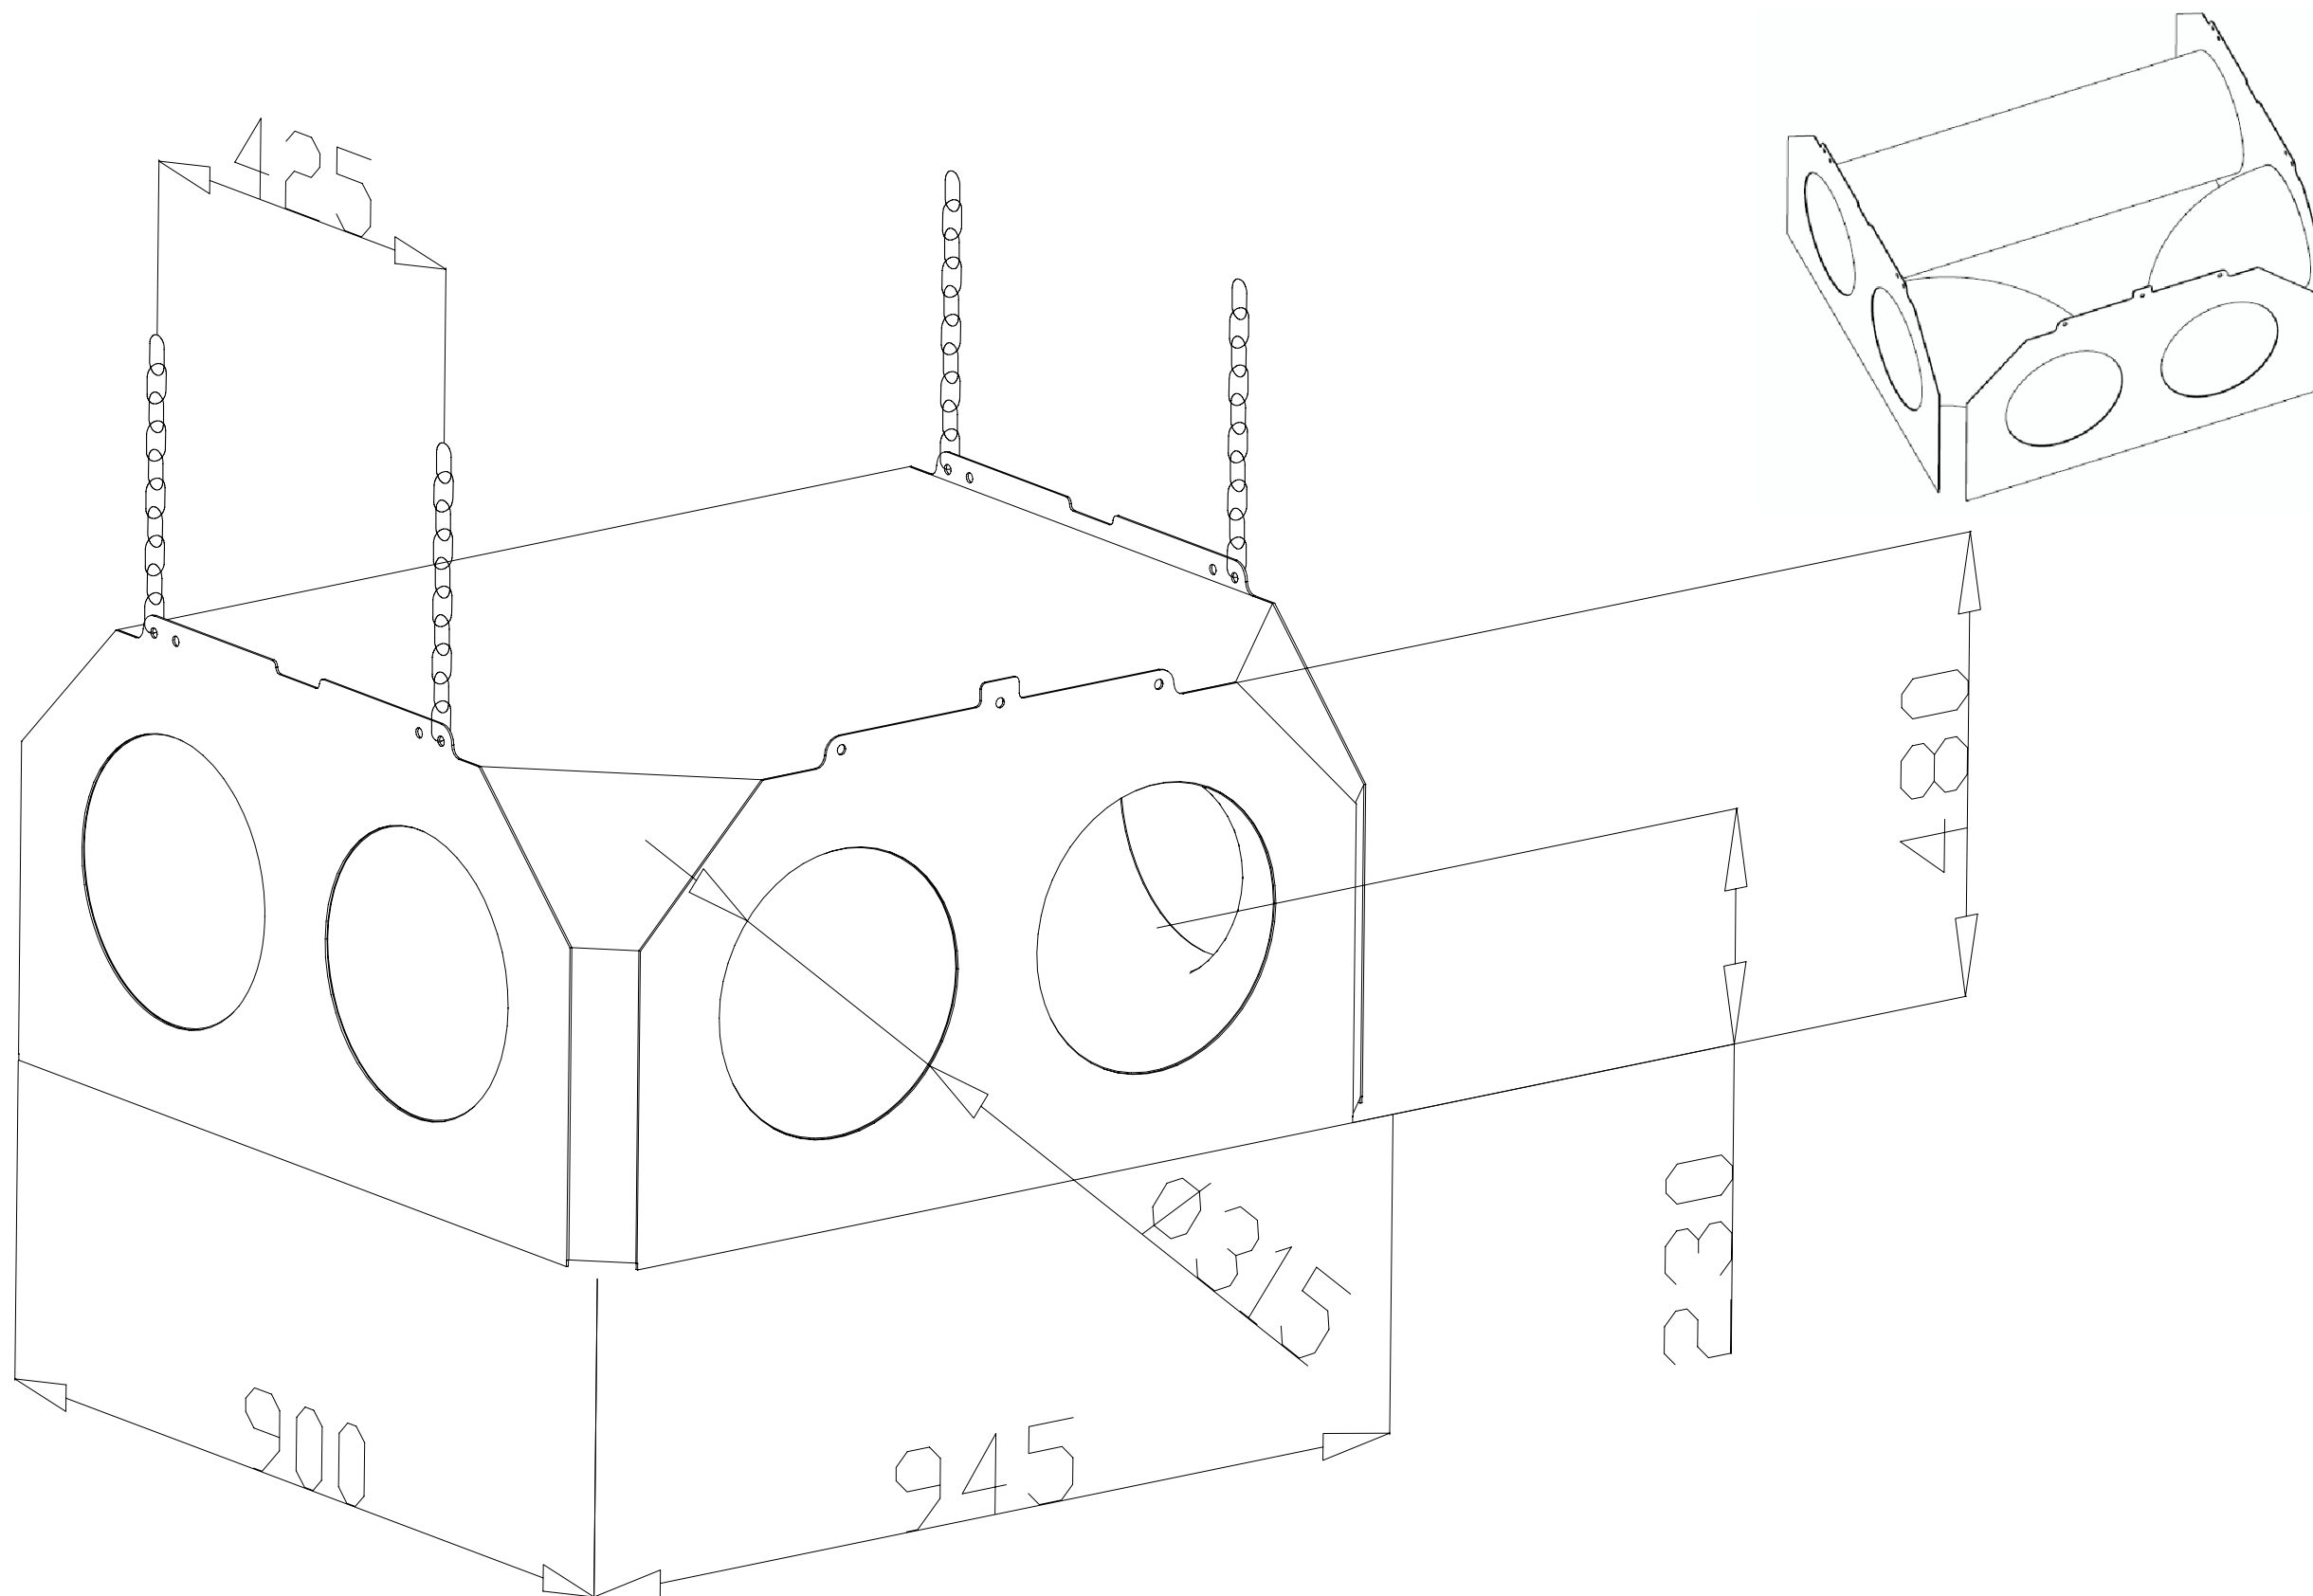

Plynové infrazářiče

www.kaspo.cz

Sestava typu "I" dílů ø315 mm

Plynové infrazářiče

[www.kaspo.cz](http://www.kaspo.cz)

Sestava typu "L" dílů Ø315 mm

Plynové infrazářiče

www.kaspo.cz

[www.kaspo.cz](http://www.kaspo.cz)

Recirkulační komora K200

Plynové infrazářiče

[www.kaspo.cz](http://www.kaspo.cz)

"I 4000" čtyřmetrový díl pro dvoutrubkový sálavý pás  $\varnothing 315$  mm

Plynové infrazářiče

[www.kaspo.cz](http://www.kaspo.cz)

"O 4000" čtyřmetrový díl pro jednotrubkový sálavý pás  $\varnothing 315$  mm

Plynové infrazářiče

[www.kaspo.cz](http://www.kaspo.cz)

"L" rozbočovací díl pro jednotrubkový sálavý pás  $\text{Ø}315$  mm

Plynové infrazářiče

[www.kaspo.cz](http://www.kaspo.cz)

"T" rozbočovací díl pro dvoutrubkový sálavý pás  $\varnothing 315$  mm

Plynové infrazářiče

[www.kaspo.cz](http://www.kaspo.cz)

"KI" koncový díl pro dvoutrubkový sálavý pás  $\varnothing 315$  mm