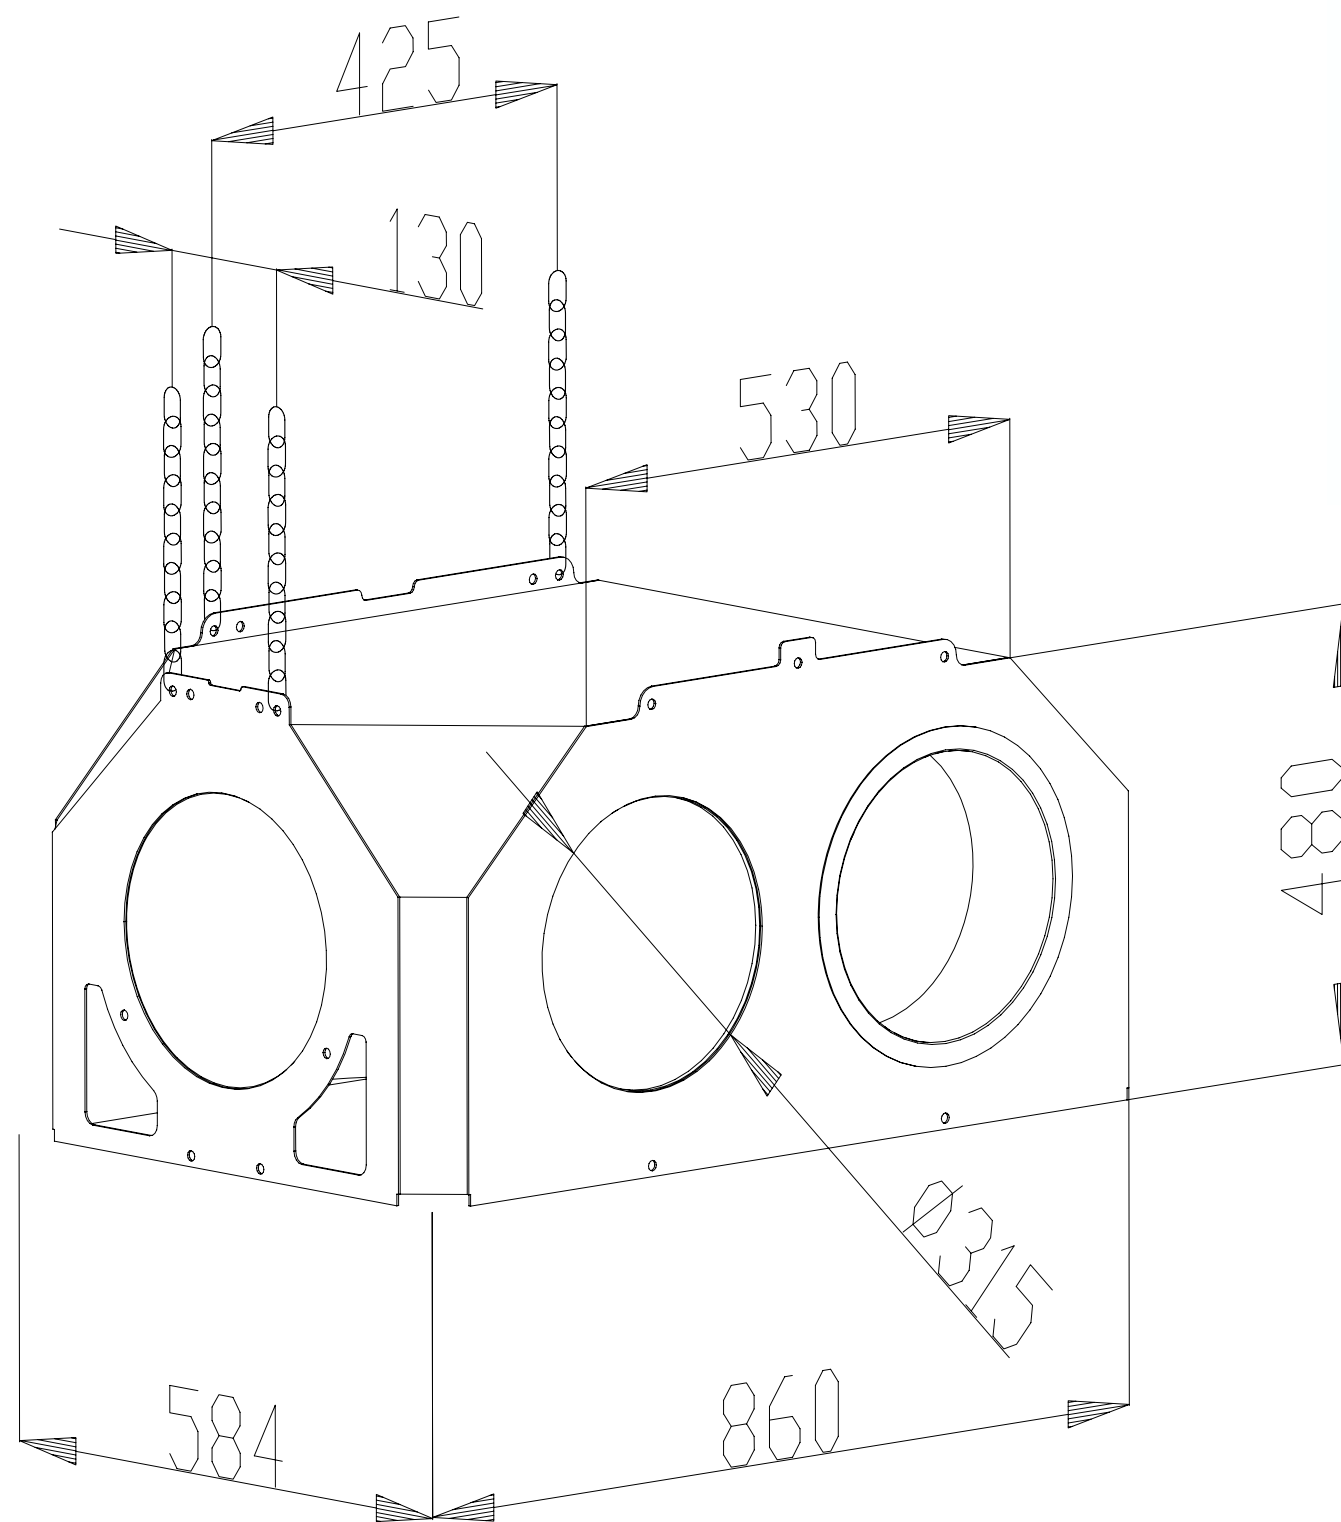

Plynové infrazářiče

www.kaspo.cz

Sestava typu "I" dílů ø315 mm

Plynové infrazářiče

[www.kaspo.cz](http://www.kaspo.cz)

Sestava typu "L" dílů Ø315 mm

Plynové infrazářiče

www.kaspo.cz

[www.kaspo.cz](http://www.kaspo.cz)

Recirkulační komora K200

Plynové infrazářiče

[www.kaspo.cz](http://www.kaspo.cz)

"I 4000" čtyřmetrový díl pro dvoutrubkový sálavý pás  $\varnothing 315$  mm

Plynové infrazářiče

[www.kaspo.cz](http://www.kaspo.cz)

"O 4000" čtyřmetrový díl pro jednotrubkový sálavý pás  $\varnothing 315$  mm

Plynové infrazářiče

[www.kaspo.cz](http://www.kaspo.cz)

"L" rozbočovací díl pro jednotrubkový sálavý pás  $\text{Ø}315$  mm

Plynové infrazářiče

[www.kaspo.cz](http://www.kaspo.cz)

"T" rozbočovací díl pro dvoutrubkový sálavý pás  $\varnothing 315$  mm

Plynové infrazářiče

[www.kaspo.cz](http://www.kaspo.cz)

"KI" koncový díl pro dvoutrubkový sálavý pás  $\varnothing 315$  mm