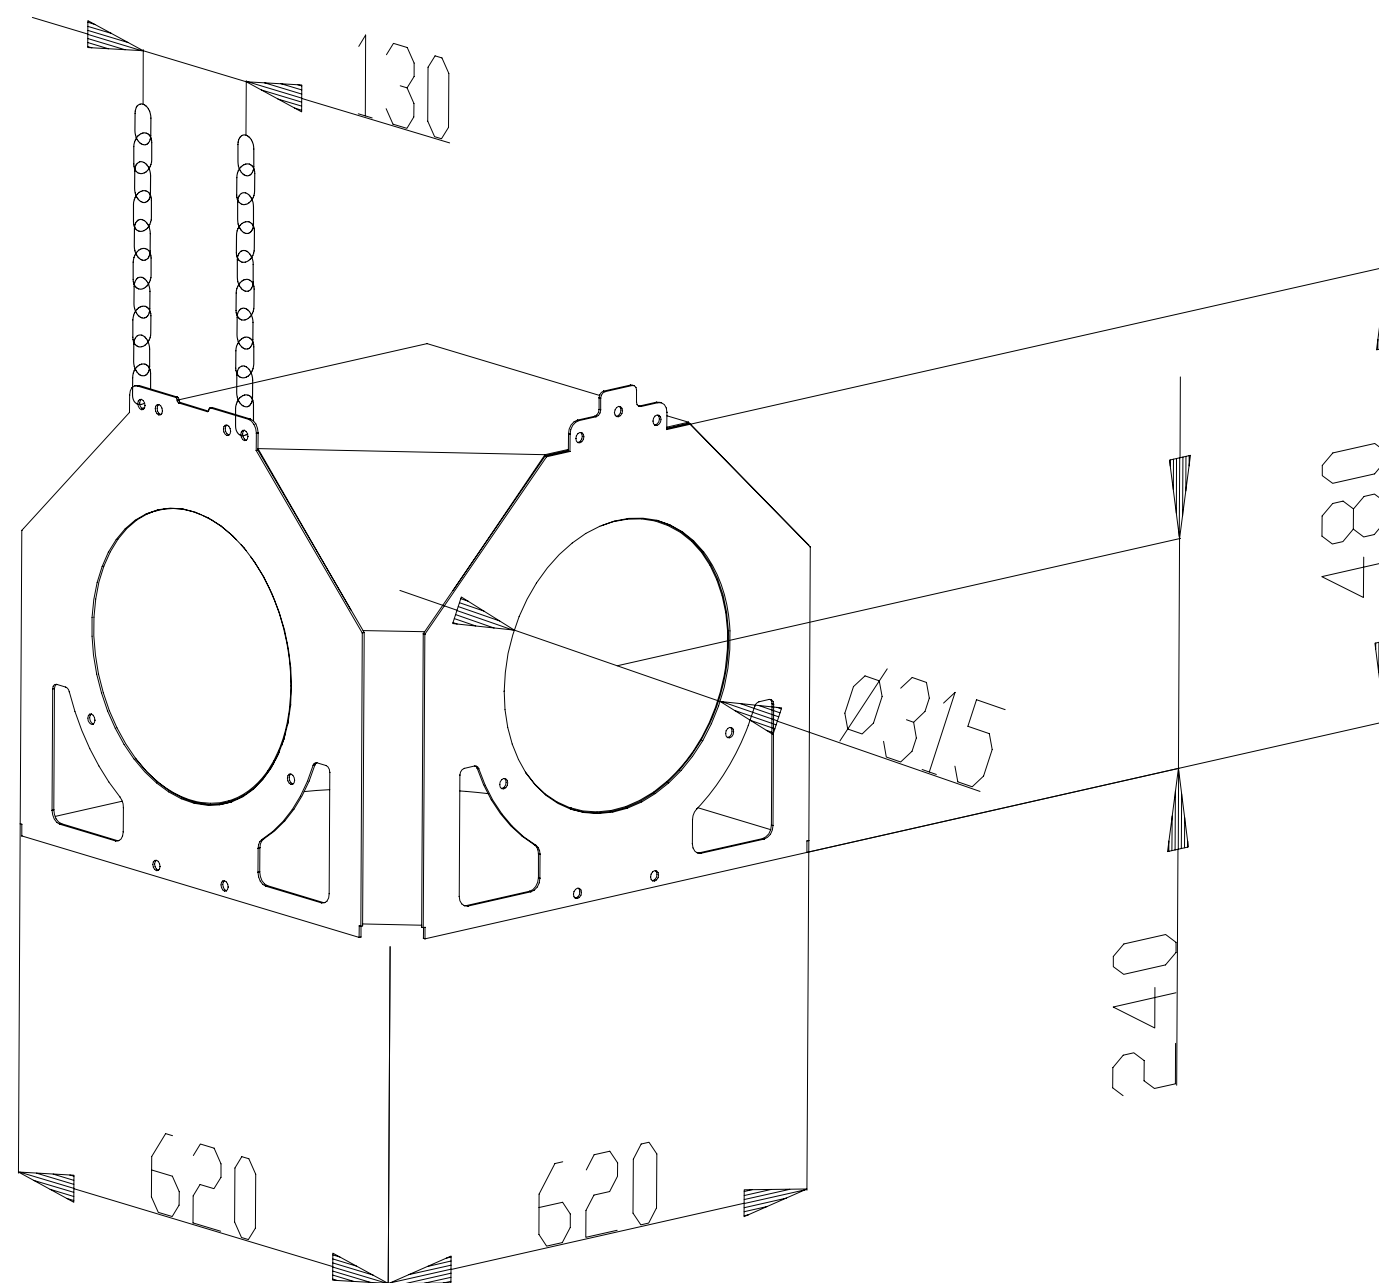

Plynové infrazářiče

www.kaspo.cz

Sestava typu "I" dílů ø315 mm

Plynové infrazářiče

[www.kaspo.cz](http://www.kaspo.cz)

Sestava typu "L" dílů Ø315 mm

Plynové infrazářiče

www.kaspo.cz

[www.kaspo.cz](http://www.kaspo.cz)

"O 4000" čtyřmetrový díl pro jednotrubkový sálavý pás  $\varnothing 315$  mm

Plynové infrazářiče

[www.kaspo.cz](http://www.kaspo.cz)

"L" rozbočovací díl pro jednotrubkový sálavý pás  $\text{Ø}315$  mm

Plynové infrazářiče

[www.kaspo.cz](http://www.kaspo.cz)

"T" rozbočovací díl pro dvoutrubkový sálavý pás  $\varnothing 315$  mm

Plynové infrazářiče

[www.kaspo.cz](http://www.kaspo.cz)

"KI" koncový díl pro dvoutrubkový sálavý pás  $\varnothing 315$  mm

Plynové infrazářiče

[www.kaspo.cz](http://www.kaspo.cz)

"RI" rohový díl pro dvoutrubkový sálavý pás  $\varnothing 315$  mm

Plynové infrazářiče

[www.kaspo.cz](http://www.kaspo.cz)

"RO" rohový díl pro jednotrubkový sálavý pás  $\varnothing 315$  mm