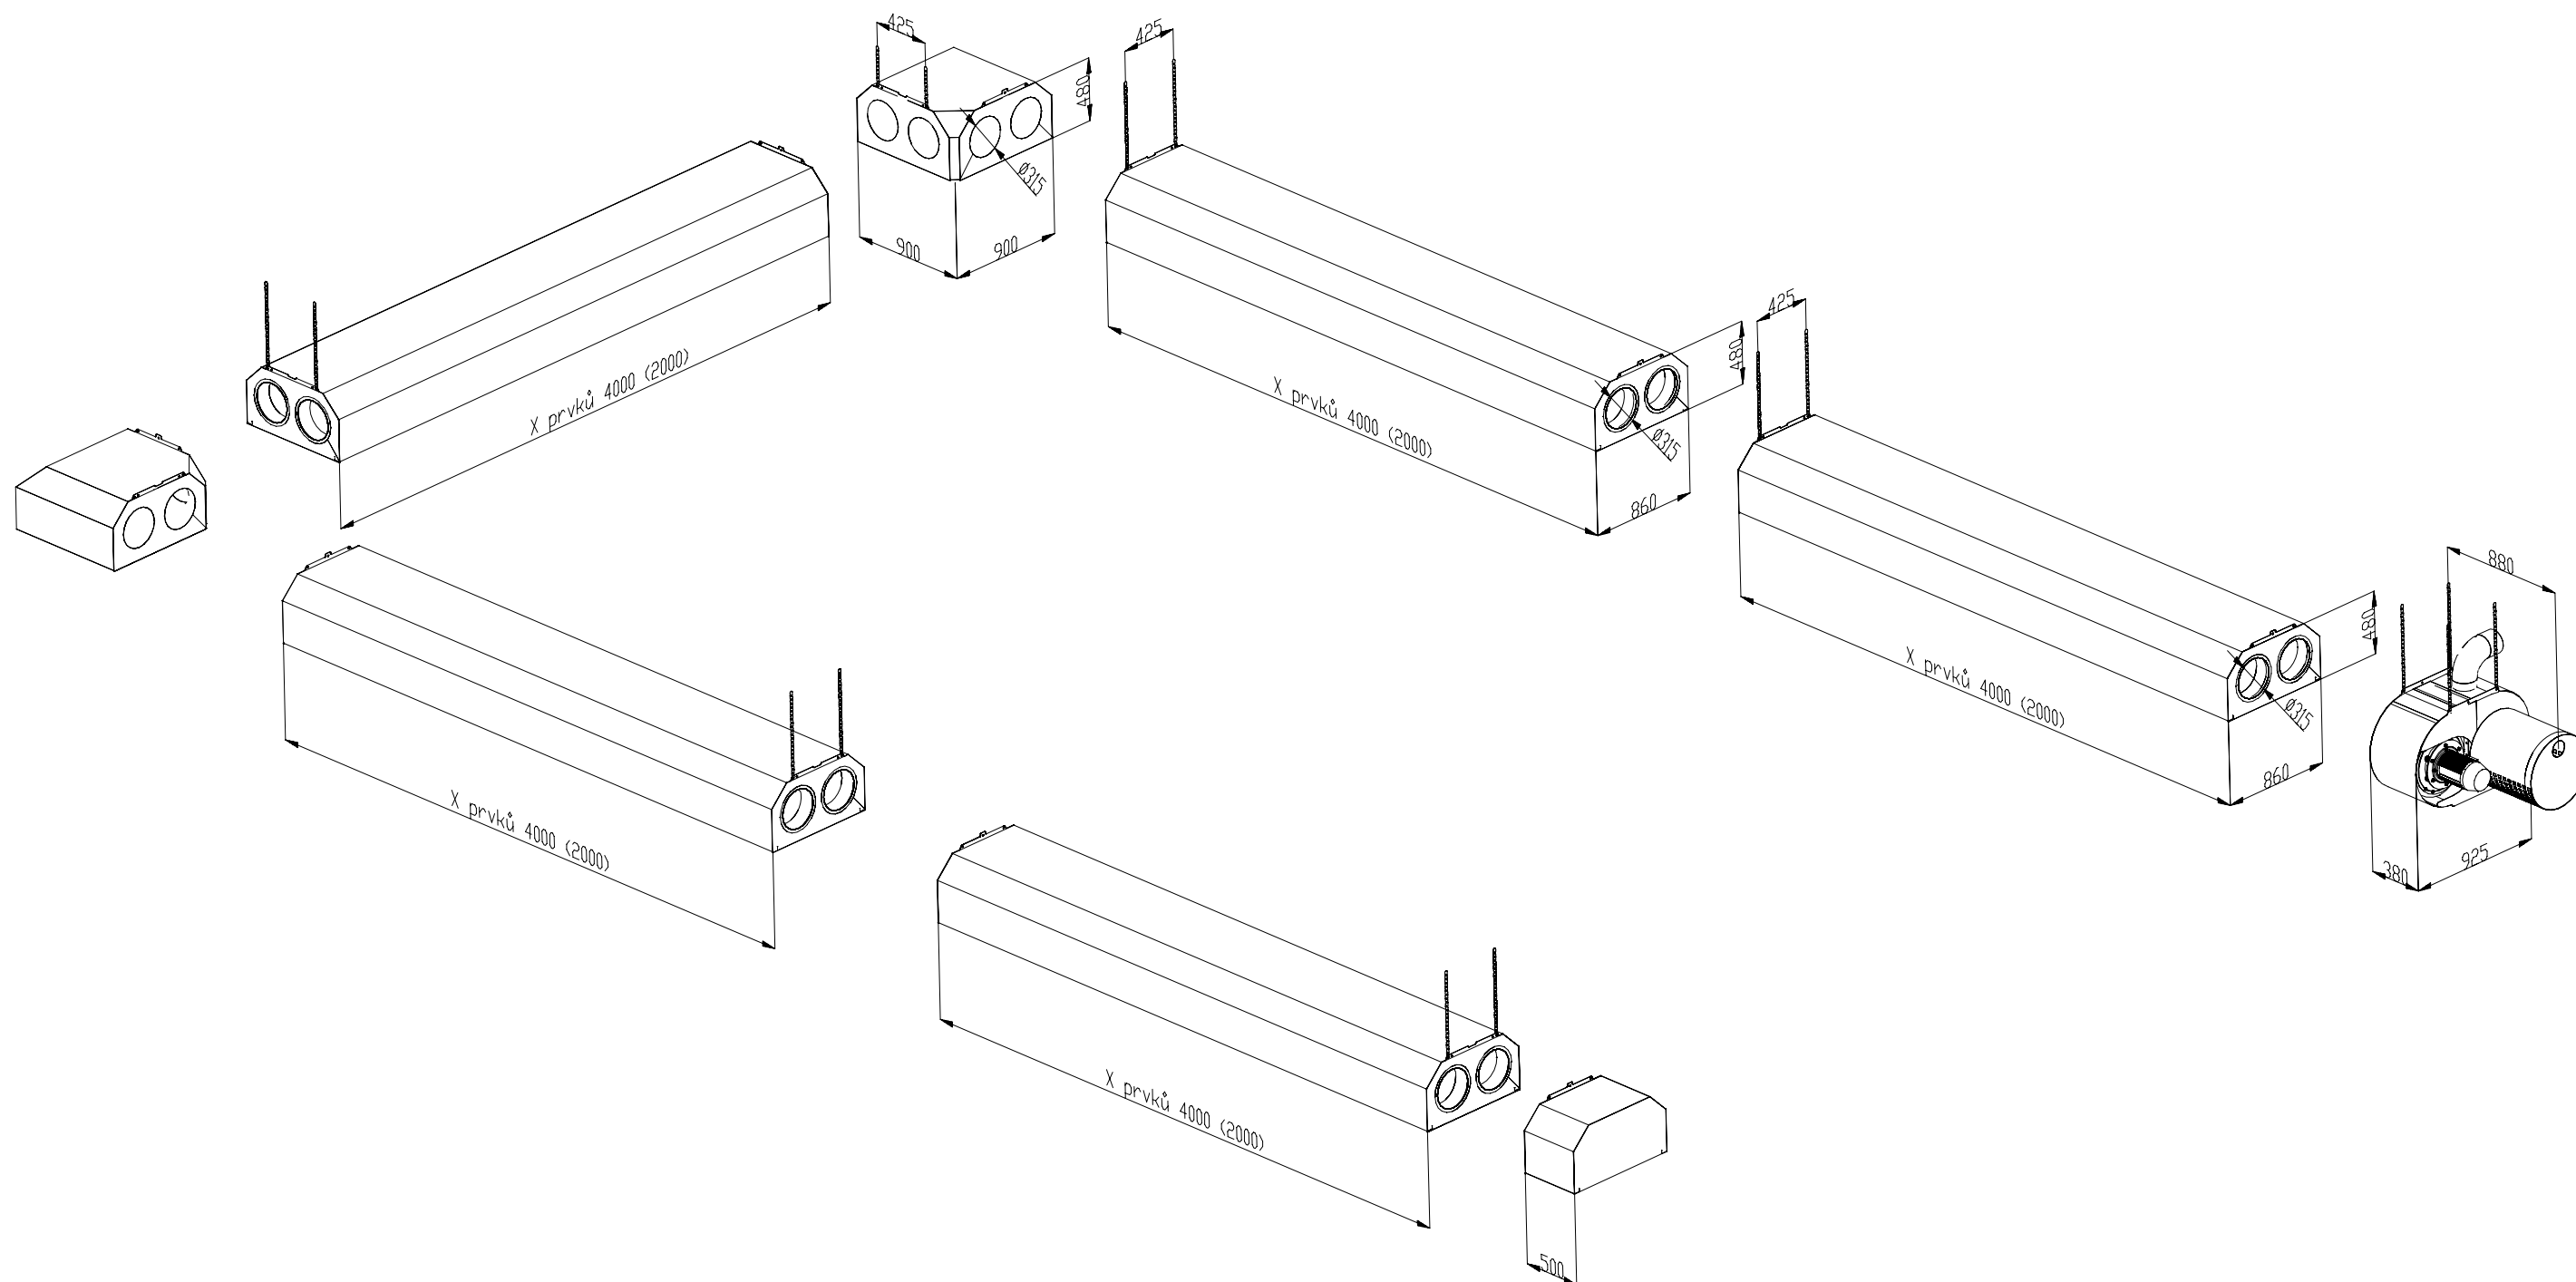

Plynové infrazářiče

www.kaspo.cz

Sestava typu "T" dílů ø315 mm