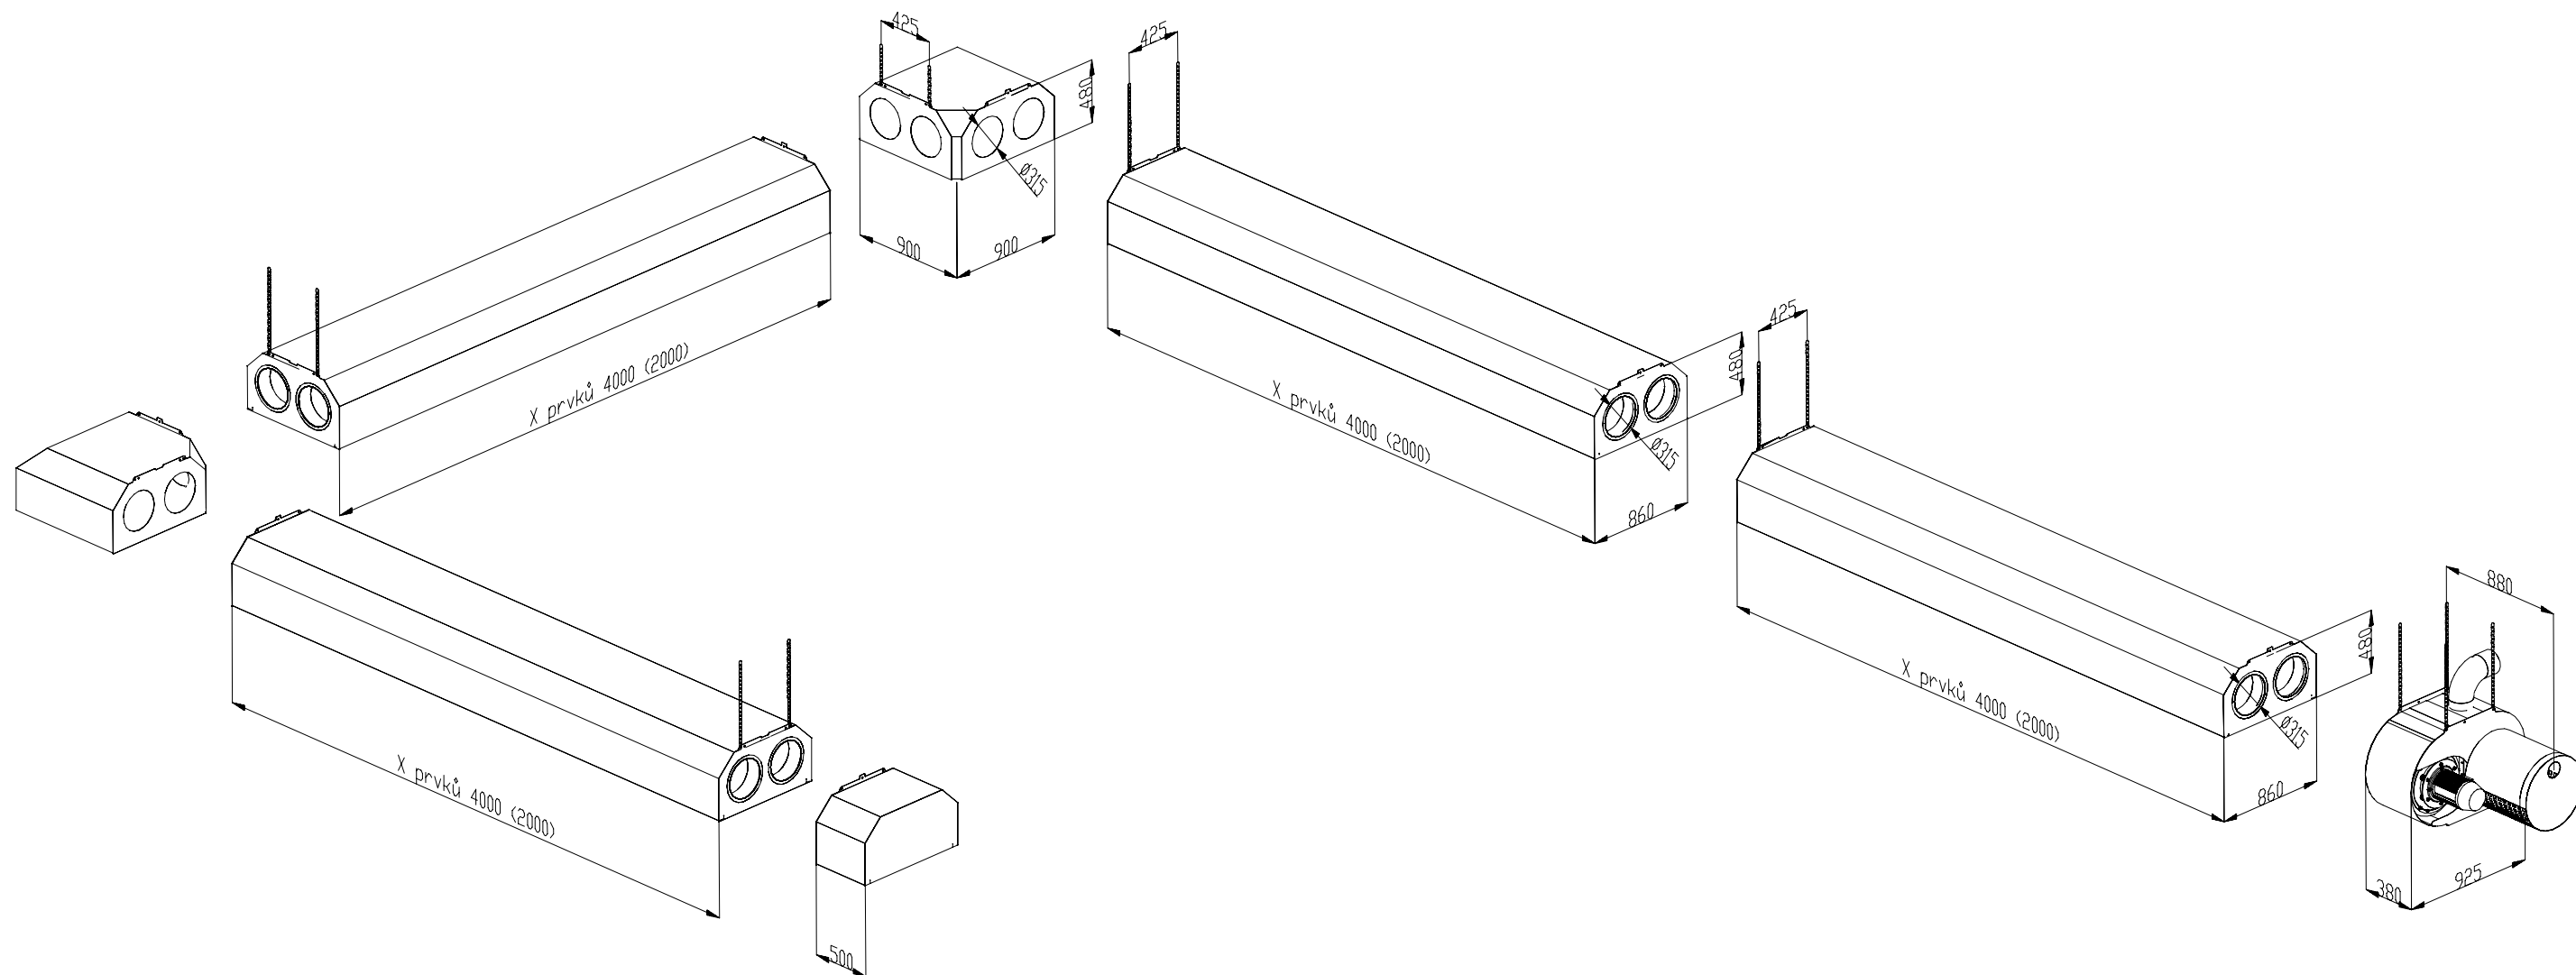

Plynové infrazářiče

www.kaspo.cz

Sestava typu "I" dílů ø315 mm

Plynové infrazářiče

[www.kaspo.cz](http://www.kaspo.cz)

Sestava typu "L" dílů Ø315 mm

Plynové infrazářiče

www.kaspo.cz

Sestava typu "U" dílů ø315 mm

Plynové infrazářiče

www.kaspo.cz

Sestava typu "T" dílů ø315 mm

Plynové infrazářiče

www.kaspo.cz

Sestava typu "T" dílů ø315 mm

Plynové infrazářiče

[www.kaspo.cz](http://www.kaspo.cz)

Recirkulační komora K200

Plynové infrazářiče

[www.kaspo.cz](http://www.kaspo.cz)

"I 4000" čtyřmetrový díl pro dvoutrubkový sálavý pás  $\varnothing 315$  mm

Plynové infrazářiče

[www.kaspo.cz](http://www.kaspo.cz)

"O 4000" čtyřmetrový díl pro jednotrubkový sálavý pás  $\varnothing 315$  mm

Plynové infrazářiče

[www.kaspo.cz](http://www.kaspo.cz)

"L" rozbočovací díl pro jednotrubkový sálavý pás  $\text{Ø}315$  mm