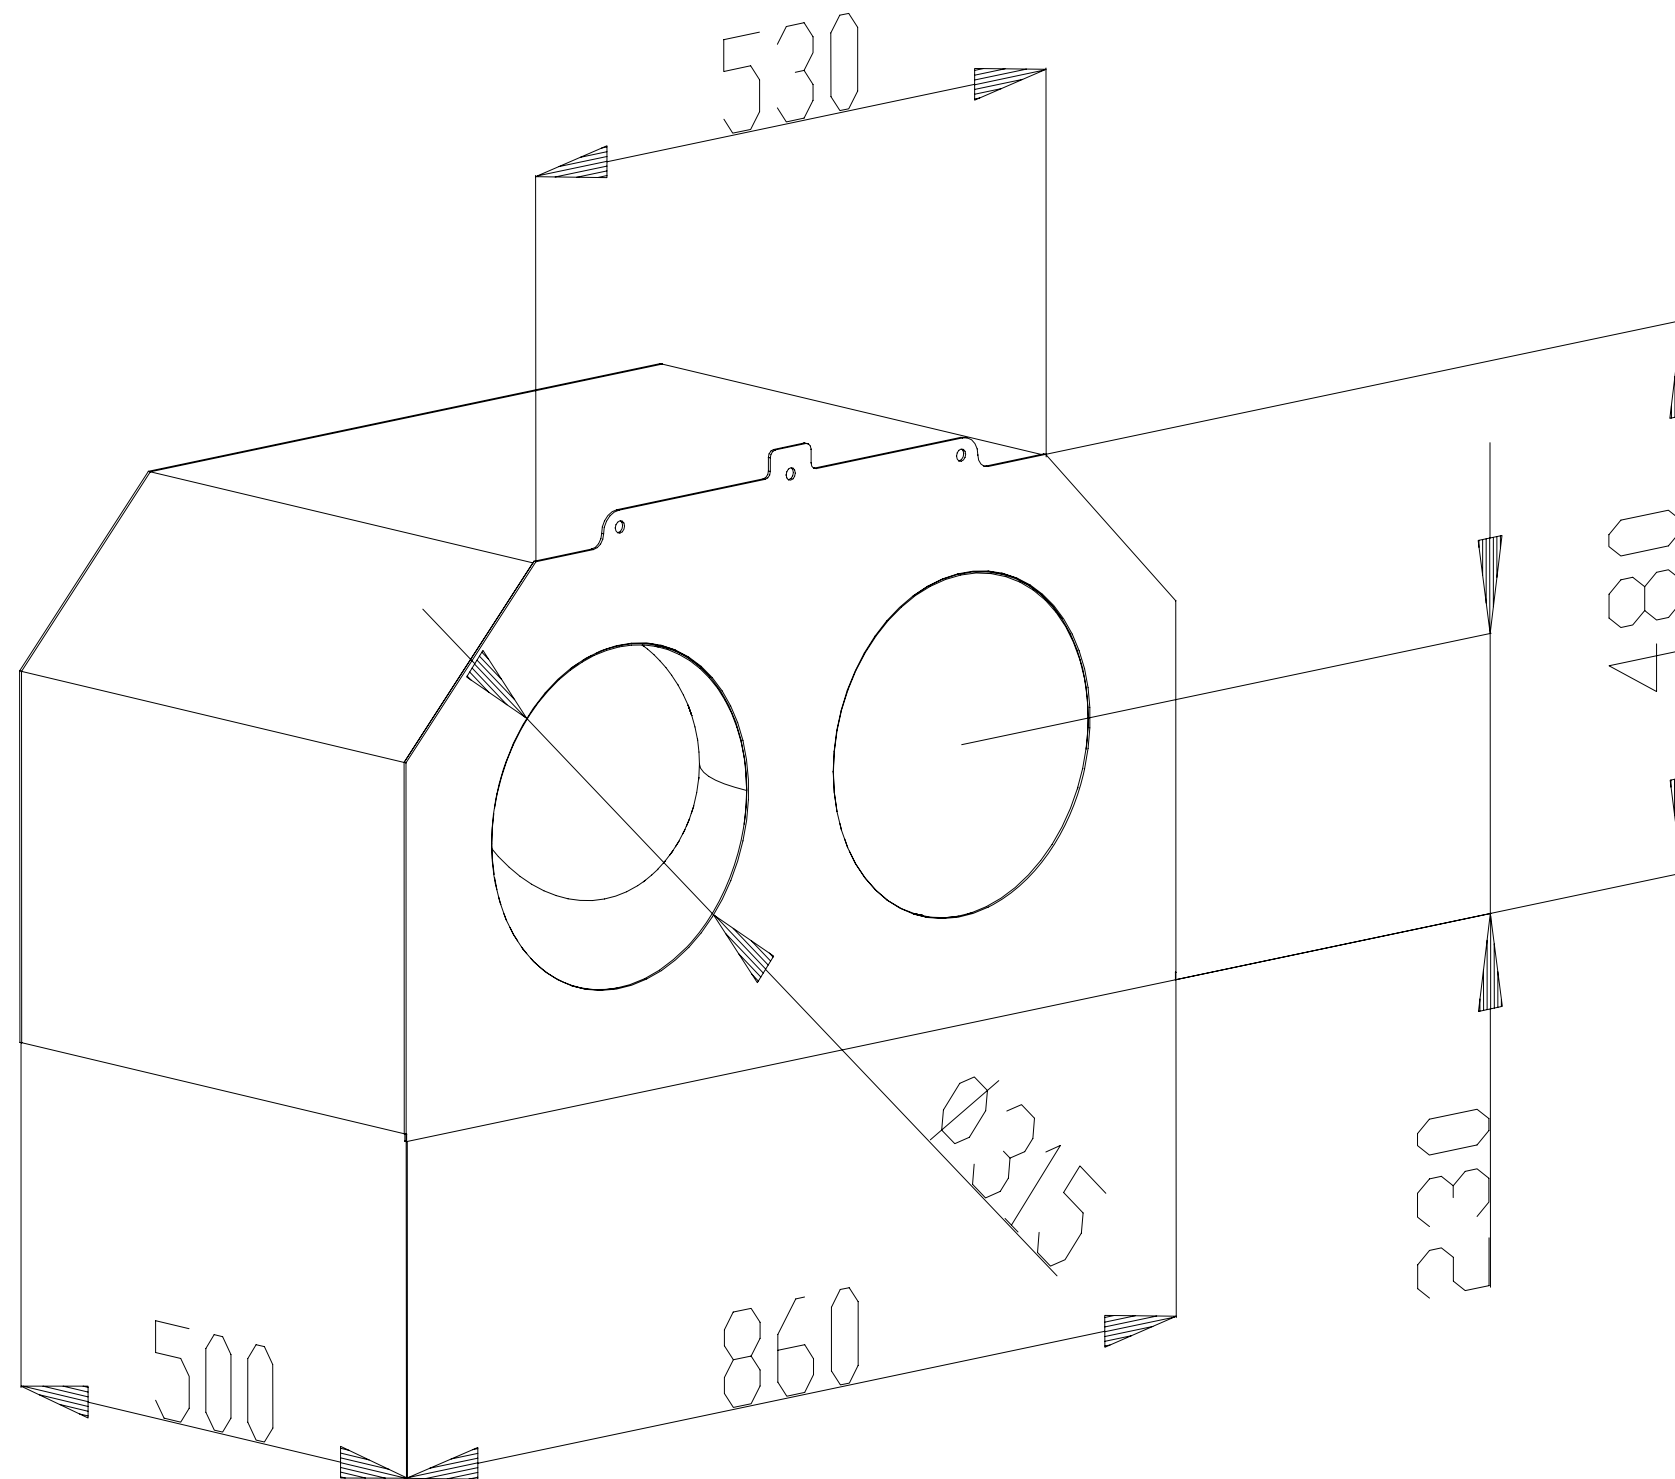

Plynové infrazářiče

www.kaspo.cz

Sestava typu "I" dílů ø315 mm

Plynové infrazářiče

[www.kaspo.cz](http://www.kaspo.cz)

Sestava typu "L" dílů Ø315 mm

Plynové infrazářiče

www.kaspo.cz

[www.kaspo.cz](http://www.kaspo.cz)

Recirkulační komora K200

Plynové infrazářiče

[www.kaspo.cz](http://www.kaspo.cz)

"I 4000" čtyřmetrový díl pro dvoutrubkový sálavý pás  $\varnothing 315$  mm

Plynové infrazářiče

[www.kaspo.cz](http://www.kaspo.cz)

"O 4000" čtyřmetrový díl pro jednotrubkový sálavý pás  $\varnothing 315$  mm

Plynové infrazářiče

[www.kaspo.cz](http://www.kaspo.cz)

"L" rozbočovací díl pro jednotrubkový sálavý pás  $\text{Ø}315$  mm

Plynové infrazářiče

[www.kaspo.cz](http://www.kaspo.cz)

"T" rozbočovací díl pro dvoutrubkový sálavý pás  $\varnothing 315$  mm

Plynové infrazářiče

[www.kaspo.cz](http://www.kaspo.cz)

"KI" koncový díl pro dvoutrubkový sálavý pás  $\varnothing 315$  mm