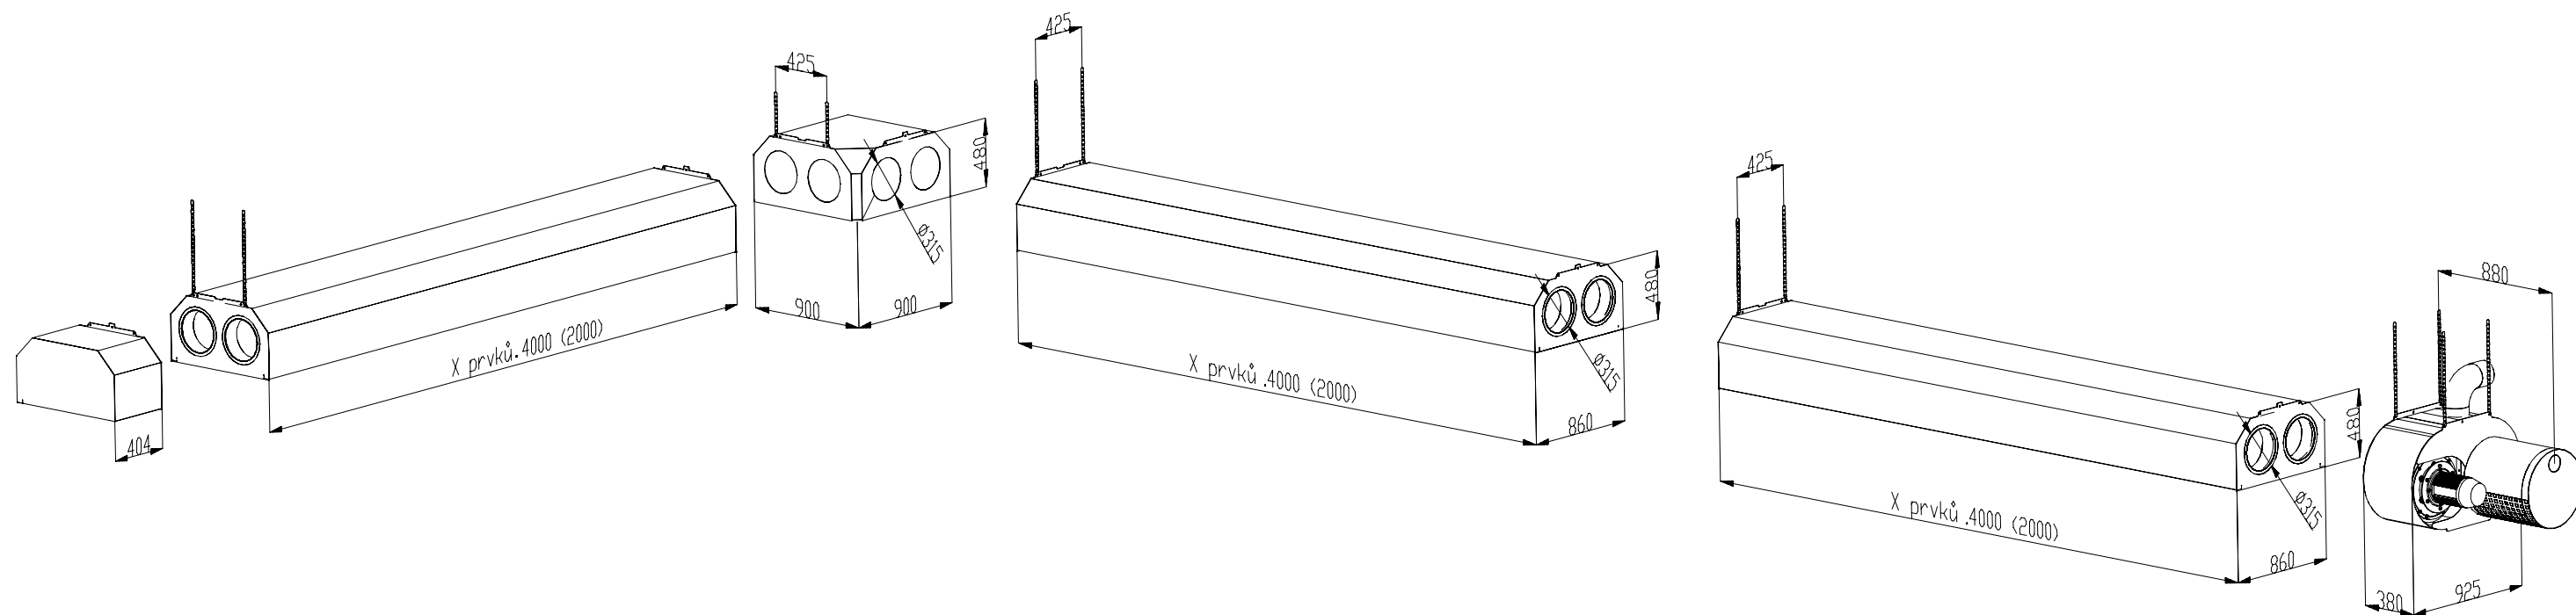

Plynové infrazářiče

www.kaspo.cz

Sestava typu "I" dílů ø315 mm

Plynové infrazářiče

[www.kaspo.cz](http://www.kaspo.cz)

Sestava typu "L" dílů Ø315 mm

Plynové infrazářiče

www.kaspo.cz

Sestava typu "U" dílů ø315 mm

Plynové infrazářiče

www.kaspo.cz

Sestava typu "T" dílů ø315 mm

Plynové infrazářiče

www.kaspo.cz

Sestava typu "T" dílů ø315 mm

Plynové infrazářiče

[www.kaspo.cz](http://www.kaspo.cz)

Recirkulační komora K200

Plynové infrazářiče

[www.kaspo.cz](http://www.kaspo.cz)

"I 4000" čtyřmetrový díl pro dvoutrubkový sálavý pás  $\varnothing 315$  mm

Plynové infrazářiče

[www.kaspo.cz](http://www.kaspo.cz)

"O 4000" čtyřmetrový díl pro jednotrubkový sálavý pás  $\varnothing 315$  mm

Plynové infrazářiče

[www.kaspo.cz](http://www.kaspo.cz)

"L" rozbočovací díl pro jednotrubkový sálavý pás  $\text{Ø}315$  mm