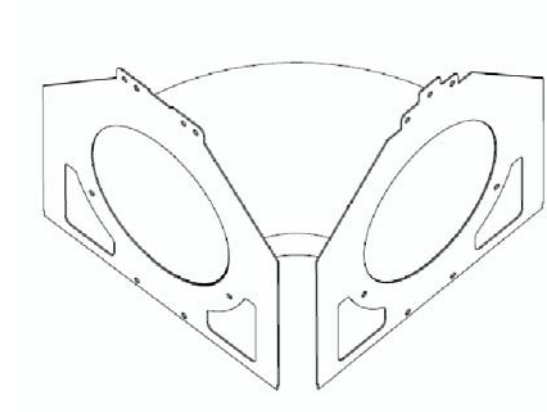

[www.kaspo.cz](http://www.kaspo.cz)

"O 4000" čtyřmetrový díl pro jednotrubkový sálavý pás  $\varnothing 315$  mm

Plynové infrazářiče

[www.kaspo.cz](http://www.kaspo.cz)

"L" rozbočovací díl pro jednotrubkový sálavý pás  $\text{Ø}315$  mm

Plynové infrazářiče

[www.kaspo.cz](http://www.kaspo.cz)

"T" rozbočovací díl pro dvoutrubkový sálavý pás  $\varnothing 315$  mm

Plynové infrazářiče

[www.kaspo.cz](http://www.kaspo.cz)

"KI" koncový díl pro dvoutrubkový sálavý pás  $\varnothing 315$  mm

Plynové infrazářiče

[www.kaspo.cz](http://www.kaspo.cz)

"RI" rohový díl pro dvoutrubkový sálavý pás  $\varnothing 315$  mm

Plynové infrazářiče

[www.kaspo.cz](http://www.kaspo.cz)

"RO" rohový díl pro jednotrubkový sálavý pás  $\varnothing 315$  mm