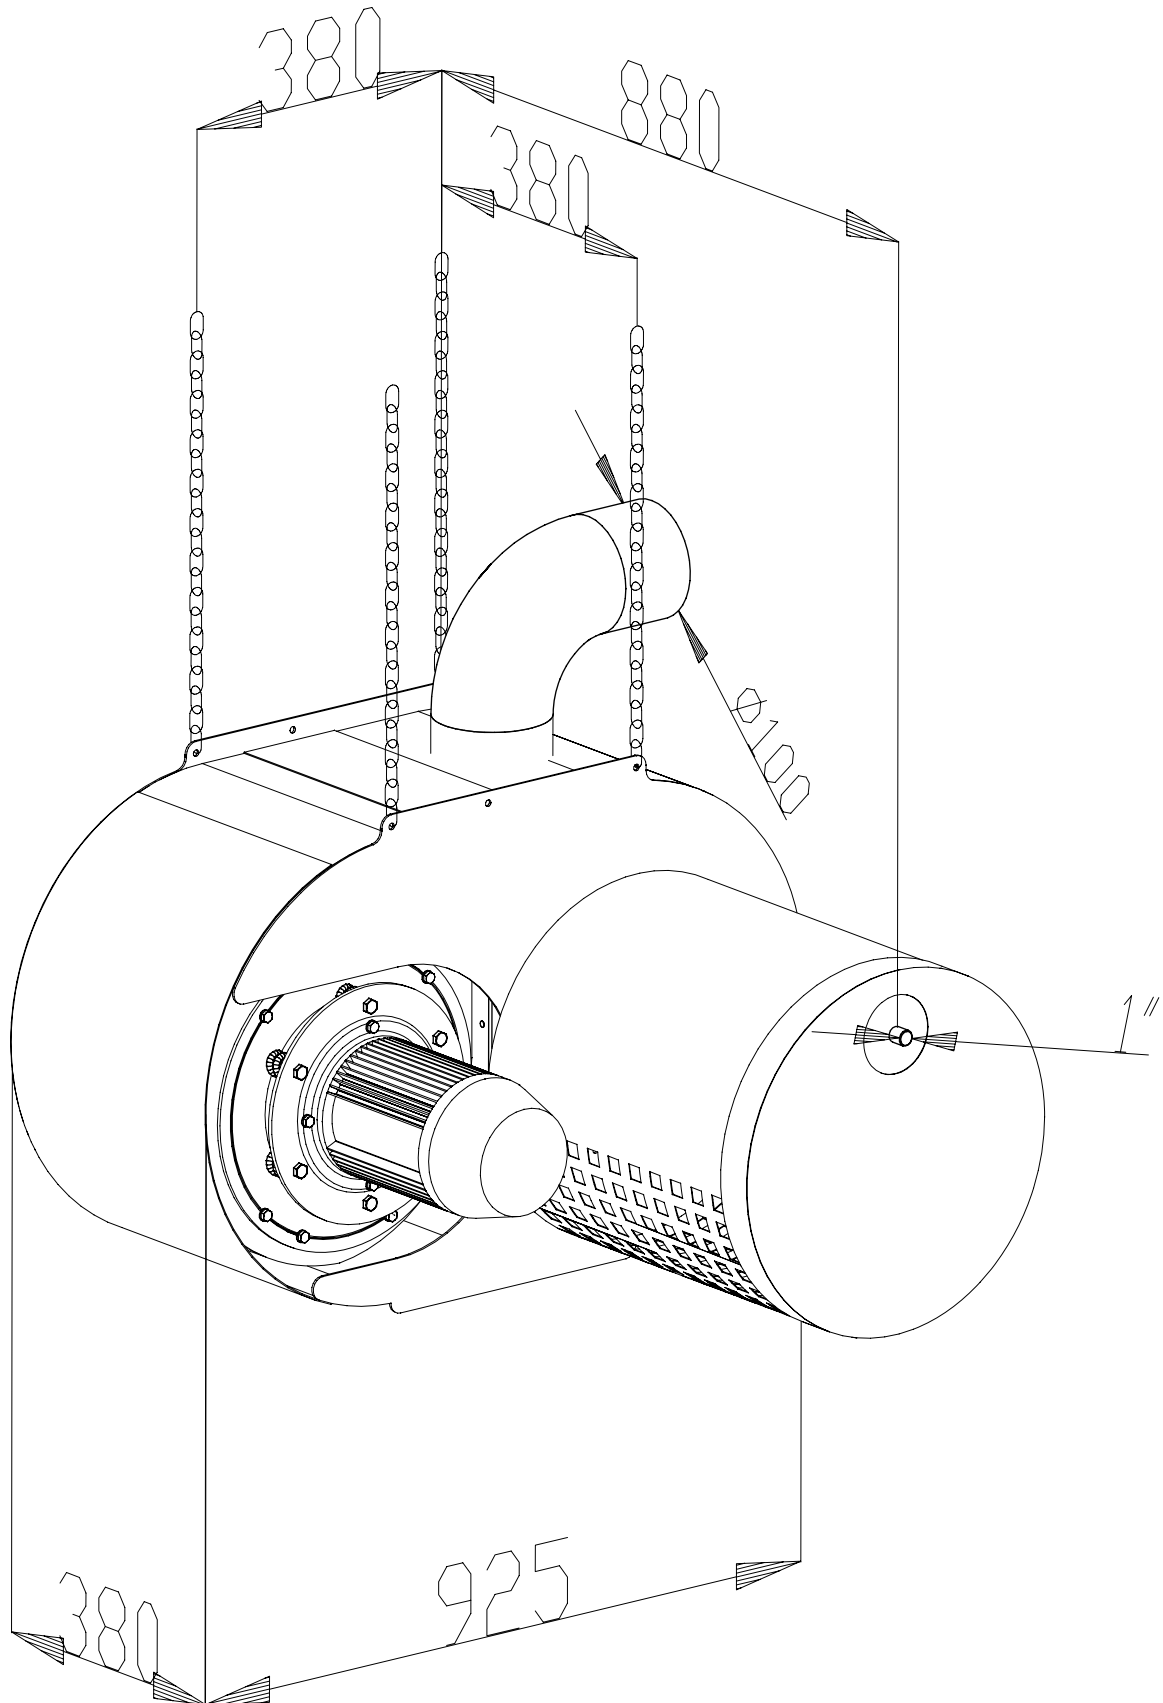

Plynové infrazářiče

www.kaspo.cz

Sestava typu "I" dílů ø315 mm

Plynové infrazářiče

[www.kaspo.cz](http://www.kaspo.cz)

Sestava typu "L" dílů Ø315 mm

Plynové infrazářiče

www.kaspo.cz

Sestava typu "U" dílů ø315 mm

Plynové infrazářiče

www.kaspo.cz

Sestava typu "T" dílů ø315 mm

Plynové infrazářiče

www.kaspo.cz

Sestava typu "T" dílů ø315 mm

Plynové infrazářiče

[www.kaspo.cz](http://www.kaspo.cz)

Recirkulační komora K200

Plynové infrazářiče

[www.kaspo.cz](http://www.kaspo.cz)

"I 4000" čtyřmetrový díl pro dvoutrubkový sálavý pás  $\varnothing 315$  mm

Plynové infrazářiče

[www.kaspo.cz](http://www.kaspo.cz)

"O 4000" čtyřmetrový díl pro jednotrubkový sálavý pás  $\varnothing 315$  mm

Plynové infrazářiče

[www.kaspo.cz](http://www.kaspo.cz)

"L" rozbočovací díl pro jednotrubkový sálavý pás  $\text{Ø}315$  mm