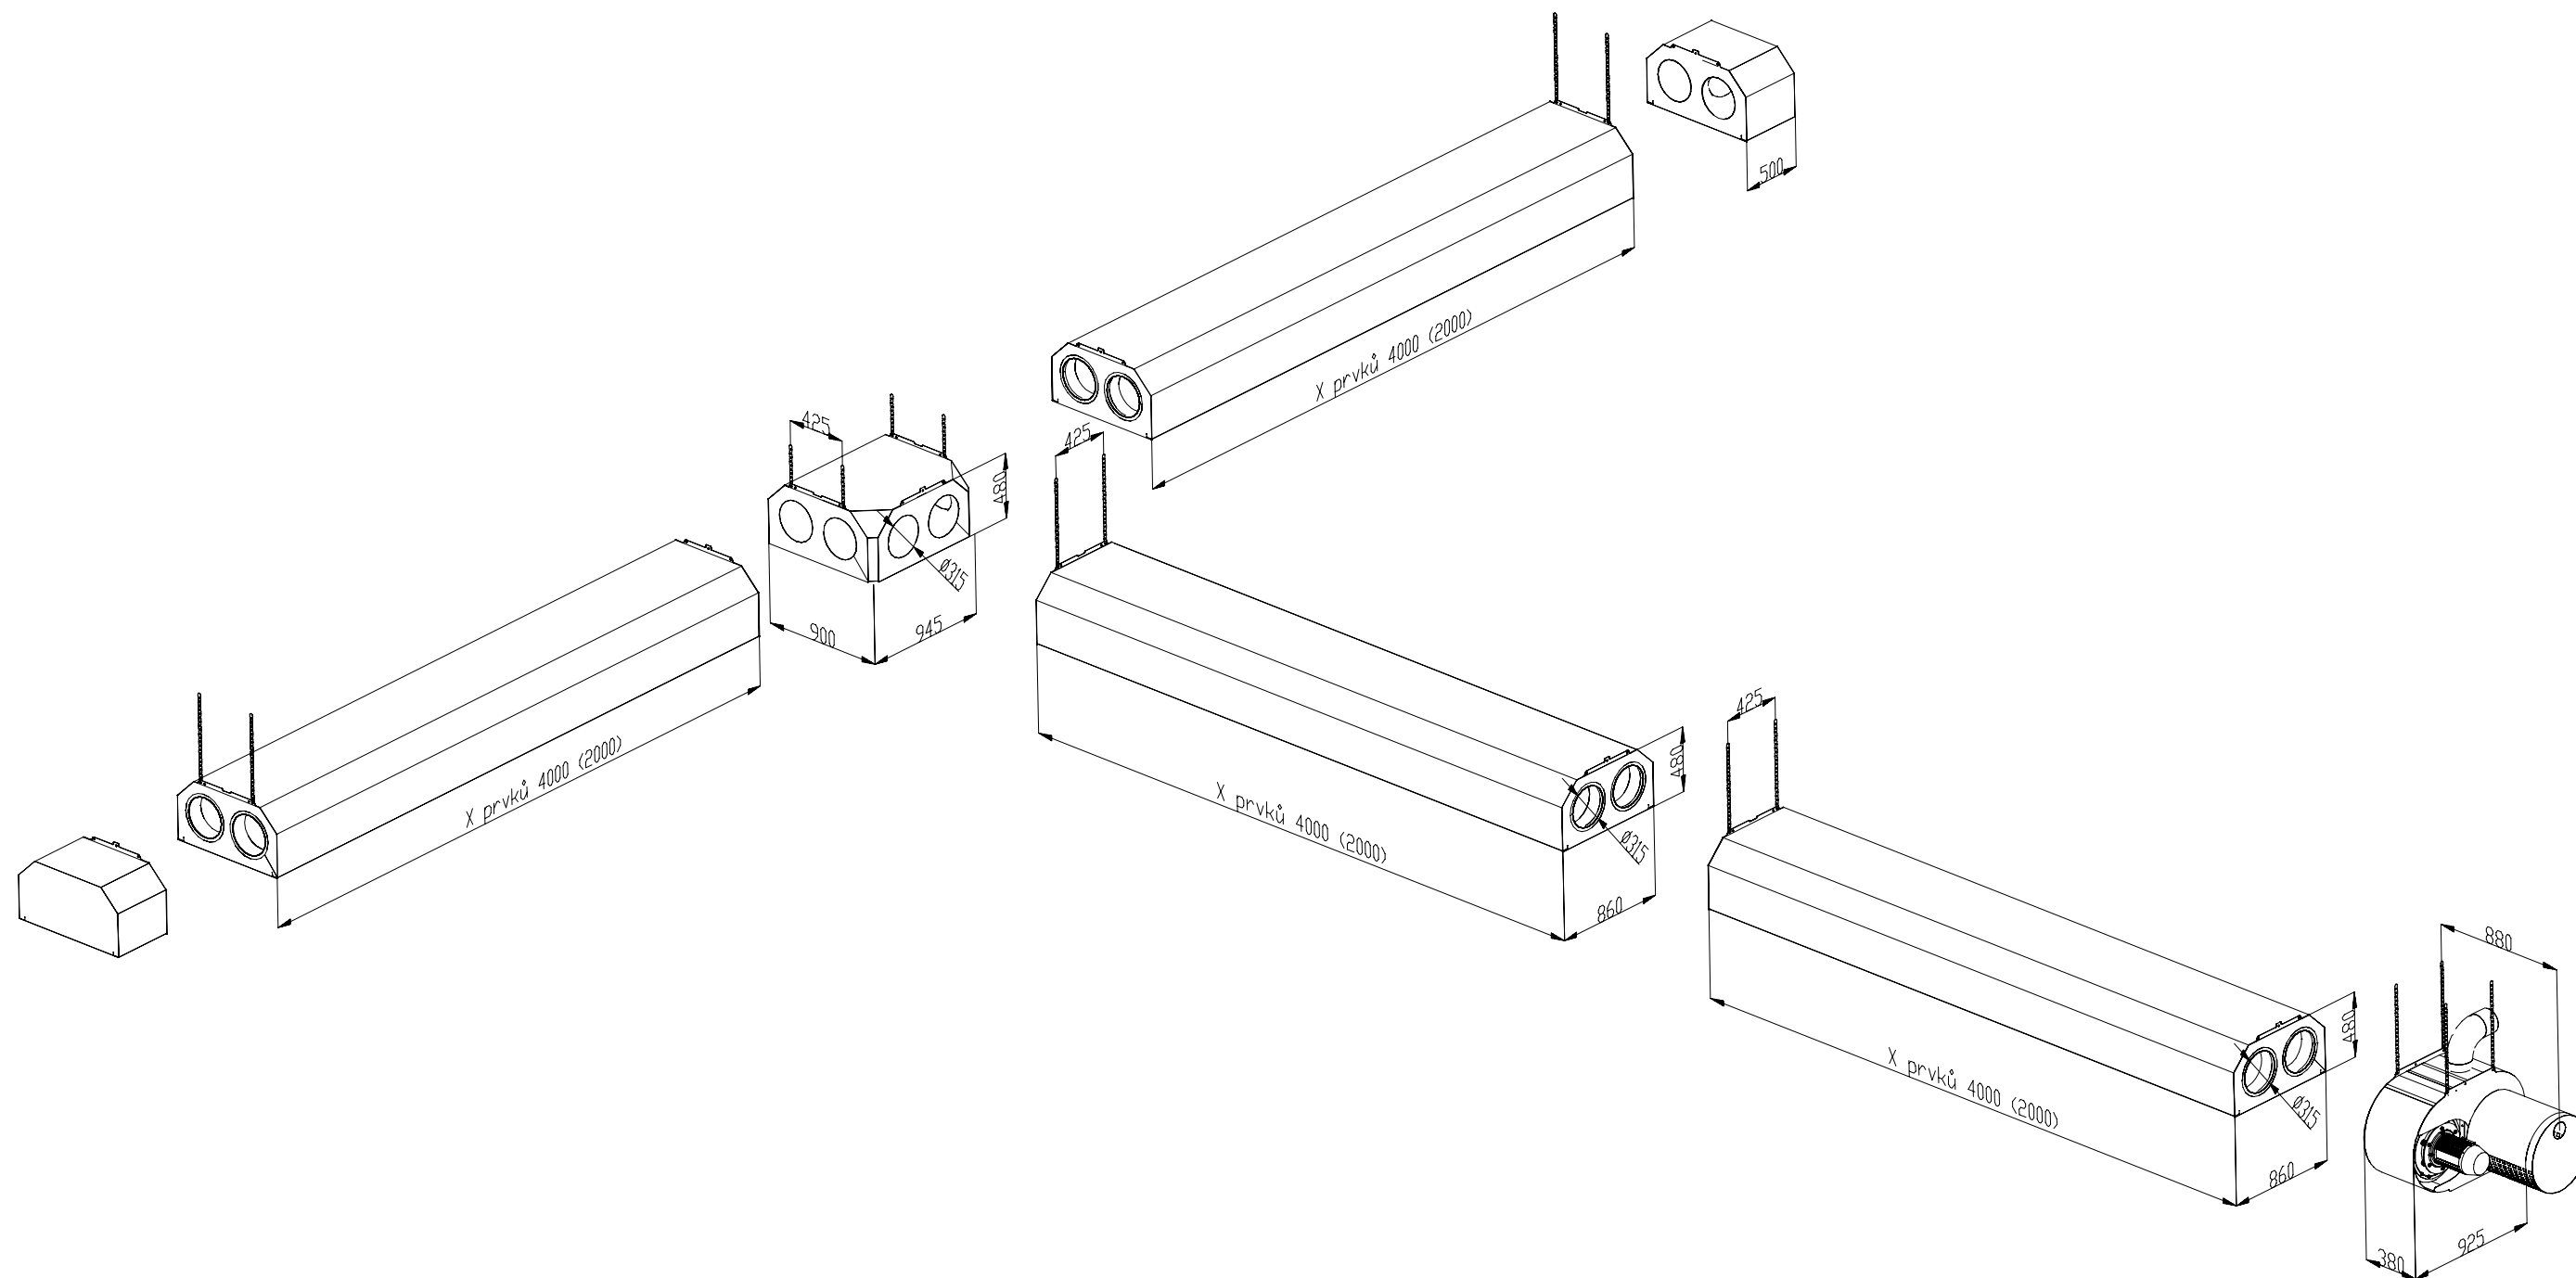

Plynové infrazářiče

www.kaspo.cz

Sestava typu "I" dílů ø315 mm

Plynové infrazářiče

[www.kaspo.cz](http://www.kaspo.cz)

Sestava typu "L" dílů Ø315 mm

Plynové infrazářiče

www.kaspo.cz

Sestava typu "U" dílů ø315 mm

Plynové infrazářiče

www.kaspo.cz

Sestava typu "T" dílů ø315 mm

Plynové infrazářiče

www.kaspo.cz

Sestava typu "T" dílů ø315 mm

Plynové infrazářiče

[www.kaspo.cz](http://www.kaspo.cz)

Recirkulační komora K200

Plynové infrazářiče

[www.kaspo.cz](http://www.kaspo.cz)

"I 4000" čtyřmetrový díl pro dvoutrubkový sálavý pás  $\varnothing 315$  mm

Plynové infrazářiče

[www.kaspo.cz](http://www.kaspo.cz)

"O 4000" čtyřmetrový díl pro jednotrubkový sálavý pás  $\varnothing 315$  mm

Plynové infrazářiče

[www.kaspo.cz](http://www.kaspo.cz)

"L" rozbočovací díl pro jednotrubkový sálavý pás  $\text{Ø}315$  mm