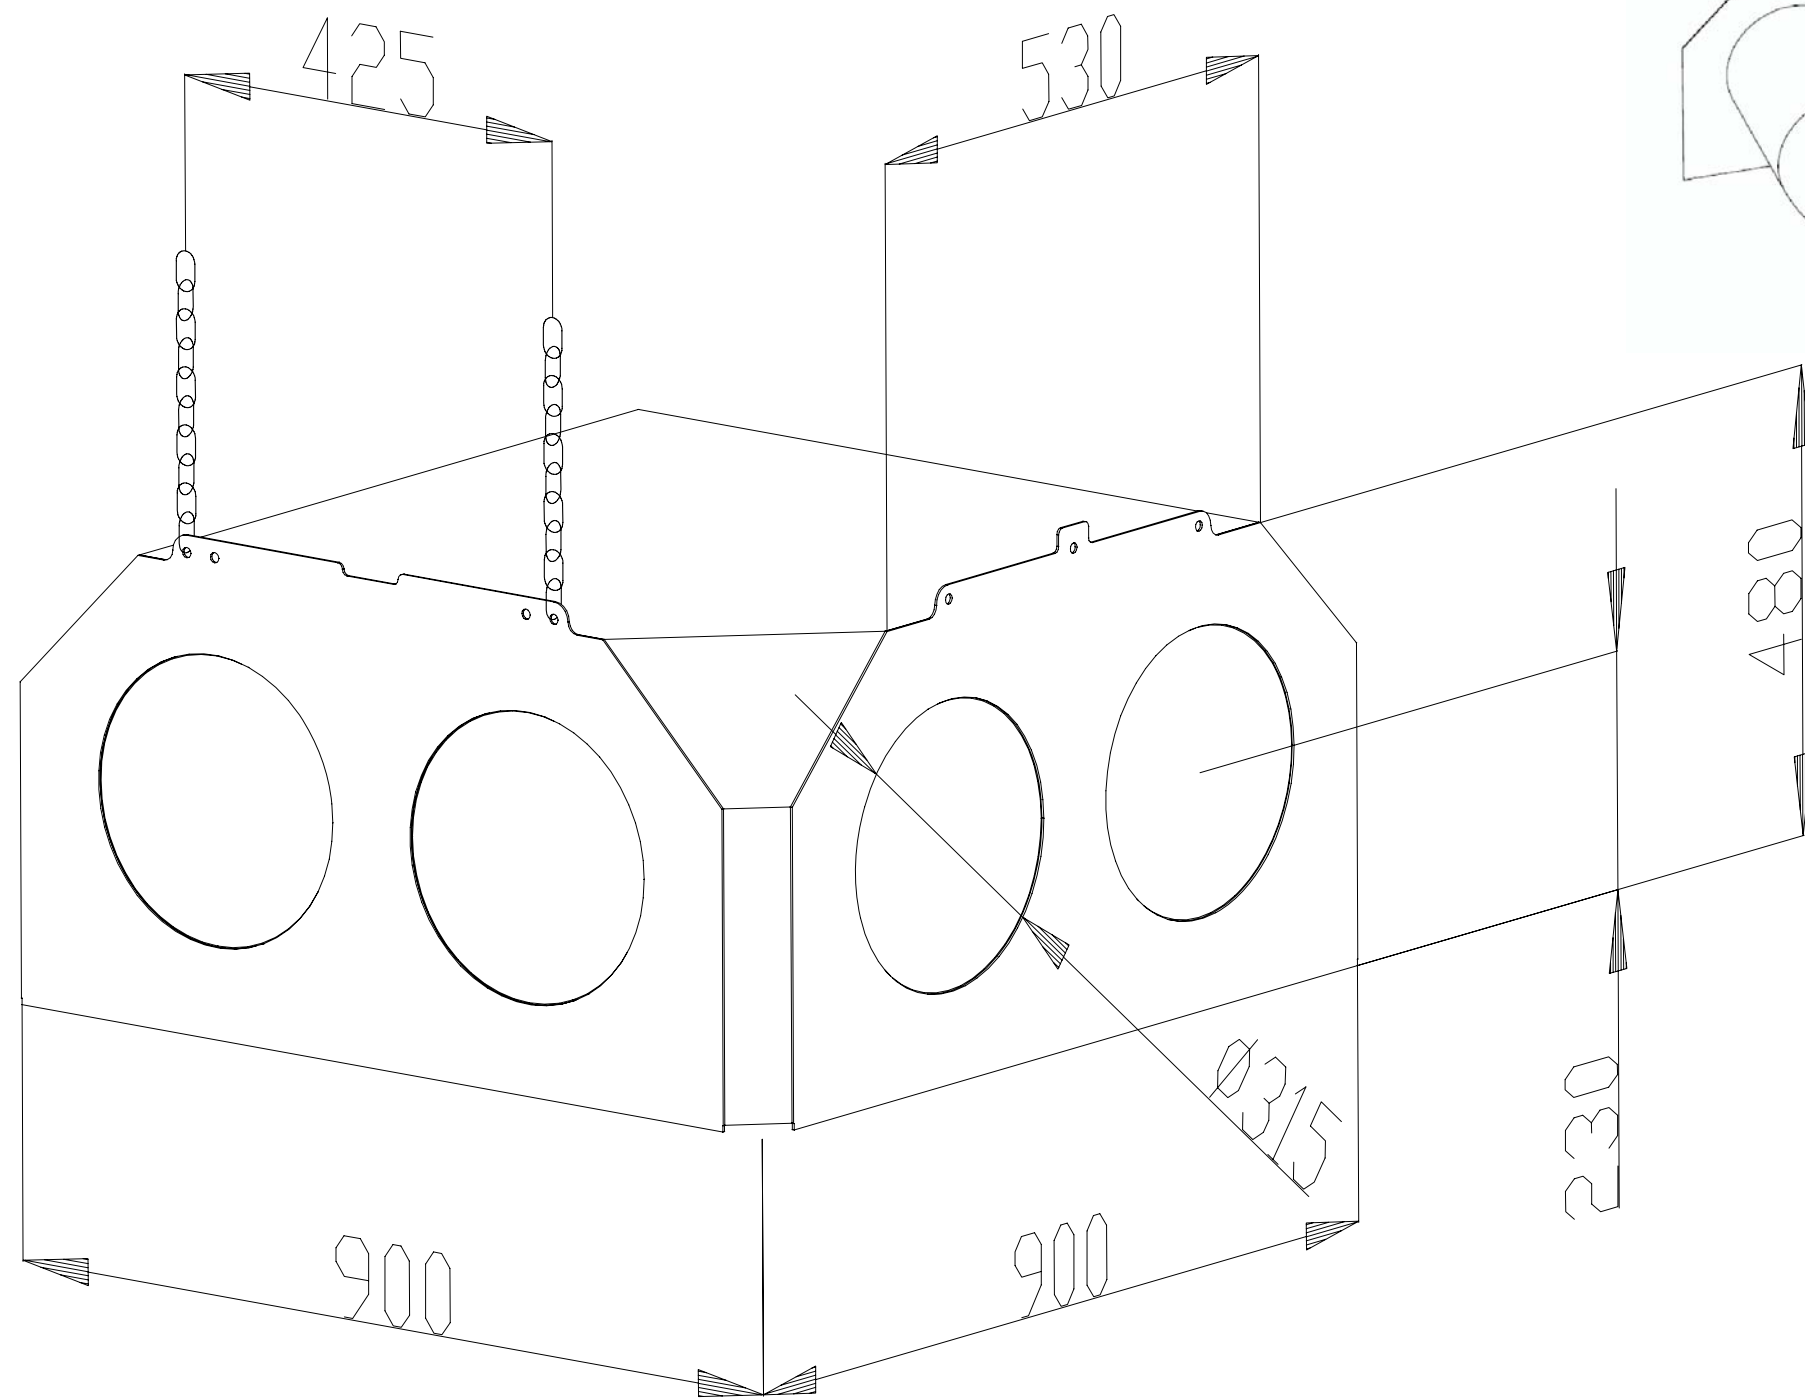

Plynové infrazářiče

www.kaspo.cz

Sestava typu "I" dílů ø315 mm

Plynové infrazářiče

[www.kaspo.cz](http://www.kaspo.cz)

Sestava typu "L" dílů Ø315 mm

Plynové infrazářiče

www.kaspo.cz

[www.kaspo.cz](http://www.kaspo.cz)

"O 4000" čtyřmetrový díl pro jednotrubkový sálavý pás  $\varnothing 315$  mm

Plynové infrazářiče

[www.kaspo.cz](http://www.kaspo.cz)

"L" rozbočovací díl pro jednotrubkový sálavý pás  $\text{Ø}315$  mm

Plynové infrazářiče

[www.kaspo.cz](http://www.kaspo.cz)

"T" rozbočovací díl pro dvoutrubkový sálavý pás  $\varnothing 315$  mm

Plynové infrazářiče

[www.kaspo.cz](http://www.kaspo.cz)

"KI" koncový díl pro dvoutrubkový sálavý pás  $\varnothing 315$  mm

Plynové infrazářiče

[www.kaspo.cz](http://www.kaspo.cz)

"RI" rohový díl pro dvoutrubkový sálavý pás  $\varnothing 315$  mm

Plynové infrazářiče

[www.kaspo.cz](http://www.kaspo.cz)

"RO" rohový díl pro jednotrubkový sálavý pás  $\varnothing 315$  mm