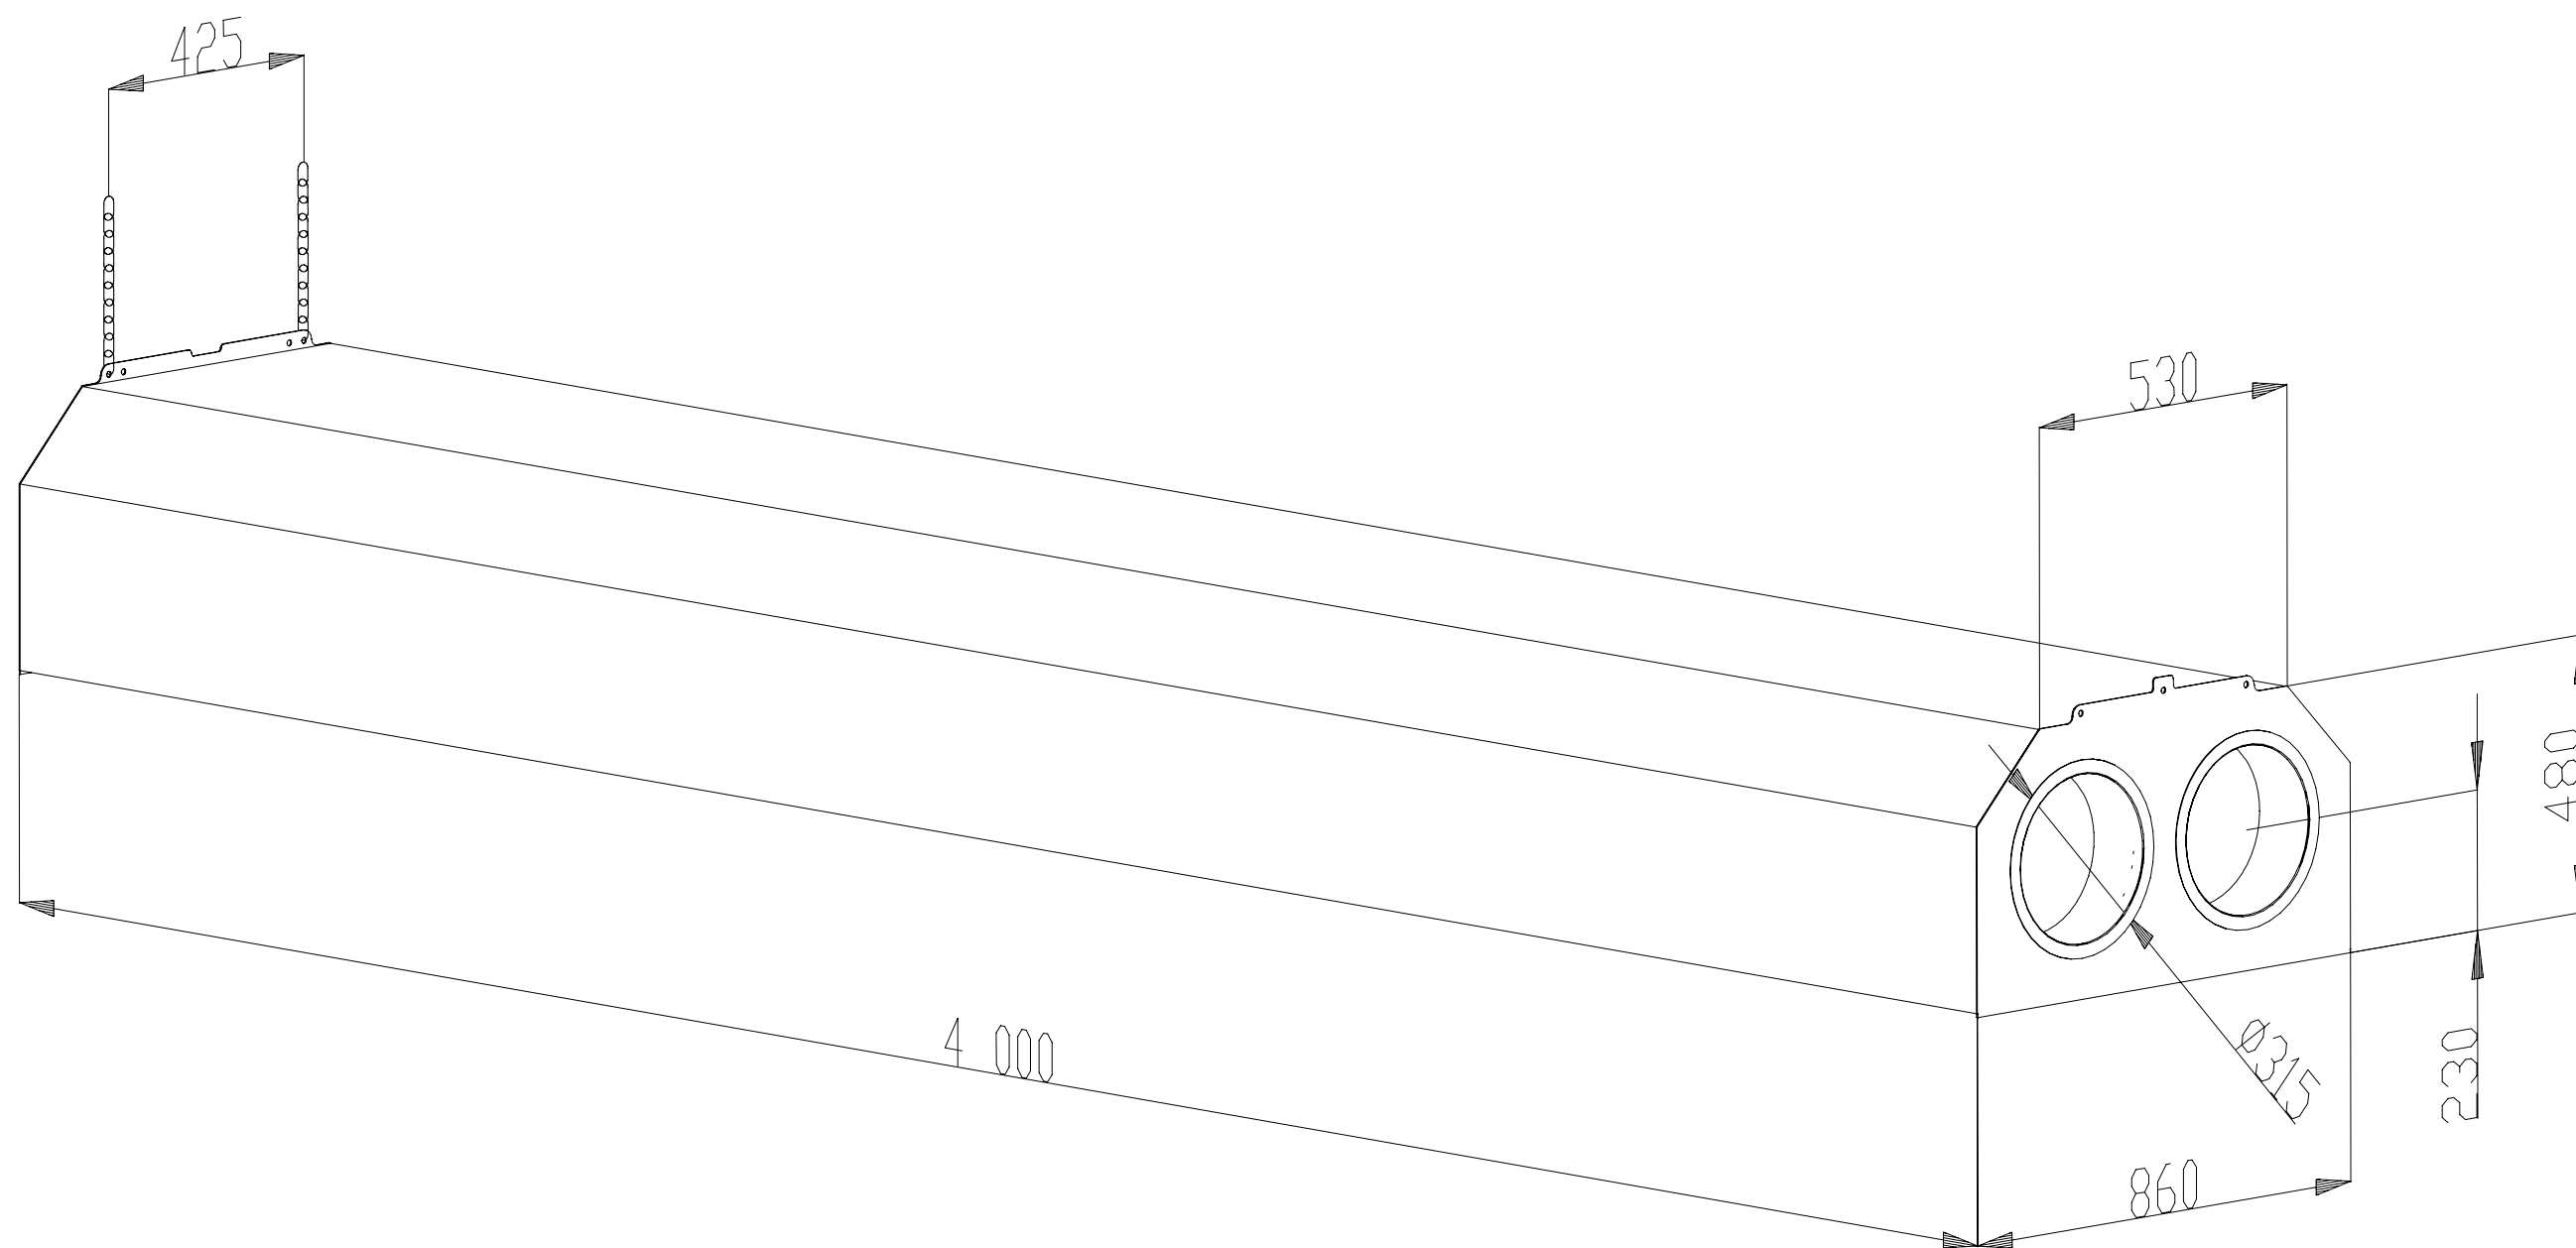

Plynové infrazářiče

www.kaspo.cz

Sestava typu "I" dílů ø315 mm

Plynové infrazářiče

[www.kaspo.cz](http://www.kaspo.cz)

Sestava typu "L" dílů Ø315 mm

Plynové infrazářiče

www.kaspo.cz

Sestava typu "U" dílů ø315 mm

Plynové infrazářiče

www.kaspo.cz

Sestava typu "T" dílů ø315 mm

Plynové infrazářiče

www.kaspo.cz

Sestava typu "T" dílů ø315 mm

Plynové infrazářiče

[www.kaspo.cz](http://www.kaspo.cz)

Recirkulační komora K200

Plynové infrazářiče

[www.kaspo.cz](http://www.kaspo.cz)

"I 4000" čtyřmetrový díl pro dvoutrubkový sálavý pás  $\varnothing 315$  mm

Plynové infrazářiče

[www.kaspo.cz](http://www.kaspo.cz)

"O 4000" čtyřmetrový díl pro jednotrubkový sálavý pás  $\varnothing 315$  mm

Plynové infrazářiče

[www.kaspo.cz](http://www.kaspo.cz)

"L" rozbočovací díl pro jednotrubkový sálavý pás  $\text{Ø}315$  mm