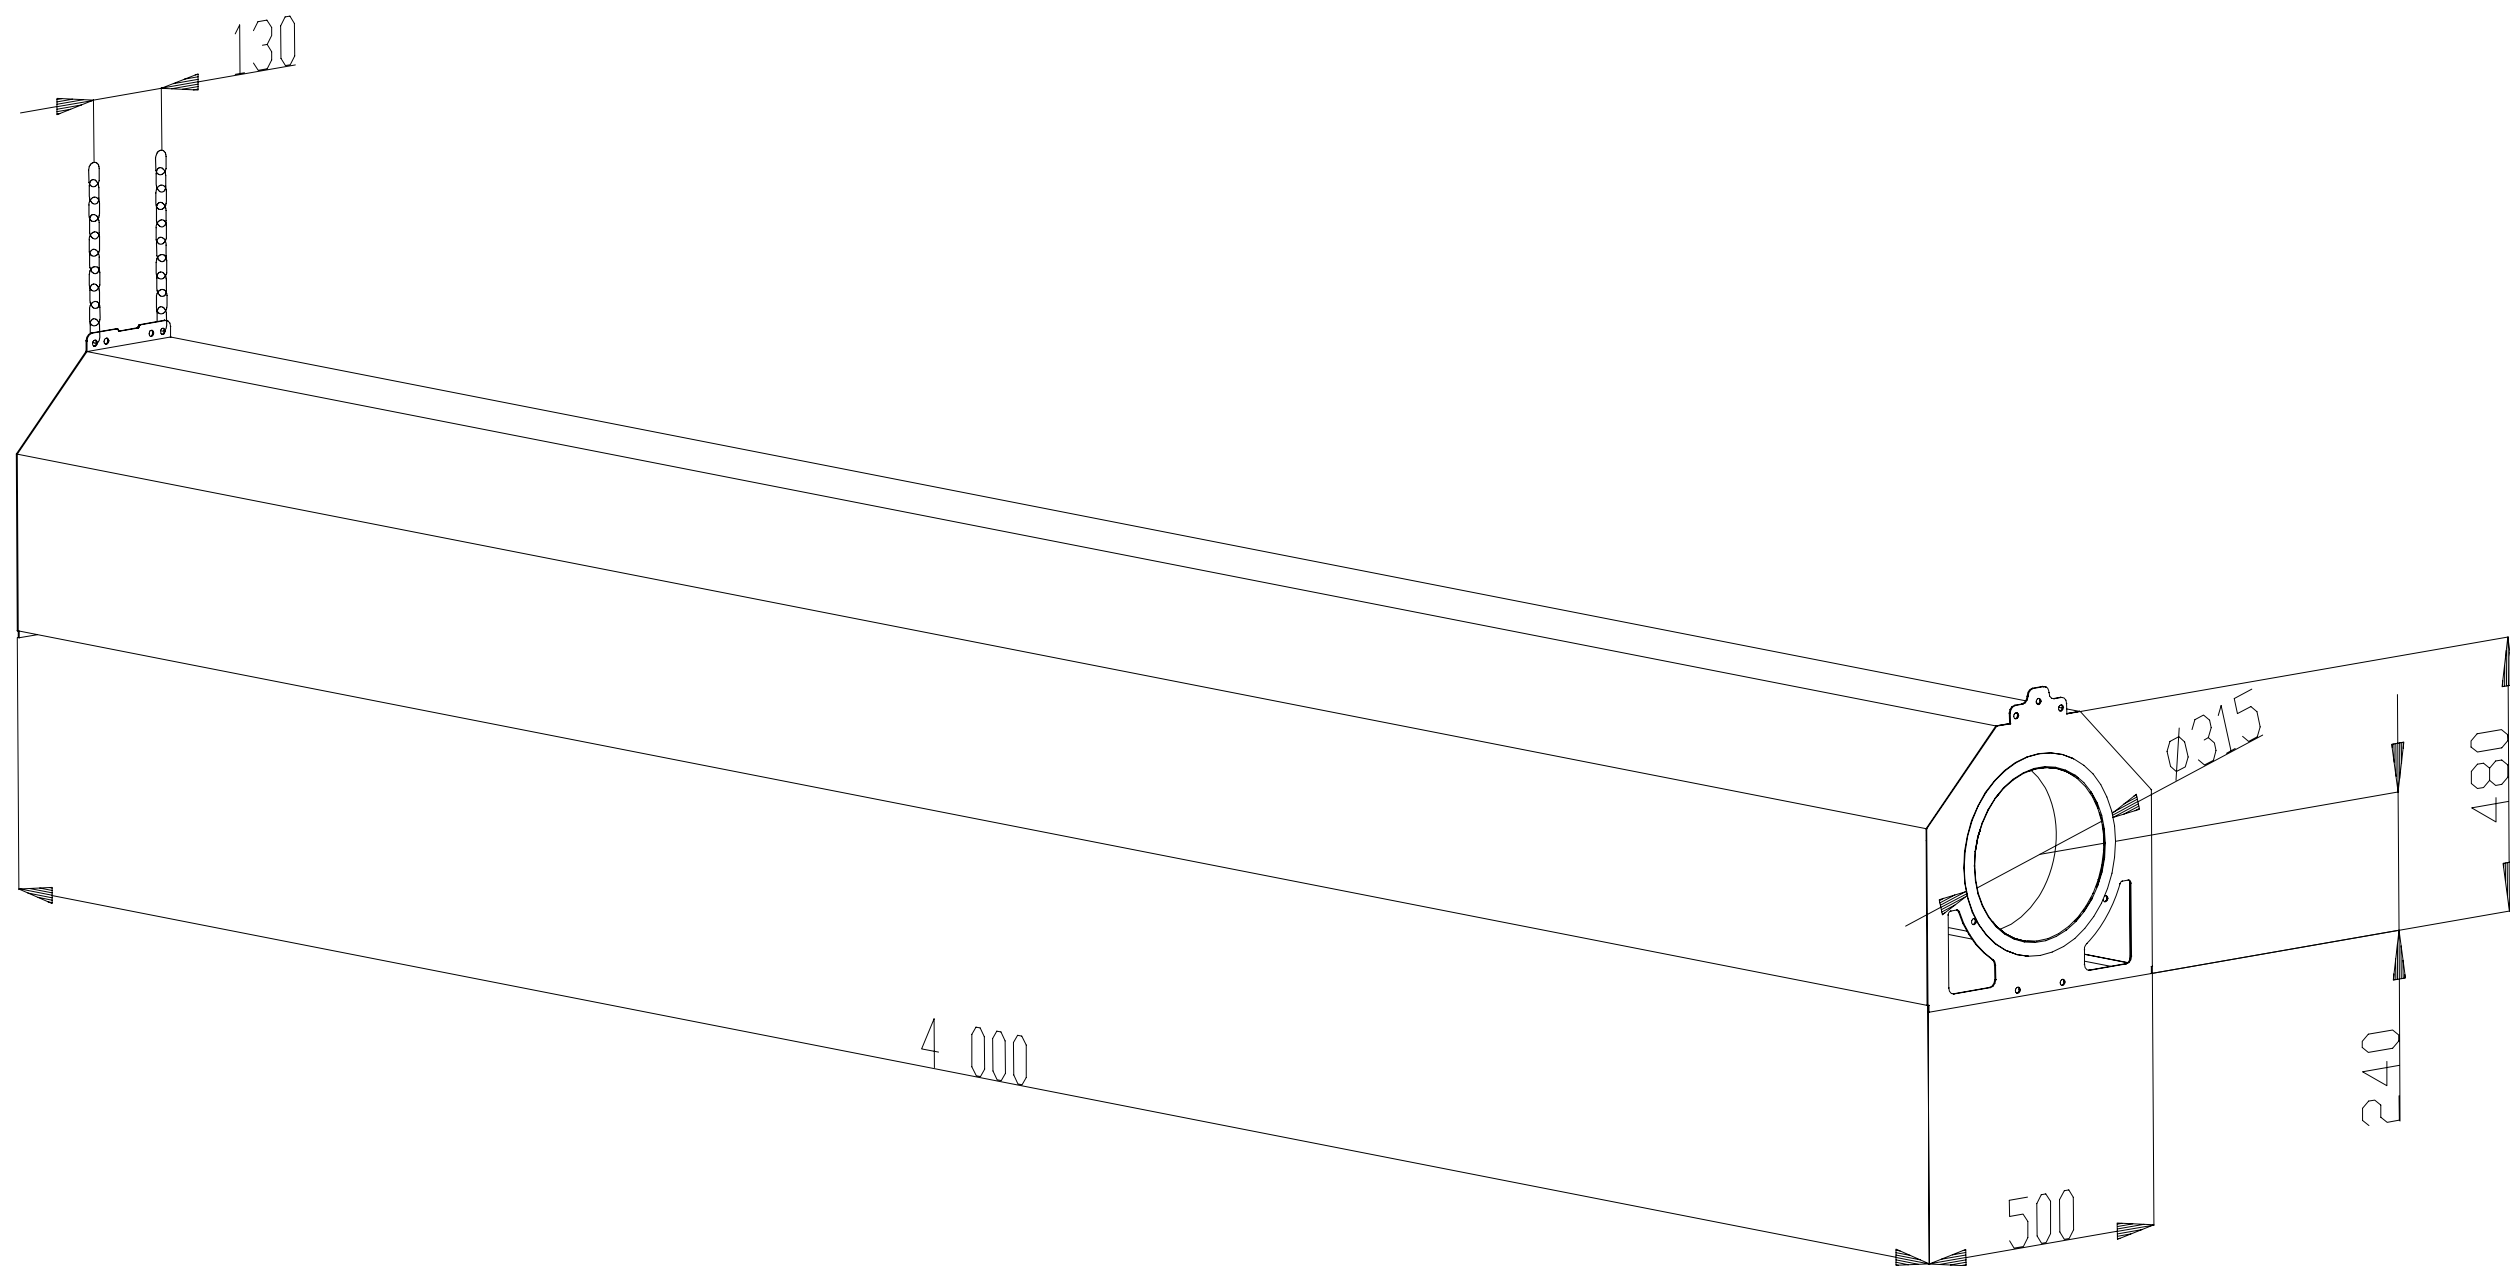

Plynové infrazářiče

www.kaspo.cz

Sestava typu "I" dílů ø315 mm

Plynové infrazářiče

[www.kaspo.cz](http://www.kaspo.cz)

Sestava typu "L" dílů Ø315 mm

Plynové infrazářiče

www.kaspo.cz

[www.kaspo.cz](http://www.kaspo.cz)

Recirkulační komora K200

Plynové infrazářiče

[www.kaspo.cz](http://www.kaspo.cz)

"I 4000" čtyřmetrový díl pro dvoutrubkový sálavý pás  $\varnothing 315$  mm

Plynové infrazářiče

[www.kaspo.cz](http://www.kaspo.cz)

"O 4000" čtyřmetrový díl pro jednotrubkový sálavý pás  $\varnothing 315$  mm

Plynové infrazářiče

[www.kaspo.cz](http://www.kaspo.cz)

"L" rozbočovací díl pro jednotrubkový sálavý pás  $\text{Ø}315$  mm